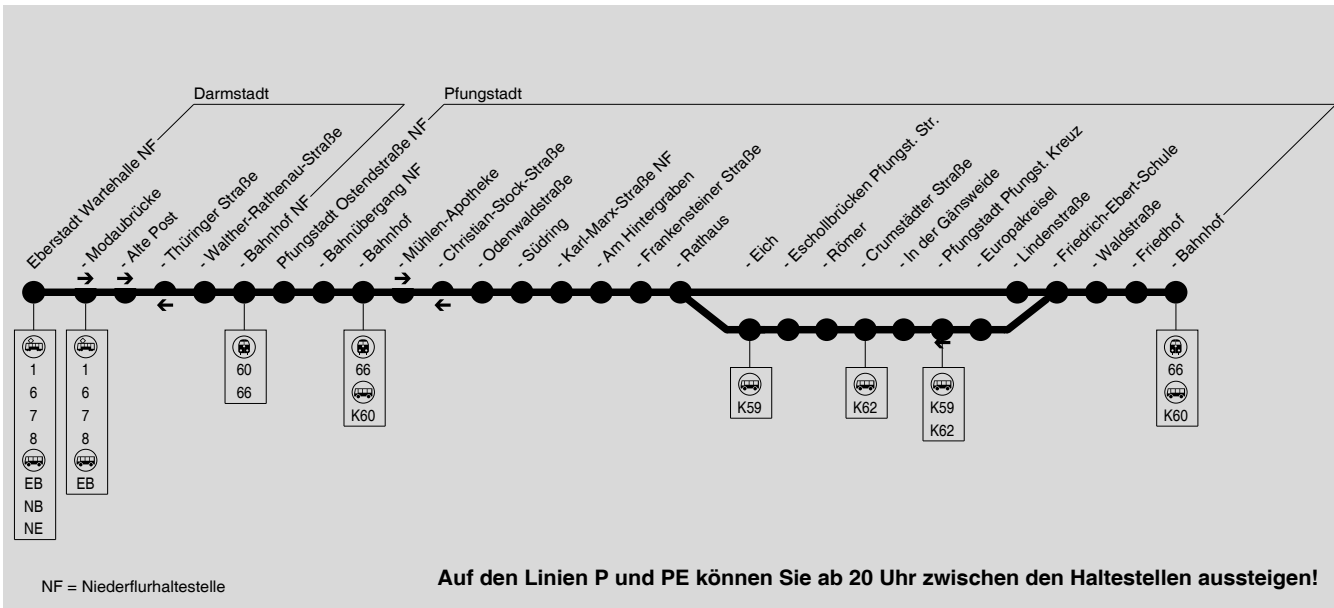

P / PE

Da.-Eberstadt Wartehalle → Bahnhof → Pfungstadt Bf. → Südring (→ Eschollbrücken) → Pfungstadt Bahnhof

HEAG MOBIBUS

HEAG mobiBus GmbH, Klappacher Straße 172, 64285 Darmstadt, Servicetel: (0 61 51) 7 09-49 00