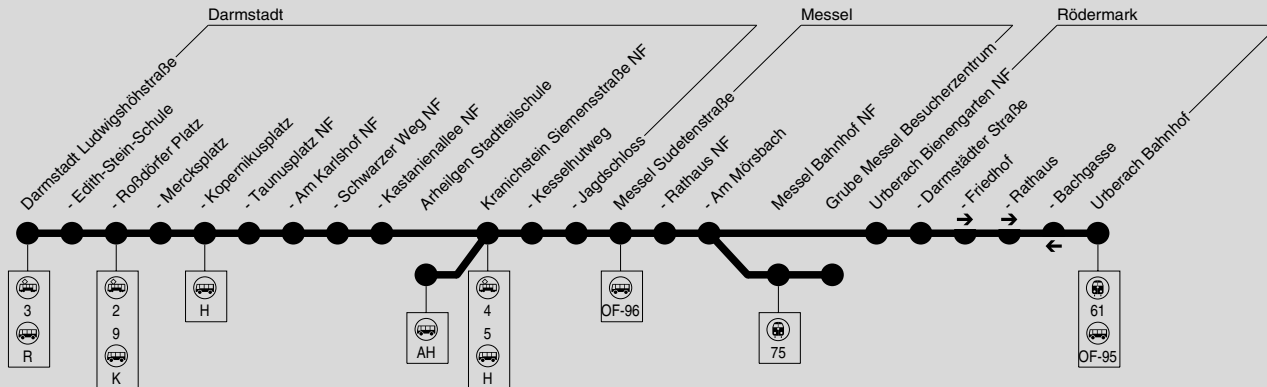

NF = Niederflurhaltestelle

**Auf der Linie U können Sie ab 20 Uhr zwischen den Haltestellen aussteigen!**