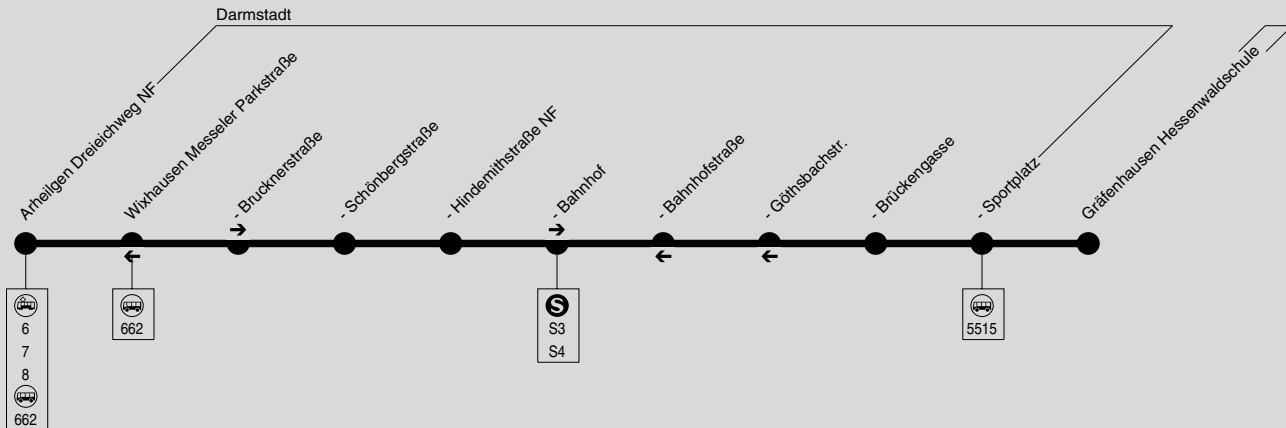

## Da.-Arheilgen Dreieichweg → Da.-Wixhausen Brückengasse (→ Gräfenhausen Hessenwaldschule)

HEAG mobiBus GmbH, Klappacher Straße 172, 64285 Darmstadt, Servicetel: (0 61 51) 7 09-49 00

**HEAG**  
MOBIBUS

NF = Niederflurhaltestelle

**Auf der Linie WX können Sie ab 20 Uhr zwischen den Haltestellen aussteigen!**