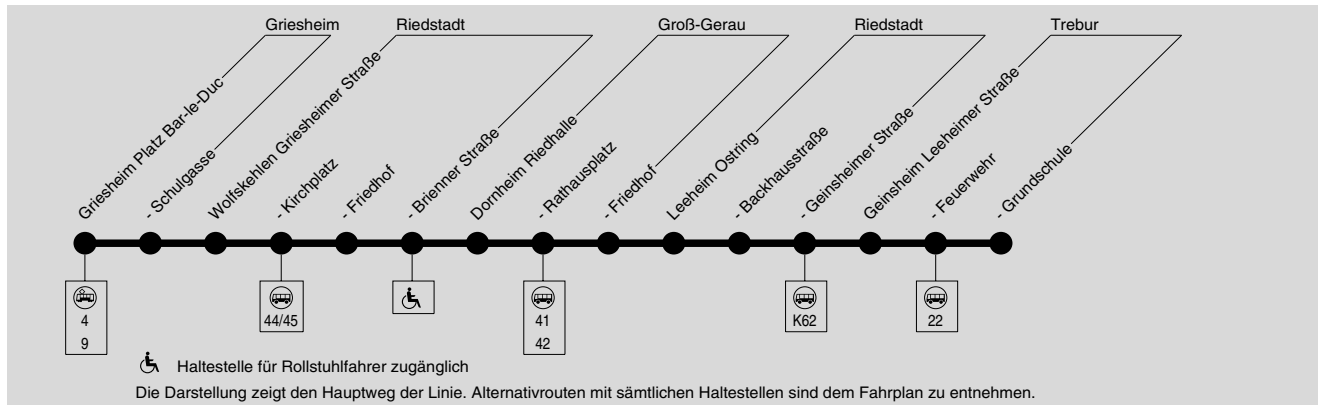

46

Griesheim → Dornheim → Geinsheim

Omnibusbetriebe Beth GmbH, Wormser Straße 84, 68623 Lampertheim, Tel.: (0 62 04) 9 71 05

Montag - Freitag

Samstag

9 Darmstadt Luisenplatz	ab	5.26	6.26	7.26	8.26	9.26	15.26	16.26	17.26	18.26	19.26	7.15	8.15	17.15	18.15		
9 Darmstadt Mozartturm	ab	5.32	6.32	7.32	8.32	9.32	15.32	16.32	17.32	18.32	19.32	7.21	8.21	17.21	18.21		
9 Griesheim Platz Bar-le-Duc	an	5.44	6.44	7.44	8.44	9.44	15.44	16.44	17.44	18.44	19.44	7.33	8.33	17.33	18.33		
Griesheim Platz Bar-le-Duc		5.49	6.49	7.49	8.49	9.49	alle	15.49	16.49	17.49	18.49	19.49	7.38	8.38	alle	17.38	18.38
- Schulgasse		5.51	6.51	7.51	8.51	9.51	60	15.51	16.51	17.51	18.51	19.51	7.40	8.40	60	17.40	18.40
Wolfskehlen Griesheimer Straße		5.54	6.54	7.54	8.54	9.54	Min	15.54	16.54	17.54	18.54	19.54	7.43	8.43	Min	17.43	18.43
- Kirchplatz		5.55	6.55	7.55	8.55	9.55		15.55	16.55	17.55	18.55	19.55	7.44	8.44		17.44	18.44
- Friedhof		5.56	6.56	7.56	8.56	9.56		15.56	16.56	17.56	18.56	19.56	7.45	8.45		17.45	18.45
- Brienner Straße		5.57	6.57	7.57	8.57	9.57		15.57	16.57	17.57	18.57	19.57	7.46	8.46		17.46	18.46