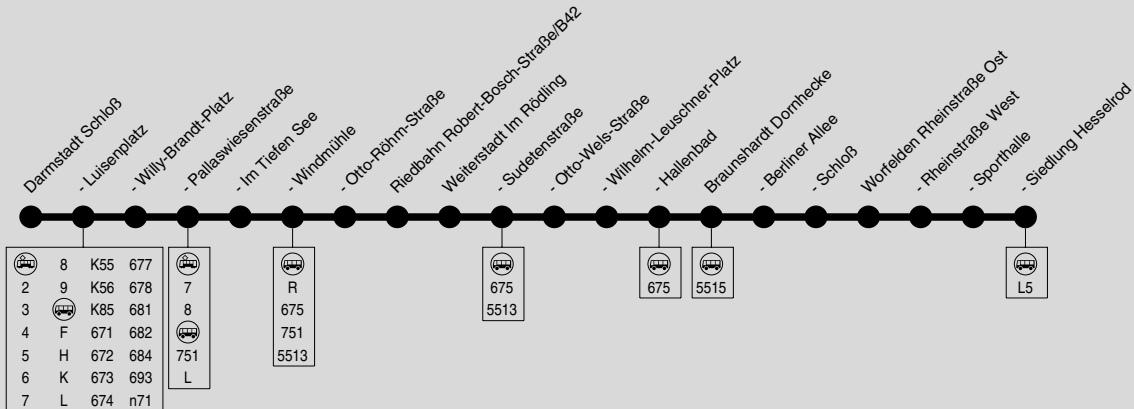

5516

Darmstadt Schloß → Weiterstadt → Braunshardt Worfelden Siedlung Hesselrod

HAV Verkehrsbetriebsgesellschaft & Co.KG, Bismarckstr. 112-114, 64293 Darmstadt, Tel.: 06151 316490

DADINA
Darmstadt-Dieburger
Nahverkehrsorganisation

Einsatz von Niederflurbussen. Rückfragen unter oben genanntem Servicetelefon.