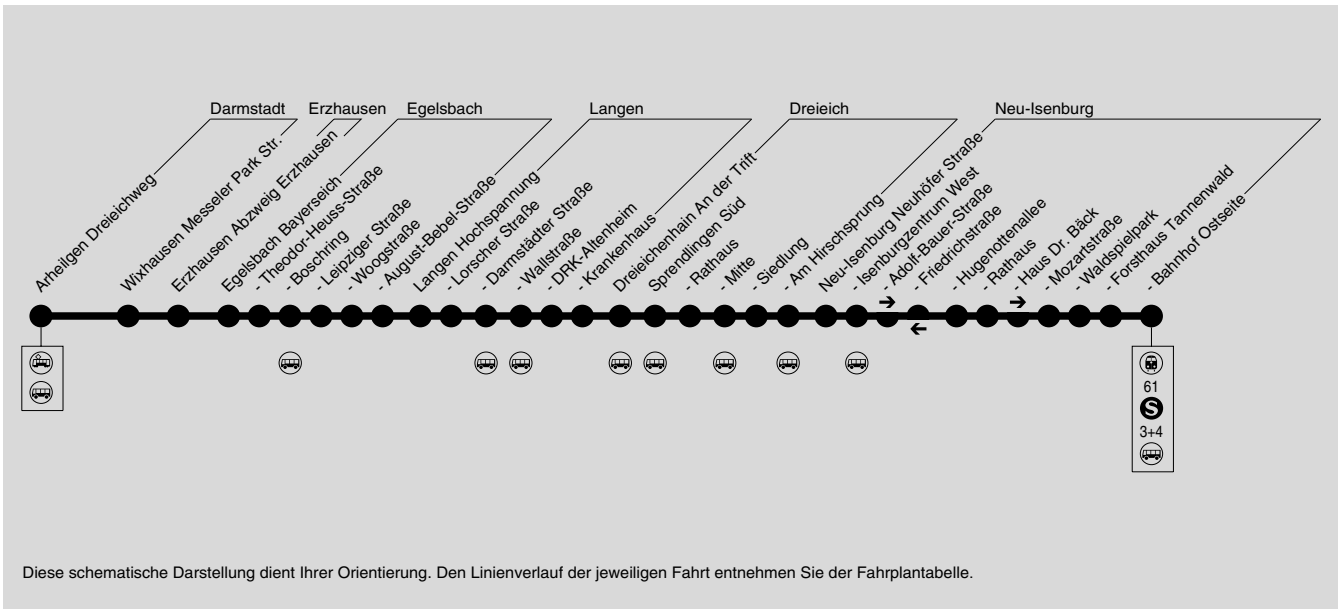

## Darmstadt Arheilgen → Neu-Isenburg Bf

RMV-Service-Telefon: 01801 / 768 46 36, (3,9 ct/Min aus dem dt. Festnetz. Mobilfunk anbieterabhängig, max. 42 ct/Min)

Diese schematische Darstellung dient Ihrer Orientierung. Den Linienvorlauf der jeweiligen Fahrt entnehmen Sie der Fahrplantabelle.