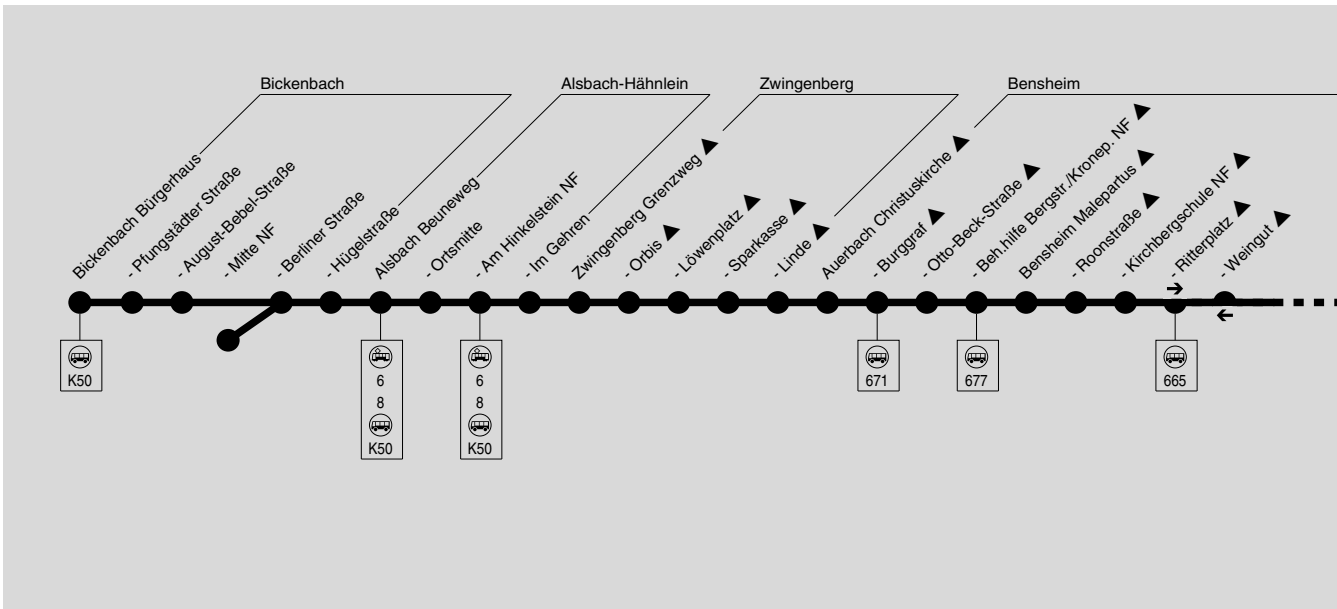

NF = Niederflurhaltestelle

▲ = Übergangstarif RMV-VRN

**669****(Bickenbach →) Alsbach → Zwingenberg →
Auerbach → Bensheim → Heppenheim**

Nahverkehr-Service GmbH (NVS), Klappacher Straße 172, 64285 Darmstadt, Servicetel: (0 61 51) 7 09-48 00

- Donnersbergstraße	▲																				23.13
- Gießener Straße	▲an	11.47	12.11	12.47	13.11	13.47	14.11	14.47	15.11	15.47	16.11	16.47	17.11	17.47	18.11	18.47	19.11	19.52	21.15	23.14	
- Gießener Straße	▲ab	11.48	12.12	12.48	13.12	13.48	14.12	14.48	15.12	15.48	16.12	16.48	17.12	17.48	18.12	18.48	19.12	19.53	21.16		
- Donnersbergstraße	▲	11.49	12.13	12.49	13.13	13.49	14.13	14.49	15.13	15.49	16.13	16.49	17.13	17.49	18.13	18.49	19.13	19.54	21.17		
- Langnese	▲	11.50	12.14	12.50	13.14	13.50	14.14	14.50	15.14	15.50	16.14	16.50	17.14	17.50	18.14	18.50	19.14	19.55	21.18		
- Humboldtstraße	▲	11.52	12.16	12.52	13.16	13.52	14.16	14.52	15.16	15.52	16.16	16.52	17.16	17.52	18.16	18.52	19.16	19.57	21.20		
- Vogelsbergstraße	▲	11.54	12.18	12.54	13.18	13.54	14.18	14.54	15.18	15.54	16.18	16.54	17.18	17.54	18.18	18.54	19.18	19.59	21.22		