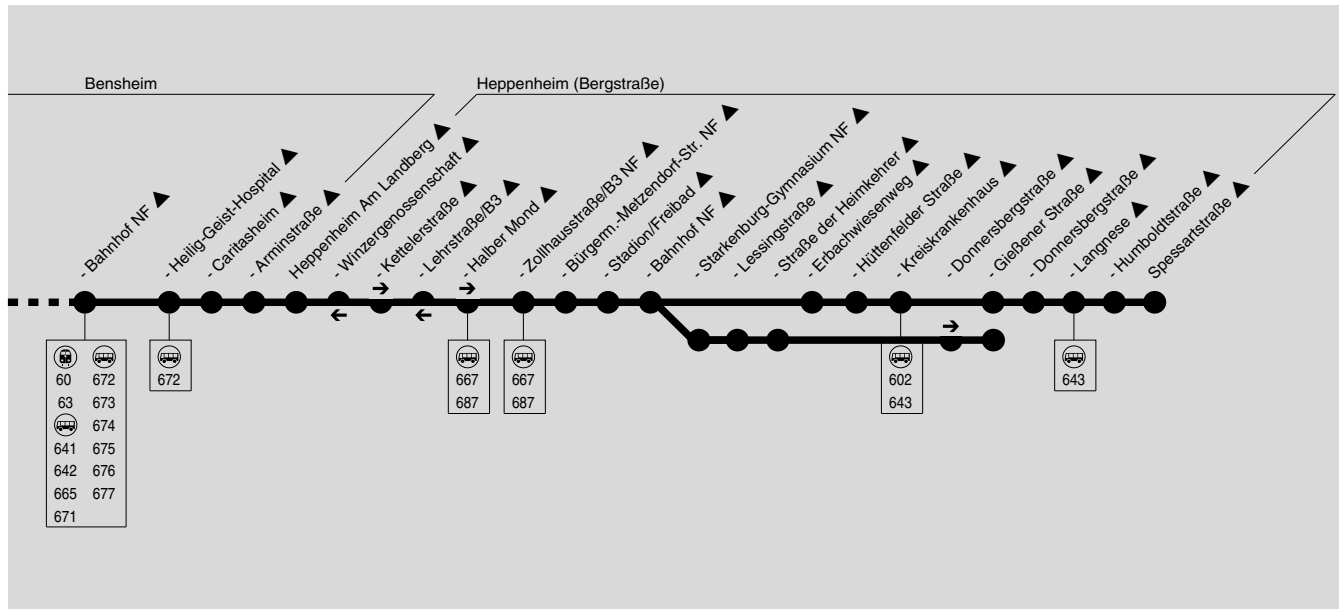

NF = Niederflurhaltestelle

▲ = Übergangstarif RMV-VRN

**669****(Bickenbach →) Alsbach → Zwingenberg →
Auerbach → Bensheim → Heppenheim**

Nahverkehr-Service GmbH (NVS), Klappacher Straße 172, 64285 Darmstadt, Servicetel: (0 61 51) 7 09-48 00

- Donnersbergstraße	▲																				23.13
- Gießener Straße	▲an	11.47	12.11	12.47	13.11	13.47	14.11	14.47	15.11	15.47	16.11	16.47	17.11	17.47	18.11	18.47	19.11	19.52	21.15	23.14	
- Gießener Straße	▲ab	11.48	12.12	12.48	13.12	13.48	14.12	14.48	15.12	15.48	16.12	16.48	17.12	17.48	18.12	18.48	19.12	19.53	21.16		
- Donnersbergstraße	▲	11.49	12.13	12.49	13.13	13.49	14.13	14.49	15.13	15.49	16.13	16.49	17.13	17.49	18.13	18.49	19.13	19.54	21.17		
- Langnese	▲	11.50	12.14	12.50	13.14	13.50	14.14	14.50	15.14	15.50	16.14	16.50	17.14	17.50	18.14	18.50	19.14	19.55	21.18		
- Humboldtstraße	▲	11.52	12.16	12.52	13.16	13.52	14.16	14.52	15.16	15.52	16.16	16.52	17.16	17.52	18.16	18.52	19.16	19.57	21.20		
- Vogelsbergstraße	▲	11.54	12.18	12.54	13.18	13.54	14.18	14.54	15.18	15.54	16.18	16.54	17.18	17.54	18.18	18.54	19.18	19.59	21.22		