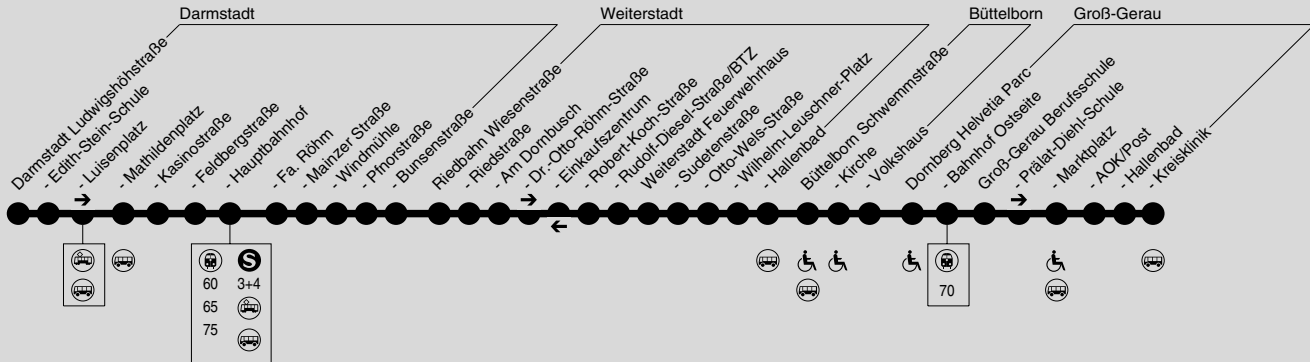

675

Darmstadt → Riedbahn → Weiterstadt → Groß-Gerau

RMV-Service-Telefon: 01801 / 768 46 36, (3,9 ct/Min aus dem dt. Festnetz. Mobilfunk anbieterabhängig, max. 42 ct/Min)

Haltestelle für Rollstuhlfahrer zugänglich

Diese schematische Darstellung dient Ihrer Orientierung. Den Linienvverlauf der jeweiligen Fahrt entnehmen Sie der Fahrplattabelle.

Montag - Freitag

Verkehrsbeschränkung	F	S	S	F	S	S	F
Darmstadt Ludwigshöhstraße						13.17	

**675****Darmstadt → Riedbahn → Weiterstadt → Groß-Gerau**

RMV-Service-Telefon: 01801 / 768 46 36, (3,9 ct/Min aus dem dt. Festnetz. Mobilfunk anbieterabhängig, max. 42 ct/Min)

Montag - Freitag**Samstag**

S = nur an Schultagen

g2 = nicht gültig vom 07.03. bis 26.03.2012

F = nicht an Schultagen

NB = fährt ab Feldbergstr. 07.27 Uhr,
Kasinostr. 07.28 Uhr, Mathildenplatz
07.29 Uhr und E.-Stein-Schule 07.36 Uhr