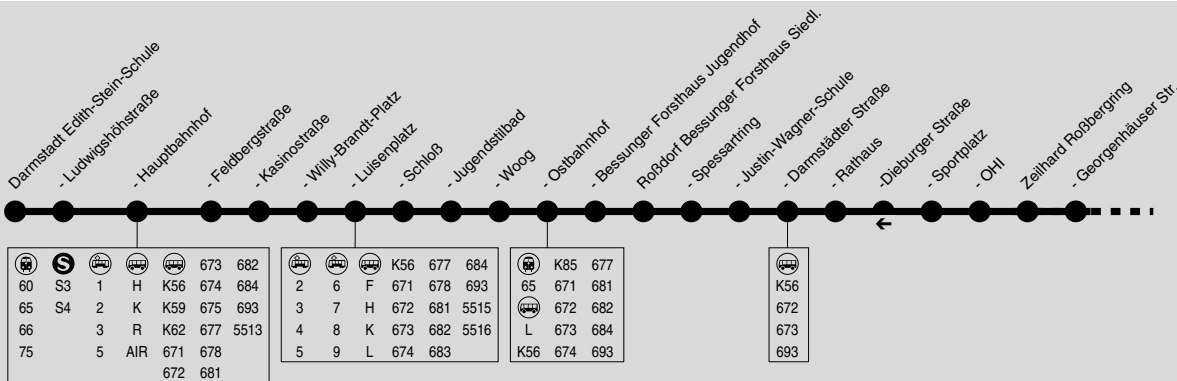

K55/K85

Darmstadt Hbf → Roßdorf → Zeilhard → Georgenhausen →
Spachbrücken → Reinheim → Ueberau → (Niedernhausen)

DADINA
Darmstadt-Dieburger
Nahverkehrsorganisation

HAV Verkehrsbetriebsgesellschaft & Co.KG, Bismarckstr. 112-114, 64293 Darmstadt, Tel.: 06151 316490