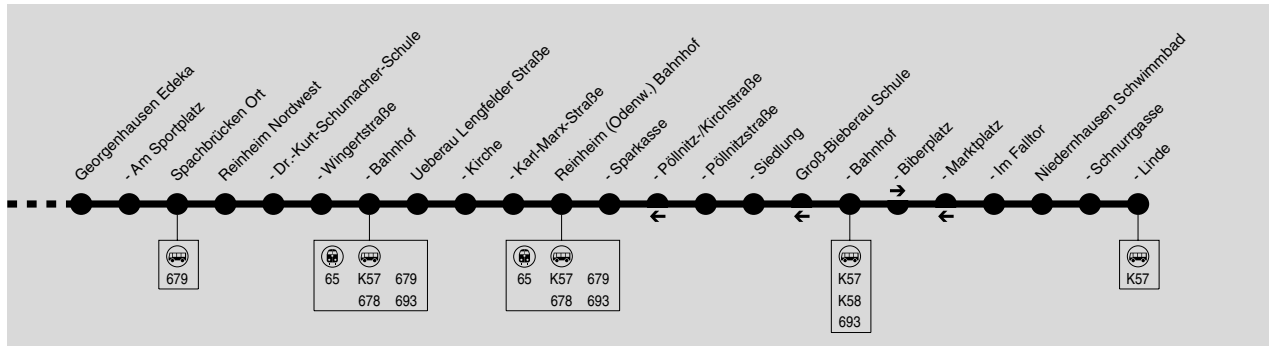

K55/K85

Darmstadt Hbf → Roßdorf → Zeilhard → Georgenhausen →
Spachbrücken → Reinheim → Ueberau → (Niedernhausen)

DADINA
Darmstadt-Dieburger
Nahverkehrsorganisation

HAV Verkehrsbetriebsgesellschaft & Co.KG, Bismarckstr. 112-114, 64293 Darmstadt, Tel.: 06151 316490