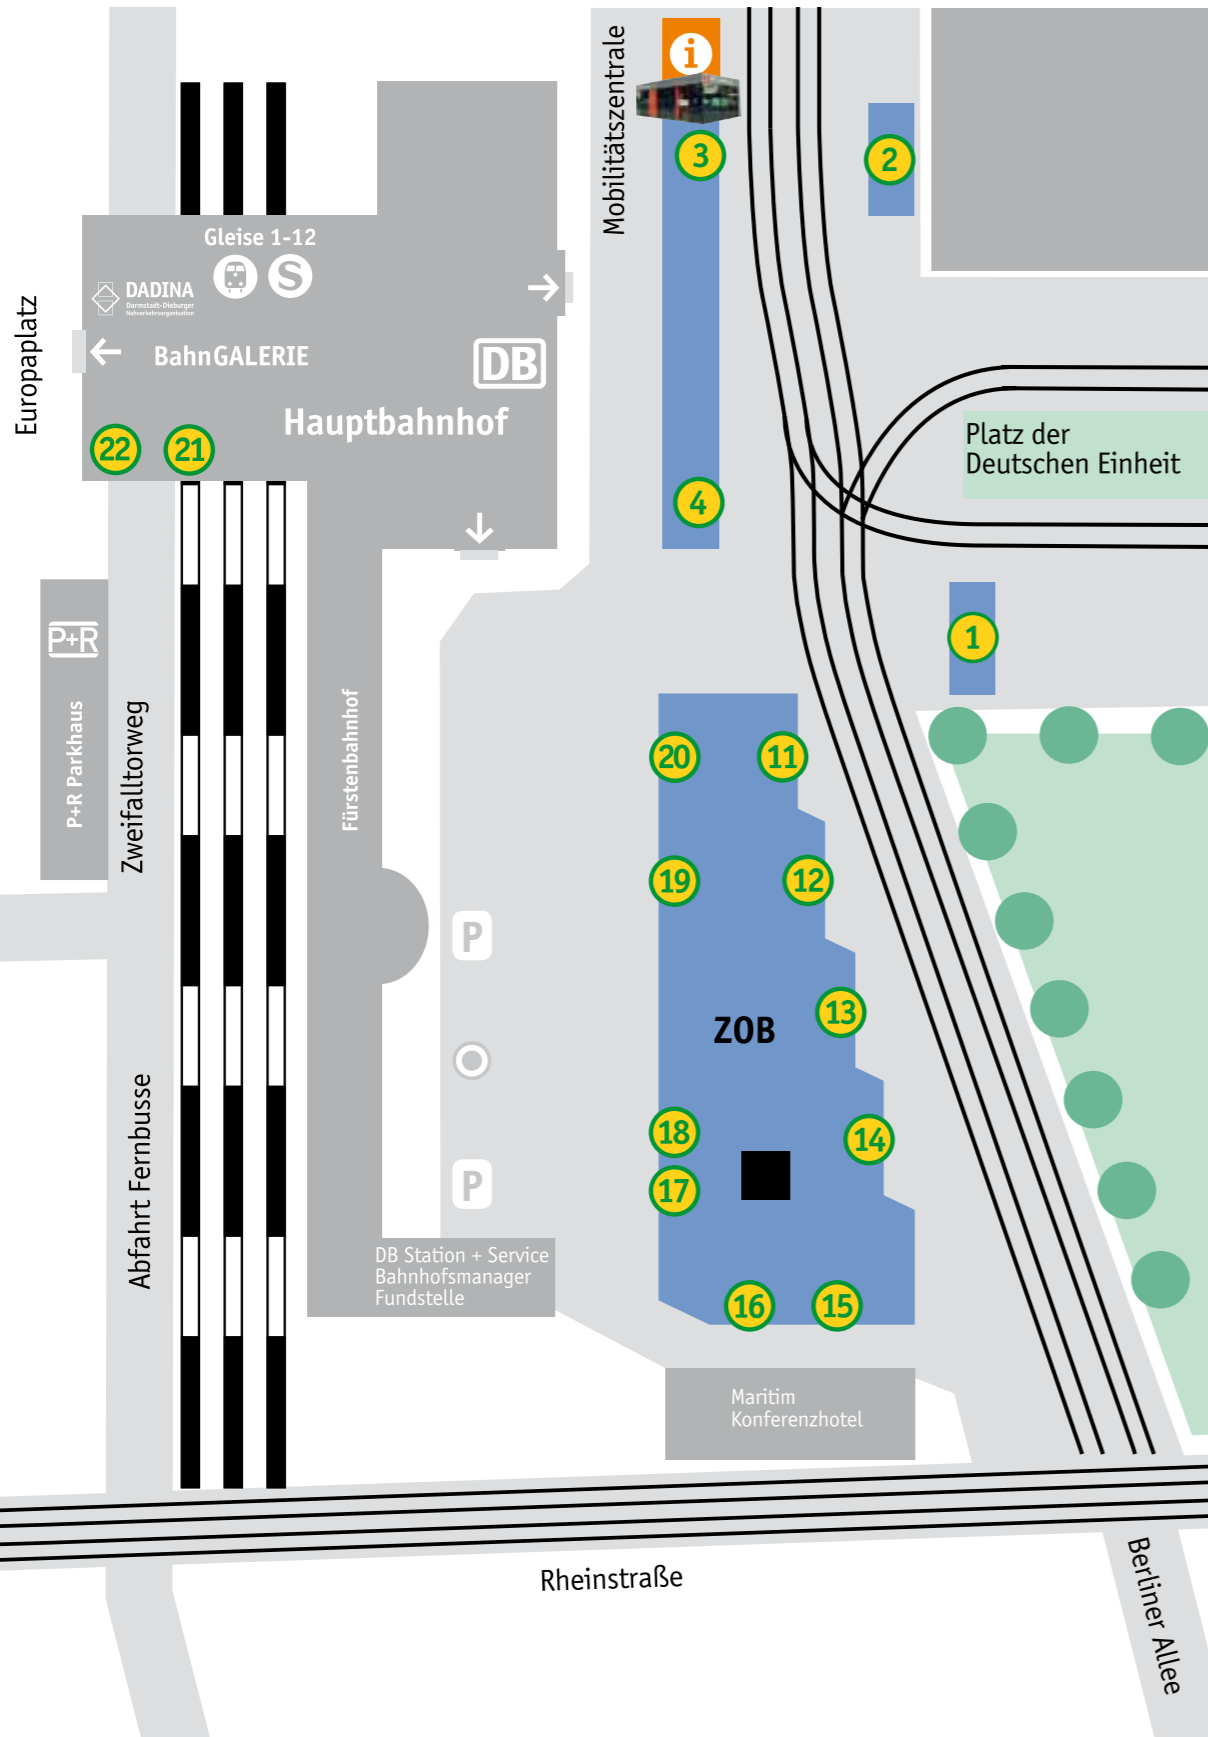

# Haltestellenbelegung Darmstadt Hauptbahnhof

## Stadtlinien

- 1 — nur Ausstieg
- 2 — **Linie K** Da. TU - Lichtwiese/Mensa  
**Linie R** Da. Windmühle - Nordbahnhof
- 3 — **Linie 1** Da.-Eberstadt Frankenstein  
**Linie 2** Da. Böllenfalltor  
**Linie 3** Da. Lichtenbergschule  
**Linie 5** Da.-Kranichstein Bahnhof
- 4 — **Linie H** Da.-Kranichstein Kesselhutweg /  
Da. Alfred-Messel-Weg  
**Linie K** Da. Kleyerstraße  
**Linie R** Da. Böllenfalltor/TU-Lichtwiese Mensa

## Zentraler Omnibusbahnhof (ZOB)

- 11 — **Linie K59** Eschollbrücken - Klein-Rohrheim  
**Linie K62** Eschollbrücken - Riedstadt-Goddelau Bf  
- Leeheim Geinsheimer Straße
- 12 — **Linie 675** Weiterstadt - Groß-Gerau Kreisklinik  
**Linie 5513** Weiterstadt W.-Leuschner-Platz
- 13 — **Linie 671** Dieburg - Groß-Umstadt -  
Wiebelsbach Sportplatz  
**Linie 677** Aschaffenburg Hbf.  
**Linie 681** Groß-Umstadt -  
Wiebelsbach Sportplatz
- 14 — **Linie 672** Roßdorf - Gr.-Zimmern - Dieburg Bahnhof  
**Linie 673** Roßdorf - Gundernhausen Stetteritz  
**Linie 682** Groß-Zimmern - Klein-Zimmern -  
Semd Schule
- 15 — **Linie 674** Dieburg - Münster - Rödermark -  
Ober-Roden Bahnhof  
**Linie 684** Münster - Rödermark - Ober-Roden Bf
- 16 — **Linie 45** Riedstadt-Goddelau Bahnhof -  
Gernsheim Bahnhof
- 17/18 — **Linie K56** Roßdorf - Ober-Ramstadt - Nieder-Modau  
DRK/Lichtenberg Waldstraße
- 19 — **Linie K55** Roßdorf - Reinheim -  
Ueberau/Niedernhausen  
**Linie K85** Reinheim - Groß-Bieberau -  
Niedernhausen Linde  
**Linie 678** Reinheim - Groß-Umstadt -  
Wiebelsbach Sportplatz  
**Linie 693** Reinheim - Fürth im Odenwald Bf
- 20 — **AIR** Frankfurt Flughafen Terminal 1+2  
**H** Da. Anne-Frank-Straße