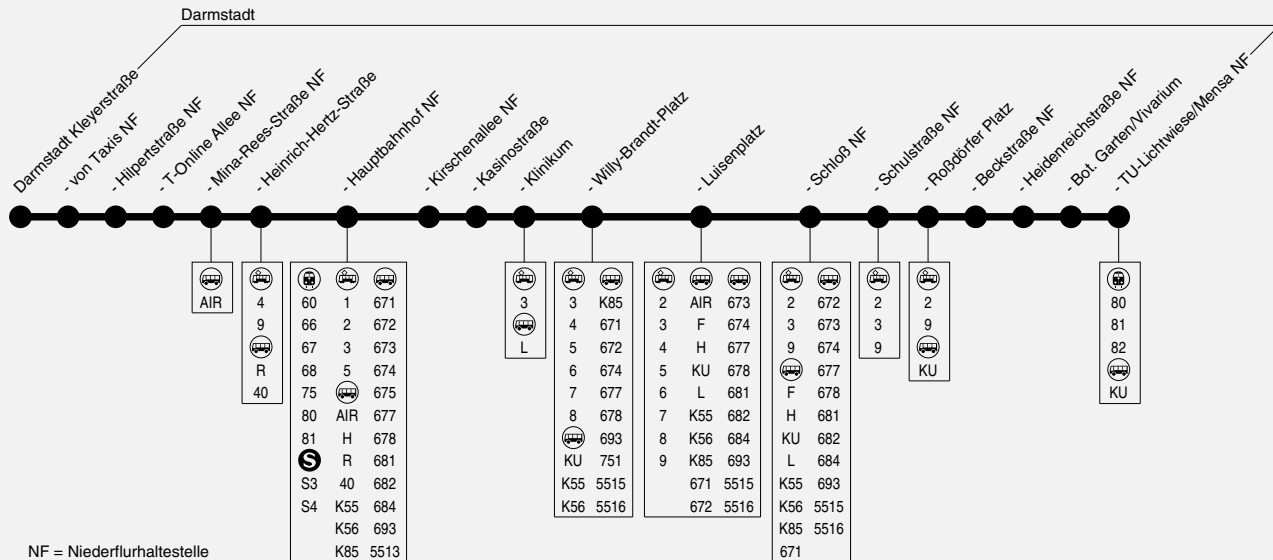

K

Darmstadt Kleyerstraße → Hauptbahnhof → Luisenplatz → Schloß → Darmstadt TU-Lichtwiese/Mensa

HEAG MOBIBUS

HEAG mobiBus GmbH & Co. KG, Klappacher Straße 172, 64285 Darmstadt, Servicetel: (0 61 51) 7 09-41 15

Am 24. und 31.12. Verkehr wie Samstag

Montag - Freitag

Verkehrsbeschränkung									TUS		TUS		TUS		TUS				
Darmstadt Kleyerstraße			6.00	6.15	6.30	6.45	7.00	7.15		7.30	7.45		8.00	8.15		8.30	8.45		
- Von Taxis NF			6.00	6.15	6.30	6.45	7.00	7.15		7.30	7.45		8.00	8.15		8.30	8.45		
- Hilpertstraße NF			6.01	6.16	6.31	6.46	7.01	7.16		7.31	7.46		8.01	8.16		8.31	8.46		
- T-Online-Allee NF			6.02	6.17	6.32	6.47	7.02	7.17		7.32	7.47		8.02	8.17		8.32	8.47		
- Mina-Rees-Straße NF			6.04	6.19	6.34	6.49	7.04	7.19		7.34	7.49		8.04	8.19		8.34	8.49		
- Heinrich-Hertz-Straße			6.06	6.21	6.36	6.51	7.06	7.21		7.36	7.51		8.06	8.21		8.36	8.51		
- Hauptbahnhof Pl. 2 NF	5.09	5.39	5.54	6.09	6.24	6.39	6.54	7.09	7.24	7.38	7.39	7.54	8.02	8.09	8.24	8.32	8.39	8.54	9.02
- Kirschenallee NF	5.10	5.40	5.55	6.10	6.25	6.40	6.55	7.10	7.25	7.39	7.40	7.55	8.03	8.10	8.25	8.33	8.40	8.55	9.03
- Kasinostraße	5.12	5.42	5.57	6.12	6.27	6.42	6.57	7.12	7.27	7.41	7.42	7.57	8.05	8.12	8.27	8.35	8.42	8.57	9.05
- Klinikum	5.13	5.43	5.58	6.13	6.28	6.43	6.58	7.13	7.28	7.42	7.43	7.58	8.06	8.13	8.28	8.36	8.43	8.58	9.06
- Willy-Brandt-Platz Pl. 4	5.14	5.44	5.59	6.14	6.29	6.44	6.59	7.14	7.29	7.43	7.44	7.59	8.07	8.14	8.29	8.37	8.44	8.59	9.07
- Luisenplatz Pl. 2	5.16	5.46	6.01	6.16	6.31	6.46	7.01	7.16	7.31	7.45	7.46	8.01	8.09	8.16	8.31	8.39	8.46	9.01	9.09
- Schloß Pl. 4 NF	5.18	5.48	6.03	6.18	6.33	6.48	7.03	7.18	7.33	7.47	7.48	8.03	8.11	8.18	8.33	8.41	8.48	9.03	9.11
- Schulstraße NF	5.19	5.49	6.04	6.19	6.34	6.49	7.04	7.19	7.34	7.48	7.49	8.04	8.12	8.19	8.34	8.42	8.49	9.04	9.12
- Roßdörfer Platz	5.20	5.50	6.05	6.20	6.35	6.50	7.05	7.20	7.35	7.49	7.50	8.05	8.13	8.20	8.35	8.43	8.50	9.05	9.13
- Beckstraße NF	5.22	5.52	6.07	6.22	6.37	6.52	7.07	7.22	7.37	7.51	7.52	8.07	8.15	8.22	8.37	8.45	8.52	9.07	9.15
- Heidenreichstraße NF	5.23	5.53	6.08	6.23	6.38	6.53	7.08	7.23	7.38	7.52	7.53	8.08	8.16	8.23	8.38	8.46	8.53	9.08	9.16
- Botanischer Garten/Vivarium	5.24	5.54	6.09	6.24	6.39	6.54	7.09	7.24	7.39	7.53	7.54	8.09	8.17	8.24	8.39	8.47	8.54	9.09	9.17
- TU-Lichtwiese/Mensa NF	5.27	5.57	6.12	6.27	6.42	6.57	7.12	7.27	7.42	7.56	7.57	8.12	8.20	8.27	8.42	8.50	8.57	9.12	9.20

TUS = gültig bis 23.12.2016, vom 09.01. bis 24.02., vom 18.04. bis 04.08. und vom 02.10. bis 08.12.2017

NF = Niederflurhaltestelle