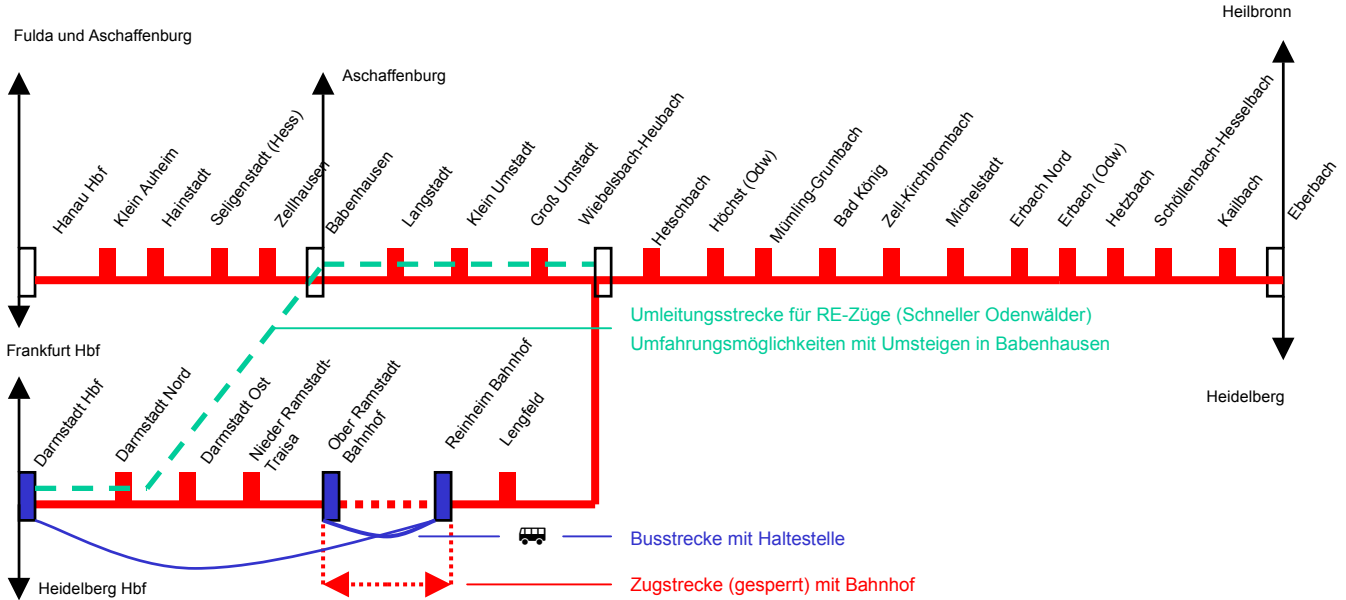

Streckensperrung Ober Ramstadt–Reinheim (Odw) von Montag, 25. April 2005 bis Sonntag, 1. Mai 2005