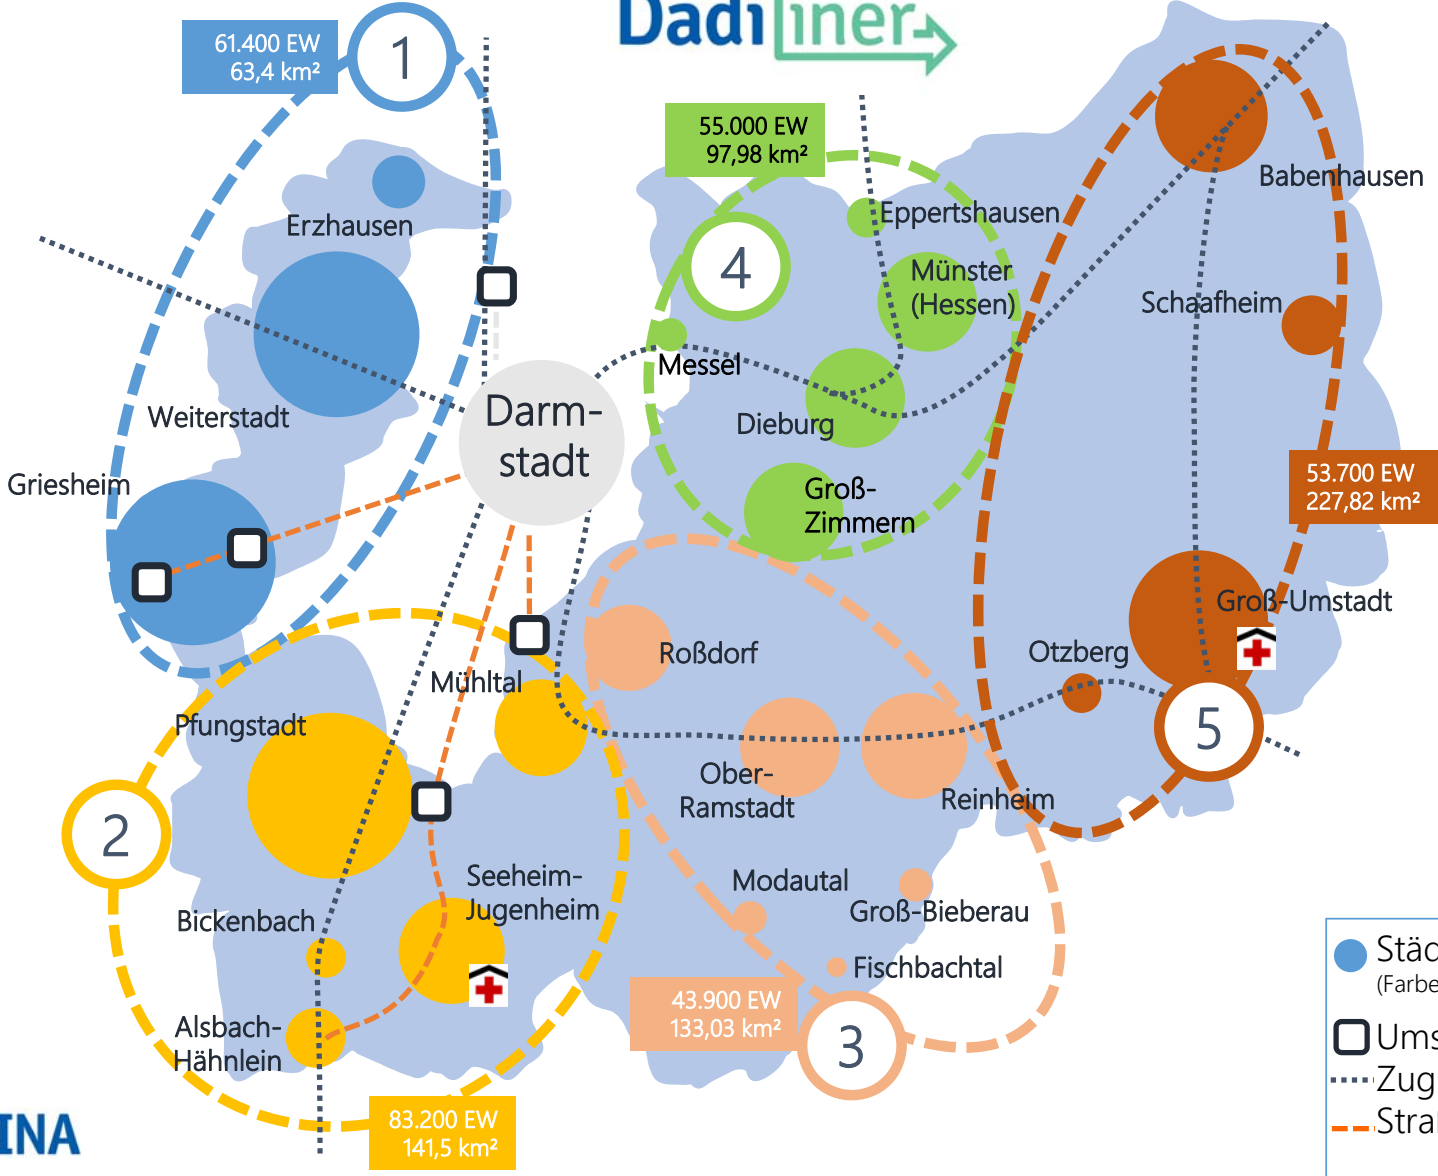

Dadiliner →

- Städte und Gemeinden
(Farbe = Bedienungsschwerpunkte)
- Umsteigepunkte
- Zuglinien
- Straßenbahnlinien

Stand: März 2021