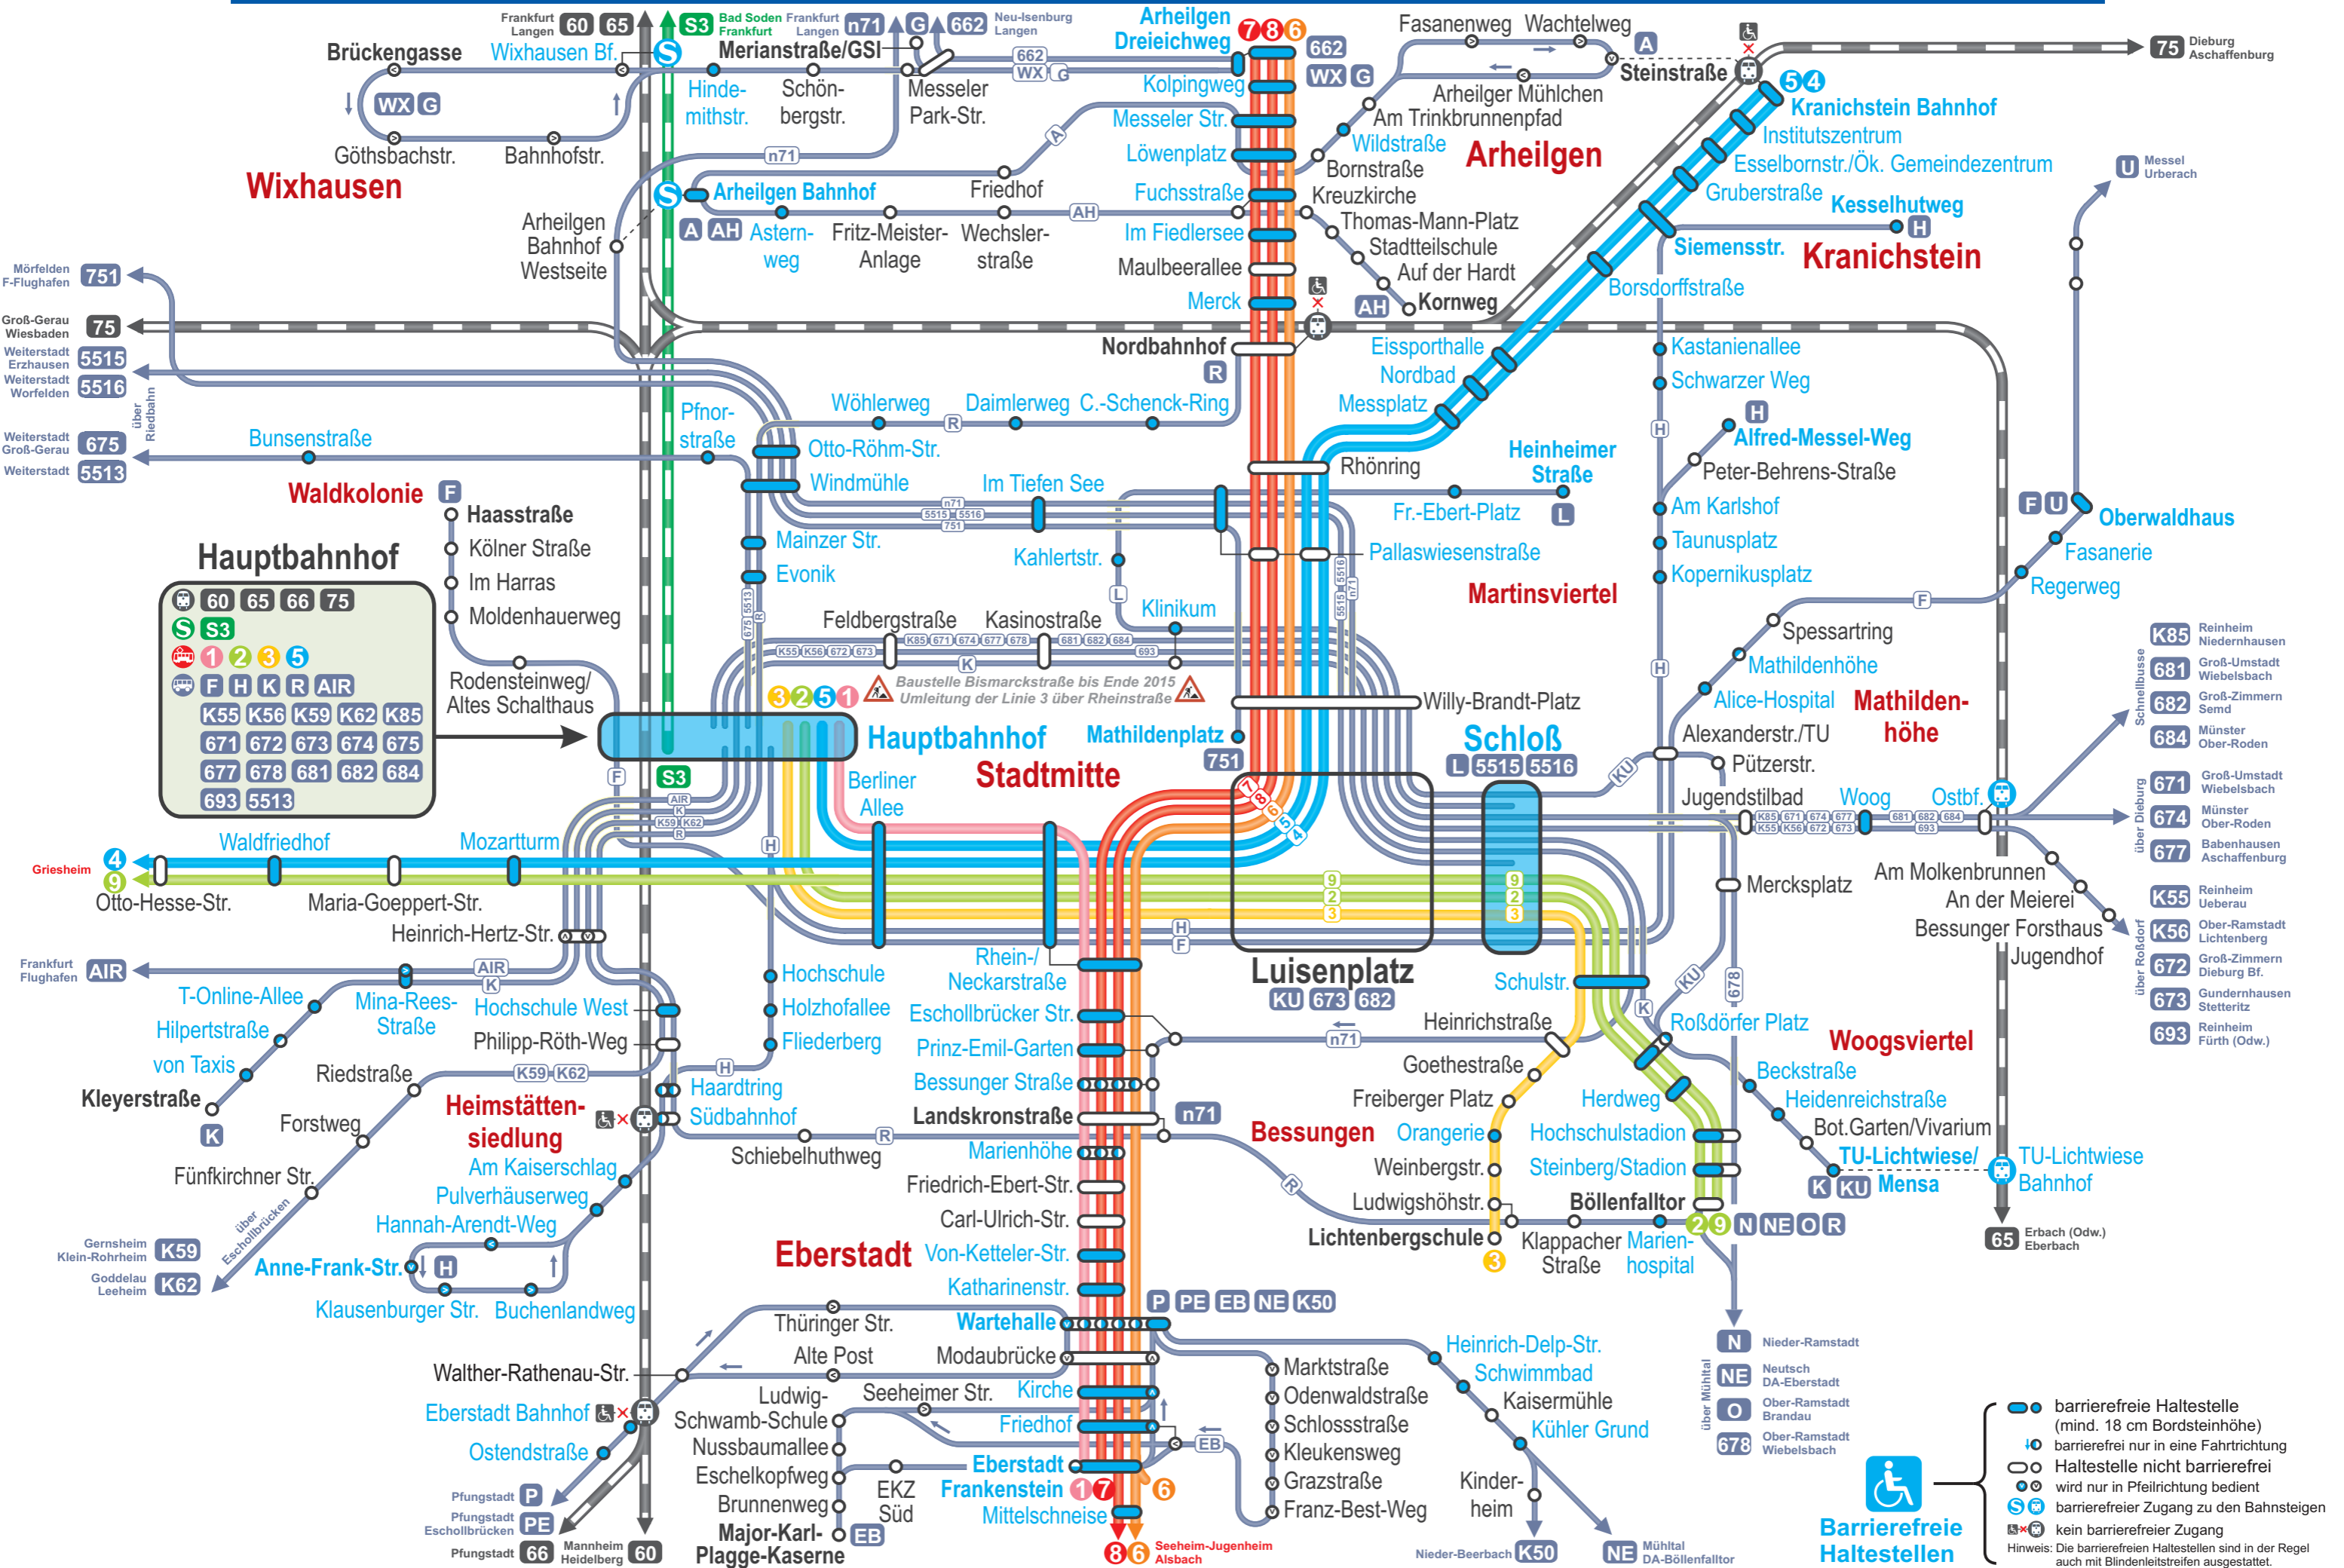

Barrierefrei unterwegs mit Bus und Bahn in Darmstadt

Hauptbahnhof

60 65 66 75
 S3
 1 2 3 5
 F H K R AIR
 K55 K56 K59 K62 K85
 671 672 673 674 675
 677 678 681 682 684
 693 5513

- Barrierefreie Haltestellen**
- barrierefreie Haltestelle (mind. 18 cm Bordsteinhöhe)
 - ◐ barrierefrei nur in eine Fahrtrichtung
 - Haltestelle nicht barrierefrei
 - ◑ wird nur in Pfeilrichtung bedient
 - ◒ barrierefreier Zugang zu den Bahnsteigen
 - ⊗ kein barrierefreier Zugang
- Hinweis: Die barrierefreien Haltestellen sind in der Regel auch mit Blindenleitstreifen ausgestattet.