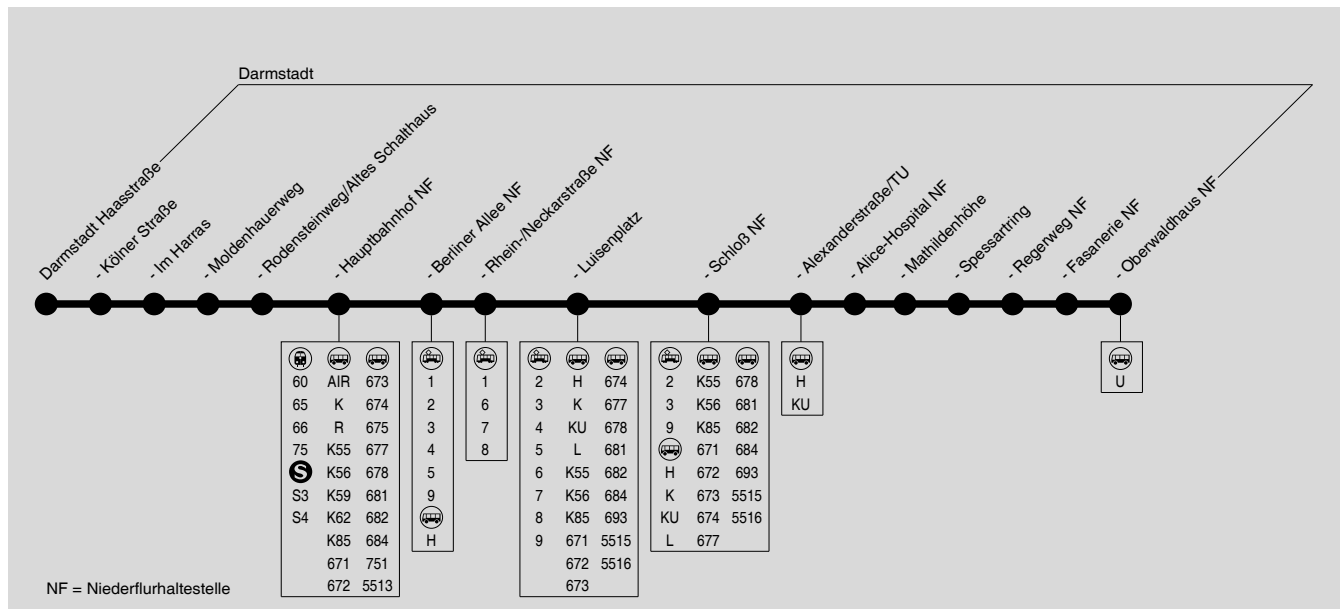

Am 24. und 31.12. Verkehr wie Samstag

Montag - Freitag

Darmstadt Haasstraße Pl. 1	5.09	5.24	5.39	5.54	6.09	6.24	6.39	6.54	7.09	7.24	alle	19.39	19.54	20.09	20.24	20.39	21.00	21.30
- Kölner Straße	5.11	5.26	5.41	5.56	6.11	6.26	6.41	6.56	7.11	7.26	15	19.41	19.56	20.11	20.26	20.41	21.02	21.32
- Im Harras	5.12	5.27	5.42	5.57	6.12	6.27	6.42	6.57	7.12	7.27	Min	19.42	19.57	20.12	20.27	20.42	21.03	21.33
- Moldenhauerweg	5.14	5.29	5.44	5.59	6.14	6.29	6.44	6.59	7.14	7.29		19.44	19.59	20.14	20.29	20.44	21.05	21.35
- Rodensteinweg/Altes Schalthaus	5.15	5.30	5.45	6.00	6.15	6.30	6.45	7.00	7.15	7.30		19.45	20.00	20.15	20.30	20.45	21.06	21.36
- Hauptbahnhof Pl. 22 NF	4.43	5.17	5.32	5.47	6.02	6.17	6.32	6.47	7.02	7.17	7.32	19.47	20.02	20.17	20.32	20.47	21.08	21.38
- Berliner Allee NF	4.46	5.20	5.35	5.50	6.05	6.20	6.35	6.50	7.05	7.20	7.35	19.50	20.05	20.20	20.35	20.50	21.10	21.40
- Rhein-/Neckarstraße Pl. 2 NF	4.47	5.21	5.36	5.51	6.06	6.21	6.36	6.51	7.06	7.21	7.36	19.51	20.06	20.21	20.36	20.51	21.11	21.41
- Luisenplatz Pl. 1	4.50	5.24	5.39	5.54	6.09	6.24	6.39	6.54	7.09	7.24	7.39	19.54	20.09	20.24	20.39	20.54	21.15	21.45
- Schloß Pl. 4 NF	4.52	5.26	5.41	5.56	6.11	6.26	6.41	6.56	7.11	7.26	7.41	19.56	20.11	20.26	20.41	20.56	21.16	21.46
- Alexanderstraße/TU	4.54	5.28	5.43	5.58	6.13	6.28	6.43	6.58	7.13	7.28	7.43	19.58	20.13	20.28	20.43	20.58	21.18	21.48
- Alice-Hospital NF	4.55	5.29	5.44	5.59	6.14	6.29	6.44	6.59	7.14	7.29	7.44	19.59	20.14	20.29	20.44	20.59	21.19	21.49
- Mathildenhöhe	4.56	5.30	5.45	6.00	6.15	6.30	6.45	7.00	7.15	7.30	7.45	20.00	20.15	20.30	20.45	21.00	21.20	21.50
- Spessarttring	4.57	5.31	5.46	6.01	6.16	6.31	6.46	7.01	7.16	7.31	7.46	20.01	20.16	20.31	20.46	21.01	21.21	21.51
- Regerweg NF	4.58	5.32	5.47	6.02	6.17	6.32	6.47	7.02	7.17	7.32	7.47	20.02	20.17	20.32	20.47	21.02	21.23	21.53
- Fasanerie NF	5.00	5.34	5.49	6.04	6.19	6.34	6.49	7.04	7.19	7.34	7.49	20.04	20.19	20.34	20.49	21.04	21.24	21.54
- Oberwaldhaus NF	5.35				6.35	6.50	7.05	7.20	7.35	7.50		20.05	20.20	20.35	20.50		21.26	21.56