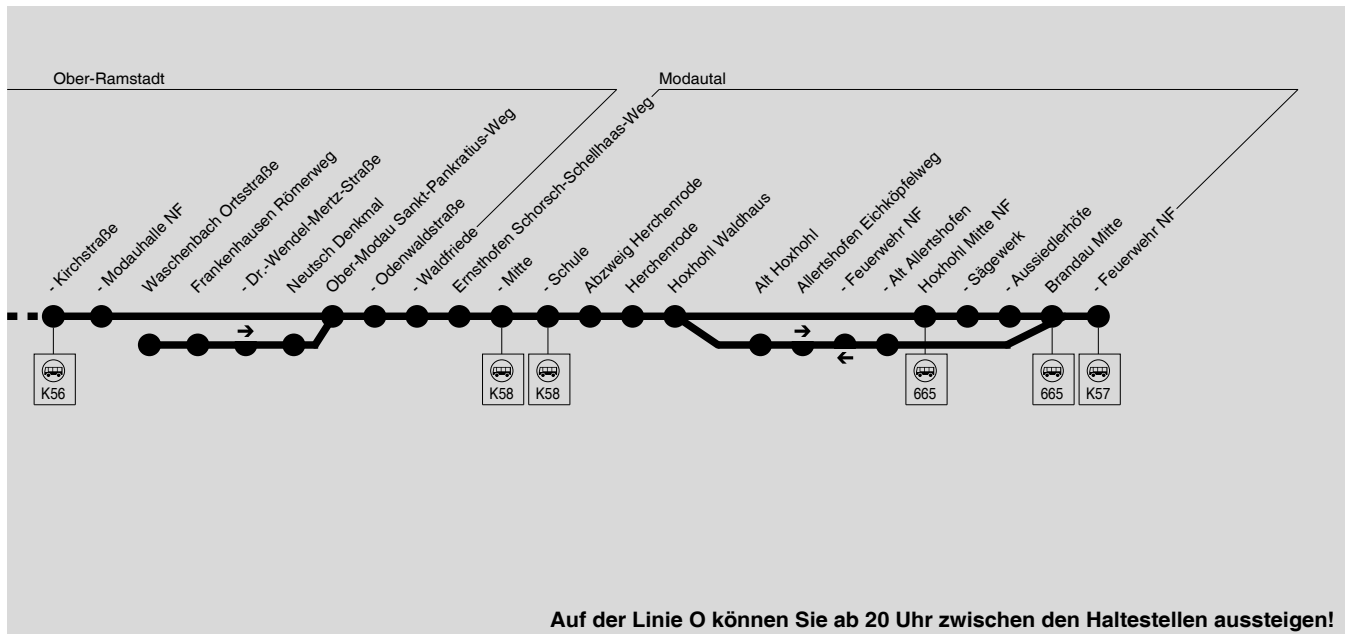

Am 24. und 31.12. Verkehr wie Samstag

Auf der Linie O können Sie ab 20 Uhr zwischen den Haltestellen aussteigen!

NF = Niederflurhaltestelle

Darmstadt Böllentaler → Ober-Ramstadt (→ Rohrbach) → Ober-Modau → Erntshofen → Brandau Feuerwehr