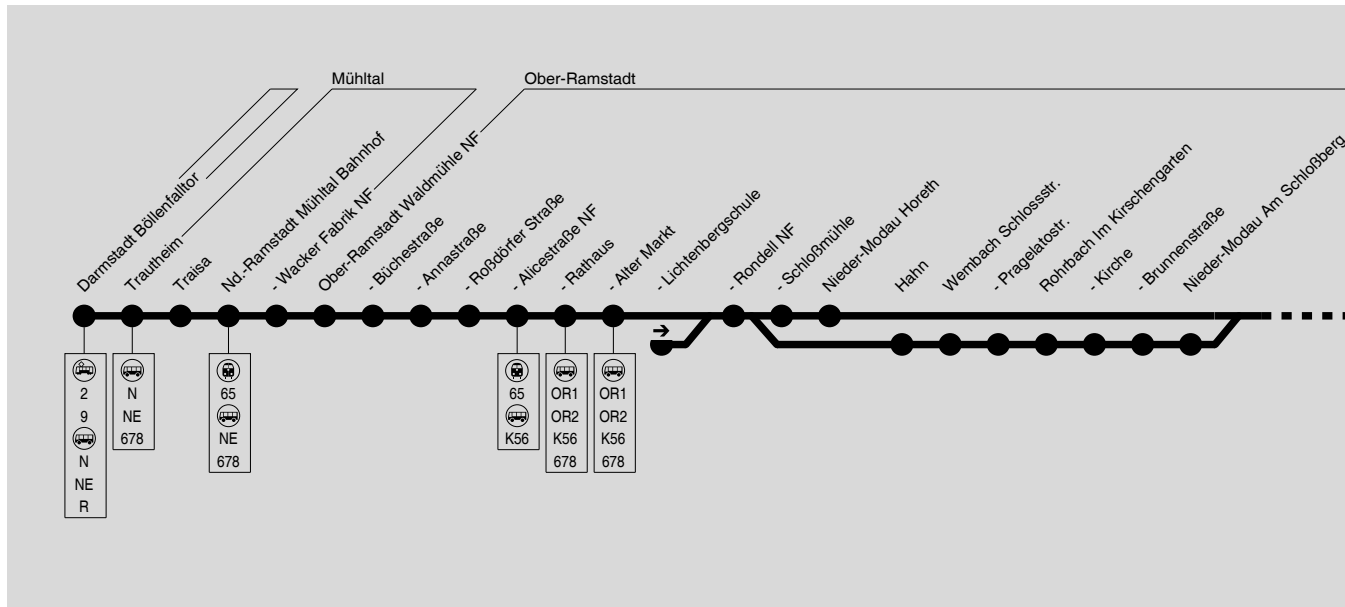

Am 24. und 31.12. Verkehr wie Samstag

Auf der Linie O können Sie ab 20 Uhr zwischen den Haltestellen aussteigen!

NF = Niederflurhaltestelle

Darmstadt Böllentaler → Ober-Ramstadt (→ Rohrbach) → Ober-Modau → Erntshofen → Brandau Feuerwehr