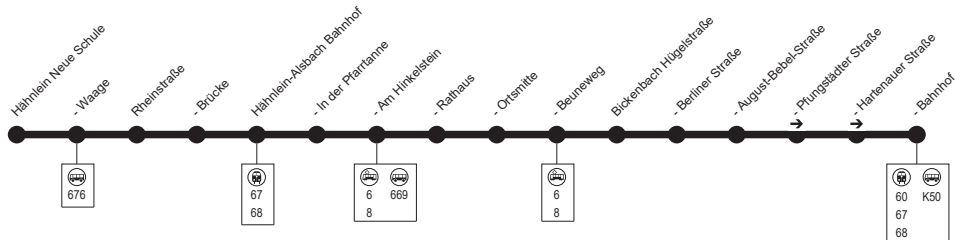

VHF6 = nur gültig am 02.06. und 30.06.2018

VHF7 = nur gültig am 31.05., 03.06. und 01.07.2018

K 51

Hähnlein Neue Schule → Sandwiese → Alsbach → Bickenbach Bf

HEAG mobiBus GmbH & Co. KG, Klappacher Str. 172, 64285 Darmstadt, Servicetel: (06151) 709-4000