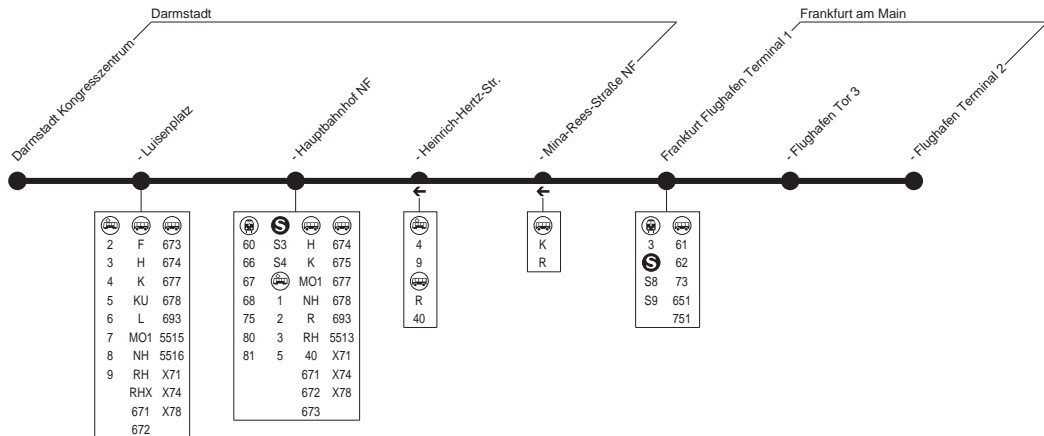

8N

Hähnlein Neue Schule → Jugenheim Ludwigsstraße

HEAG mobiBus GmbH & Co. KG, Klappacher Str. 172, 64285 Darmstadt, Servicetel: (06151) 709-4000

Montag - Freitag

Samstag

Sonn- und Feiertag

Verkehrsbeschränkung	NL		A24
Hähnlein Neue Schule	2.13	2.13	2.13
- Waage	2.15	2.15	2.15
Alsbach Hähnlein-Alsbach Bf	2.17	2.17	2.17
- Ortsmitte	2.19	2.19	2.19
Jugenheim Ludwigstr PI 6	2.23	2.23	2.23
Seeheim Tannenbergstraße	2.25	2.25	2.25
- Neues Rathaus	2.26	2.26	2.26
- Im Guldernen Wingert	2.28	2.28	2.28
Malchen	2.30	2.30	2.30
Eberstadt Frankenstein PI 6	2.35	2.35	2.35

NL = gültig Nächte Freitag/Samstag, auch Nächte
12./13.02., 13./14.02., 30.04./01.05., 09./10.05.,
30./31.05. und 02./03.10.2018

A24 = nicht 31.12.

AIR

Darmstadt Kongresszentrum darmstadtium → Darmstadt Hbf → Frankfurt Flughafen Terminal 1 und 2 und zurück

HEAG mobiBus GmbH & Co. KG, Klappacher Str. 172, 64285 Darmstadt, Servicetel: (06151) 709-4000

zuschlagspflichtig

NF = Niederflurhaltestelle