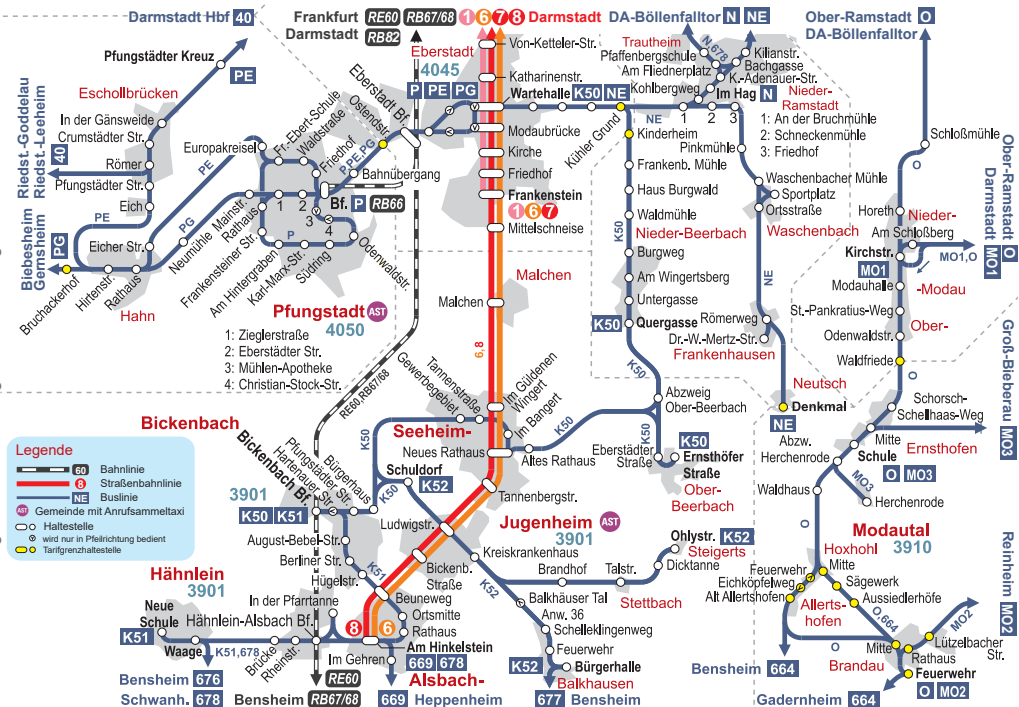

Linienetz Bickenbach

© Darmstadt-Dieburger Nahverkehrsorganisation. Gültig ab: 10.12.2017

Darmstadt Hbf 40

Ober-Ramstadt O DA-Böllentalfalltor

Pfungstädter Kreuz PE

Eberstadt 4045 P PE PG

Eschollbrücken

Waldenstraße Ostendstr. Friedhof P PE PG

Wartehalle K50 NE

Nieder-Ramstadt

Riedst.-Goddelau Riedst.-Leeheim

Europakreisell PE

Fr.-Ebert-Schule

Schloßmühle

Biebesheim Gernsheim Riedst.-Leeheim

Eicher Str. PE

Bahnübergang

Frankenstein 1667 Mittelschneise

Waschenbacher Mühle

Hiltensstr. Rathhaus PE

Bf. P RB66

Malchen

Waschenbach

Hahn

Am Hintergraben Karr-Mark-Str. Süding

Odenwaldstr.

Malchen

Nieder-Beerbach

Pfungstadt AST 4050

Gewerbegebiet

Malchen

Am Schloßberg

Bickenbach

Bickenbach Bf. 3901 K50 K51

Tannenstraße

Malchen

Kirchstr. MO1

Seeheim-Schuldorf K52

Phingstädter Str. Hiltensstr. Bürgerhaus

Im Güldenren Wingerd Im Bangert K50

Malchen

Modau

Jugenheim AST 3901

Abzweig Ober-Beerbach

Jugenheim

Ober-Beerbach

Hähnlein 3901

In der Pfarrtanne

Ernstthöfer Straße Ober-Beerbach

Jugenheim

Denkmal

Alsbach-Heppenheim 669 678

Im Gehren

Ohlystr. K52 Steigerts

Jugenheim

Ernstthofen

Bensheim 676 Schwanh. 678

Brücke Rheinst. Am Hinkelstein

Waldhaus

Jugenheim

Schule MO3

Hähnlein-Alsbach Bf. 3901

Im Hinkelstein

Herchenrode

Jugenheim

Herchenrode

Bensheim 669 678

Heppenheim

Waldhaus

Jugenheim

Herchenrode

Bensheim 664 Brandau

Brandau

Waldhaus

Jugenheim

Herchenrode

Bensheim 664 Brandau

Brandau

Waldhaus

Jugenheim

Herchenrode

Bensheim 664 Brandau

Brandau

Waldhaus

Jugenheim

Herchenrode

Bensheim 664 Brandau

Brandau

Waldhaus

Jugenheim

Herchenrode

Bensheim 664 Brandau

Brandau

Waldhaus

Jugenheim

Herchenrode

Bensheim 664 Brandau

Brandau

Waldhaus

Jugenheim

Herchenrode

Ober-Ramstadt O Darmstadt MO1

Groß-Bieberau MO3

Reinheim MO2

Reinheim MO2