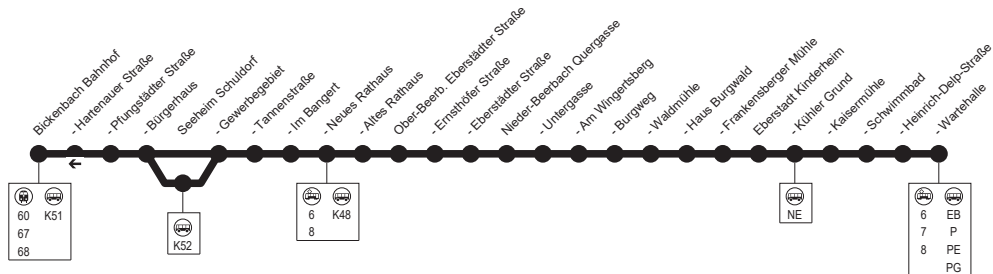

HEAG mobiBus GmbH & Co. KG, Klappacher Str. 172, 64285 Darmstadt, Servicetel: (06151) 709-4000

**K 50****Bickenbach Bf → Seeheim → Ober-Beerbach →
Nieder-Beerbach → Da.-Eberstadt Wartehalle**

HEAG mobiBus GmbH & Co. KG, Klappacher Str. 172, 64285 Darmstadt, Servicetele: (06151) 709-4000