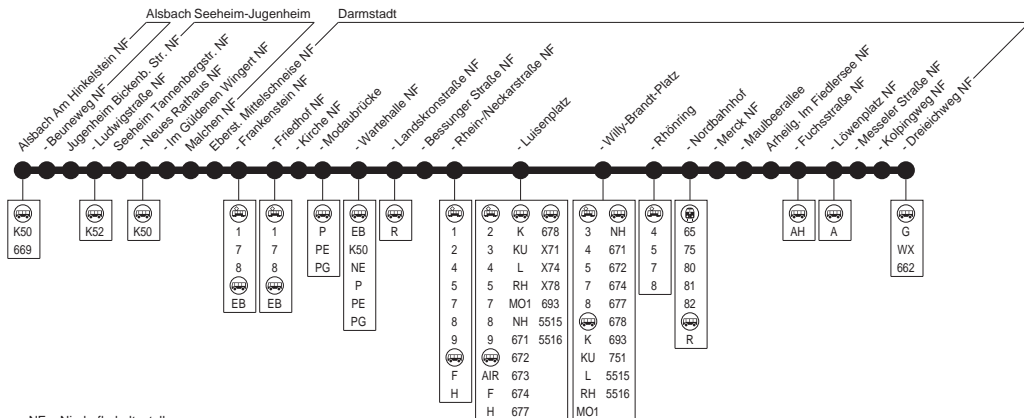

6/8

Alsbach Am Hinkelstein → Jugenheim → Seeheim → Da.- Eberstadt → Darmstadt → Arheilgen Dreieichweg

HEAG mobilo GmbH, Klappacher Str. 172, 64285 Darmstadt, Servicetel: (06151) 709-4000

Weitere Fahrten im Nachtverkehr siehe Linie 8N

NF = Niederflurhaltestelle

6/8

Alsbach Am Hinkelstein → Jugenheim → Seeheim → Da.- Eberstadt → Darmstadt → Arheilgen Dreieichweg

HEAG mobilo GmbH, Klappacher Str. 172, 64285 Darmstadt, Servicetel: (06151) 709-4000

Weitere Fahrten im Nachtverkehr siehe Linie 8N

Montag - Freitag

Linie	8	6	6	6	6	6	6	6	6	6	6	6	6	6	6		
Verkehrsbeschränkung	S																
Hinweise	KR																
Alsbach Am Hinkelstein ab	5.08	5.30	5.45	6.00	6.15	6.30	6.45	7.00	7.13	7.15	alle	8.45	9.00	9.30	alle	12.30	13.00
- Beuneweg	5.09	5.31	5.46	6.01	6.16	6.31	6.46	7.01	7.14	7.16	15	8.46	9.01	9.31	30	12.31	13.01
Jugenheim Bickenbacher Str.	5.11	5.33	5.48	6.03	6.18	6.33	6.48	7.03	7.16	7.18	Min	8.48	9.03	9.33	Min	12.33	13.03
- Ludwigstraße	5.12	5.34	5.49	6.04	6.19	6.34	6.49	7.04	7.17	7.19		8.49	9.04	9.34		12.34	13.04
Seeheim Tannenbergsstraße	5.14	5.36	5.51	6.06	6.21	6.36	6.51	7.06	7.19	7.21		8.51	9.06	9.36		12.36	13.06
- Neues Rathaus	5.15	5.37	5.52	6.07	6.22	6.37	6.52	7.07	7.20	7.22		8.52	9.07	9.37		12.37	13.07
- Im Güldenen Wingert	5.17	5.39	5.54	6.09	6.24	6.39	6.54	7.09	7.22	7.24		8.54	9.09	9.39		12.39	13.09
Malchen	5.20	5.42	5.57	6.12	6.27	6.42	6.57	7.12	7.25	7.27		8.57	9.12	9.42		12.42	13.12
Eberstadt Mittelschneise	5.22	5.44	5.59	6.14	6.29	6.44	6.59	7.14	7.27	7.29		8.59	9.14	9.44		12.44	13.14
- Frankenstei Pl 3	5.24	5.46	6.01	6.16	6.31	6.46	7.01	7.16	7.29	7.31		9.01	9.16	9.46		12.46	13.16
- Friedhof	5.25	5.47	6.02	6.17	6.32	6.47	7.02	7.17	7.30	7.32		9.02	9.17	9.47		12.47	13.17
- Kirche	5.26	5.48	6.03	6.18	6.33	6.48	7.03	7.18	7.31	7.33		9.03	9.18	9.48		12.48	13.18
- Wartehalle Pl 1	5.29	5.51	6.06	6.21	6.36	6.51	7.06	7.21	7.34	7.36		9.06	9.21	9.51		12.51	13.21
Darmstadt Landskronstraße	5.38	5.56	6.11	6.26	6.41	6.56	7.11	7.26	7.39	7.41		9.11	9.26	9.56		12.56	13.26
- Bessunger Straße	5.40	5.58	6.13	6.28	6.43	6.58	7.13	7.28	7.41	7.43		9.13	9.28	9.58		12.58	13.28
- Rhein-/Neckarstraße Pl 3	5.44	6.01	6.16	6.31	6.46	7.01	7.16	7.31	7.44	7.46		9.16	9.31	10.01		13.01	13.31
- Luisenplatz Pl 4	5.47	6.04	6.19	6.34	6.49	7.04	7.19	7.34		7.49		9.19	9.34	10.04		13.04	13.34
- Willy-Brandt-Platz Pl. 1	5.48	6.05	6.20	6.35	6.50	7.05	7.20	7.35		7.50		9.20	9.35	10.05		13.05	13.35
- Rhönring	5.51	6.08	6.23	6.38	6.53	7.08	7.23	7.38		7.53		9.23	9.38	10.08		13.08	13.38
- Nordbahnhof	5.53	6.09	6.24	6.39	6.54	7.09	7.24	7.39		7.54		9.24	9.39	10.09		13.09	13.39
- Merck	5.54	6.11	6.26	6.41	6.56	7.11	7.26	7.41		7.56		9.26	9.41	10.11		13.11	13.41
Arheilgen Im Fiedlersee	5.57	6.13	6.28	6.43	6.58	7.13	7.28	7.43		7.58		9.28	9.43	10.13		13.13	13.43
- Fuchsstraße	5.58	6.15	6.30	6.45	7.00	7.15	7.30	7.45		8.00		9.30	9.45	10.15		13.15	13.45
- Löwenplatz	6.00	6.16	6.31	6.46	7.01	7.16	7.31	7.46		8.01		9.31	9.46	10.16		13.16	13.46
- Messeler Straße	6.01	6.18	6.33	6.48	7.03	7.18	7.33	7.48		8.03		9.33	9.48	10.18		13.18	13.48
- Kolpingweg	6.03	6.19	6.34	6.49	7.04	7.19	7.34	7.49		8.04		9.34	9.49	10.19		13.19	13.49
- Dreieichweg an	6.03	6.20	6.35	6.50	7.05	7.20	7.35	7.50		8.05		9.35	9.50	10.20		13.20	13.50

S = nur an Schultagen

KR = ab Luisenplatz nach Kranichstein