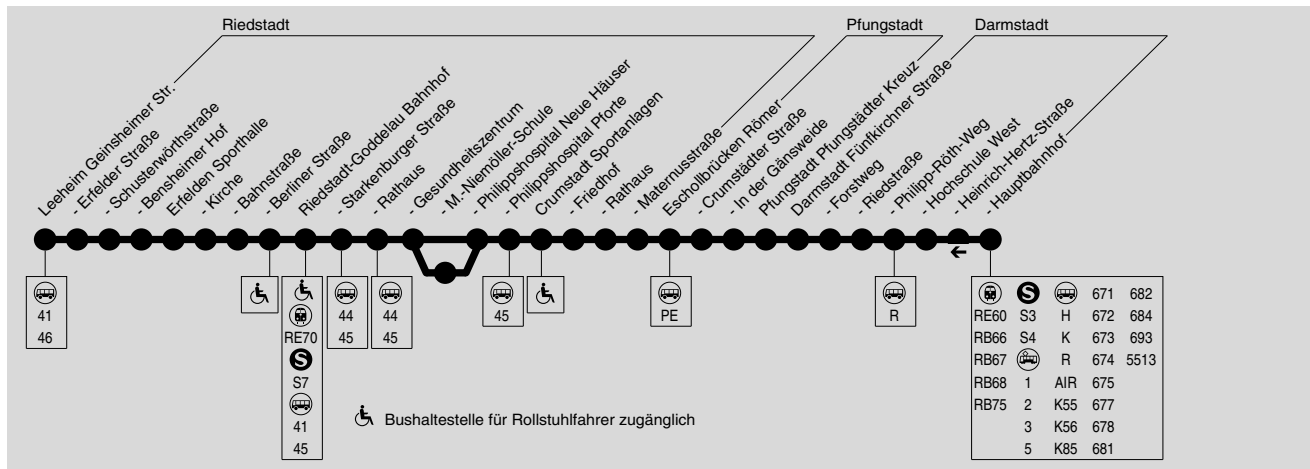

40

Leeheim → Erfelden → Goddelau → Crumstadt →
Eschollbrücken → Darmstadt

Verkehrsmanagementzentrale der LNVG Kreis Groß-Gerau, Tel.: (0 61 52) 93 27-0

Montag - Freitag

Verkehrsbeschränkung	Sd	Fd	Sd	Sd	Fd	Sd	Fd	S	F	S	Sd				
Leeheim Geinsheimer Straße	4.54	5.34	6.21	6.31	6.32			7.24	7.34	8.34	9.34	10.34	11.34	12.34	13.39
- Erfelder Straße	4.55	5.35	6.22	6.32	6.33			7.26	7.35	8.35	9.35	10.35	11.35	12.35	13.40
- Schusterwörthstraße	4.56	5.36	6.23	6.33	6.34			7.27	7.36	8.36	9.36	10.36	11.36	12.36	13.41
- Bensheimer Hof	4.57	5.37	6.24	6.34	6.35			7.28	7.37	8.37	9.37	10.37	11.37	12.37	13.42
Erfelden Sporthalle	4.59	5.39	6.26	6.36	6.37			7.31	7.39	8.39	9.39	10.39	11.39	12.39	13.44