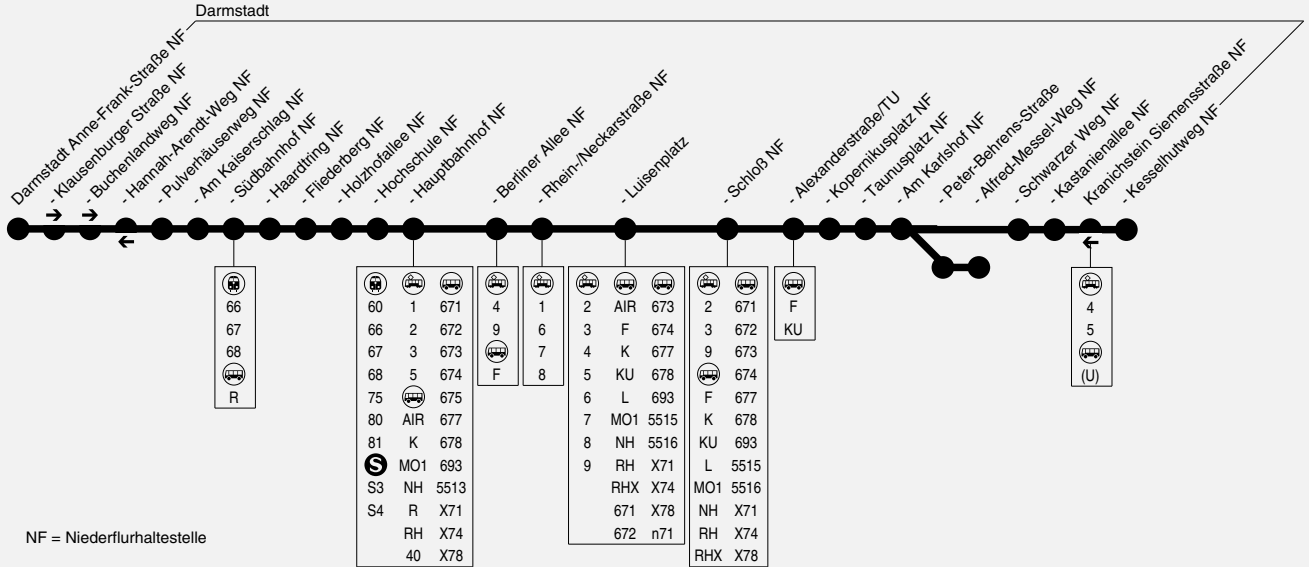

H

Darmstadt Anne-Frank-Straße → Hauptbahnhof → Luisenplatz → Alfred-Messel-Weg / Kesselhutweg

HEAG MOBIBUS

HEAG mobiBus GmbH & Co. KG, Klappacher Straße 172, 64285 Darmstadt, Servicetel: (0 61 51) 7 09-40 00

Montag - Freitag

Verkehrsbeschränkung																				TUS	
Hinweise																				HK	
Darmstadt Anne-Frank-Straße NF	4.54	5.09	5.24	5.39	5.54	6.09	6.24	6.39	6.54	7.09	7.17	7.24	7.39	7.54	8.09	usw.	20.09	20.22			
- Klausenburger Straße NF	4.55	5.10	5.25	5.40	5.55	6.10	6.25	6.40	6.55	7.10	7.18	7.25	7.40	7.55	8.10	bis	20.10	20.24			
- Buchenlandweg NF	4.56	5.11	5.26	5.41	5.56	6.11	6.26	6.41	6.56	7.11	7.19	7.26	7.41	7.56	8.11		20.11	20.25			
- Pulverhäuserweg NF	4.58	5.13	5.28	5.43	5.58	6.13	6.28	6.43	6.58	7.13	7.21	7.28	7.43	7.58	8.13		20.13	20.26			
- Am Kaiserschlag NF	4.59	5.14	5.29	5.44	5.59	6.14	6.29	6.44	6.59	7.14	7.22	7.29	7.44	7.59	8.14		20.14	20.28			
- Südbahnhof NF	5.01	5.16	5.31	5.46	6.01	6.16	6.31	6.46	7.01	7.16	7.24	7.31	7.46	8.01	8.16		20.16	20.29			
- Haardtring NF	3.50	5.02	5.17	5.32	5.47	6.02	6.17	6.32	6.47	7.02	7.17	7.25	7.32	7.47	8.02	8.17		20.17	20.31		
- Fliederberg NF	3.51	5.03	5.18	5.33	5.48	6.03	6.18	6.33	6.48	7.03	7.18	7.26	7.33	7.48	8.03	8.18		20.18	20.32		
- Holzhofallee NF	3.53	5.05	5.20	5.35	5.50	6.05	6.20	6.35	6.50	7.05	7.20	7.28	7.35	7.50	8.05	8.20		20.20	20.33		
- Hochschule NF	3.54	5.06	5.21	5.36	5.51	6.06	6.21	6.36	6.51	7.06	7.21	7.29	7.36	7.51	8.06	8.21		20.21	20.34		
- Hauptbahnhof Pl. 4 NF	3.58	5.10	5.25	5.40	5.55	6.10	6.25	6.40	6.55	7.10	7.25	7.33	7.40	7.55	8.10	8.25		20.25	20.38		
- Berliner Allee NF	4.00	5.12	5.27	5.42	5.57	6.12	6.27	6.42	6.57	7.12	7.27	7.42	7.57	8.12	8.27		20.27	20.40			
- Rhein-/Neckarstraße Pl. 2 NF	4.01	5.13	5.28	5.43	5.58	6.13	6.28	6.43	6.58	7.13	7.28	7.43	7.58	8.13	8.28		20.28	20.41			
- Luisenplatz Pl. 1	an	4.03	5.15	5.30	5.45	6.00	6.15	6.30	6.45	7.00	7.15	7.30	7.45	8.00	8.15	8.30		20.30	20.43		
- Luisenplatz Pl. 1	ab	4.04	5.16	5.31	5.46	6.01	6.16	6.31	6.46	7.01	7.16	7.31	7.46	8.01	8.16	8.31		20.31	20.45		
- Schloß Pl. 4 NF	4.06	5.18	5.33	5.48	6.03	6.18	6.33	6.48	7.03	7.18	7.33	7.48	8.03	8.18	8.33		20.33	20.46			
- Alexanderstraße/TU	4.08	5.20	5.35	5.50	6.05	6.20	6.35	6.50	7.05	7.20	7.35	7.50	8.05	8.20	8.35		20.35	20.48			
- Kopernikusplatz NF	4.09	5.21	5.36	5.51	6.06	6.21	6.36	6.51	7.06	7.21	7.36	7.51	8.06	8.21	8.36		20.36	20.49			
- Taunusplatz NF	4.10	5.22	5.37	5.52	6.07	6.22	6.37	6.52	7.07	7.22	7.37	7.52	8.07	8.22	8.37		20.37	20.50			
- Am Karlshof NF	4.11	5.23	5.38	5.53	6.08	6.23	6.38	6.53	7.08	7.23	7.38	7.53	8.08	8.23	8.38		20.38	20.51			
- Peter-Behrens-Straße			5.40		6.10		6.40		7.10		7.40		8.10		8.40		20.40				
- Alfred-Messel-Weg NF			5.42		6.12		6.42		7.12		7.42		8.12		8.42		20.42				
- Schwarzer Weg NF	4.12	5.24		5.54		6.24		6.54		7.24		7.54		8.24				20.53			
- Kastanienallee NF	4.13	5.25		5.55		6.25		6.55		7.25		7.55		8.25				20.54			
Kranichstein Kesselhutweg NF	4.17	5.29		5.59		6.29		6.59		7.29		7.59		8.29				20.58			

TUS = gültig bis 22.12.2017, vom 08.01. bis 23.02., vom 09.04. bis 27.07. und vom 01.10. bis 07.12.2018

HK = fährt weiter als Linie K zur TU-Lichtwiese/Mensa

NF = Niederflurhaltestelle