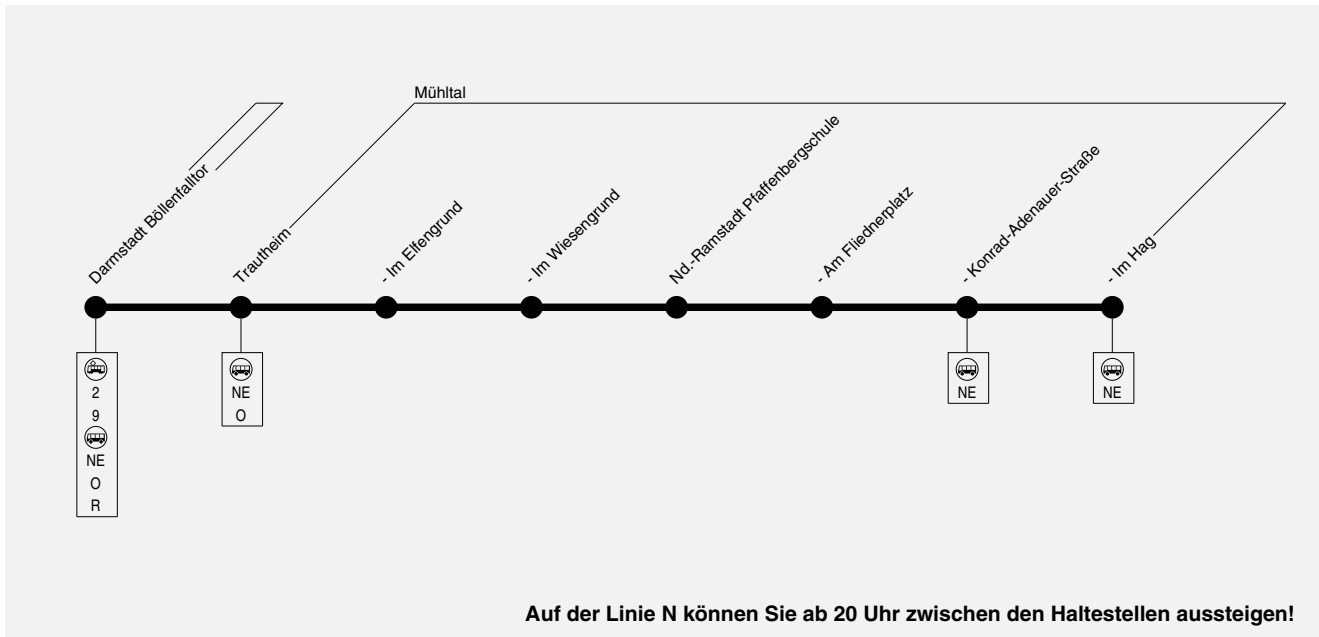

N

Darmstadt Böllenfalltor → Trautheim → Nieder-Ramstadt Im Hag

HEAG mobiBus GmbH & Co. KG, Klappacher Straße 172, 64285 Darmstadt, Servicetel: (0 61 51) 7 09-40 00

HEAG
MOBIBUS

Auf der Linie N können Sie ab 20 Uhr zwischen den Haltestellen aussteigen!

Montag - Freitag

R Darmstadt Hauptbahnhof	ab	5.40	6.10	6.40		6.55	7.10	7.40	8.10	8.40	9.10		11.10	11.40	12.10	12.40				
R Darmstadt Bollenfalltor	an	5.55	6.25	6.55		7.10	7.25	7.55	8.25	8.55	9.25		11.25	11.55	12.25	12.55				
9 Darmstadt Luisenplatz	ab	5.20	5.50	6.20		6.50	7.05	7.20	7.50	8.20	8.50	9.20	11.20	11.50	12.20	12.50				
9 Darmstadt Bollenfalltor	an	5.30	6.00	6.30		7.00	7.15	7.30	8.00	8.30	9.00	9.30	11.30	12.00	12.30	13.00				
Verkehrsbeschränkung						S	F	S					S		S	S				
Hinweise													NE		NE		NE			
Darmstadt Bollenfalltor Pl. 4		5.32	6.02	6.32	7.00	7.02	7.17	7.32	8.02	8.32	9.02	9.32	alle	11.32	12.02	12.32	13.02			
Trautheim		5.35	6.05	6.35	7.03	7.05	7.20	7.35	8.05	8.35	9.05	9.35	30	11.35	12.05	12.35	13.05			
Trautheim Im Eifengrund		5.36	6.06	6.36	7.04	7.06	7.21	7.36	8.06	8.36	9.06	9.36	Min	11.36	12.06	12.36	13.06			
- Im Wiesengrund		5.37	6.07	6.37	7.05	7.07	7.22	7.37	8.07	8.37	9.07	9.37		11.37	12.07	12.37	13.07			
Nd-Ramstadt Pfaffenbergschule Pl. 1		5.38	6.08	6.38	7.06	7.08	7.23	7.38	8.08	8.38	9.08	9.38		11.38	12.08	12.38	13.08			
- Pfaffenbergschule Pl. 3														11.40	12.37		13.15			
- Am Fliednerplatz		5.39	6.09	6.39	7.07	7.09	7.24	7.39	8.09	8.39	9.09	9.39		11.39	11.42	12.09	12.39	12.39	13.09	13.17
- Konrad-Adenauer-Straße		5.40	6.10	6.40	7.08	7.10	7.25	7.40	8.10	8.40	9.10	9.40		11.40	11.43	12.10	12.40	12.40	13.10	13.18
- Im Hag Pl. 1		5.41	6.11	6.41	7.09	7.11	7.26	7.41	8.11	8.41	9.11	9.41		11.41	11.44	12.11	12.41	12.41	13.11	13.19

S = nur an Schultagen F = nicht an Schultagen NE = fährt weiter als Linie NE nach Frankenhausen

NF = Niederflurhaltestelle

**N****Darmstadt Böllenfalltor → Trautheim →
Nieder-Ramstadt Im Hag****HEAG**
MOBIBUS