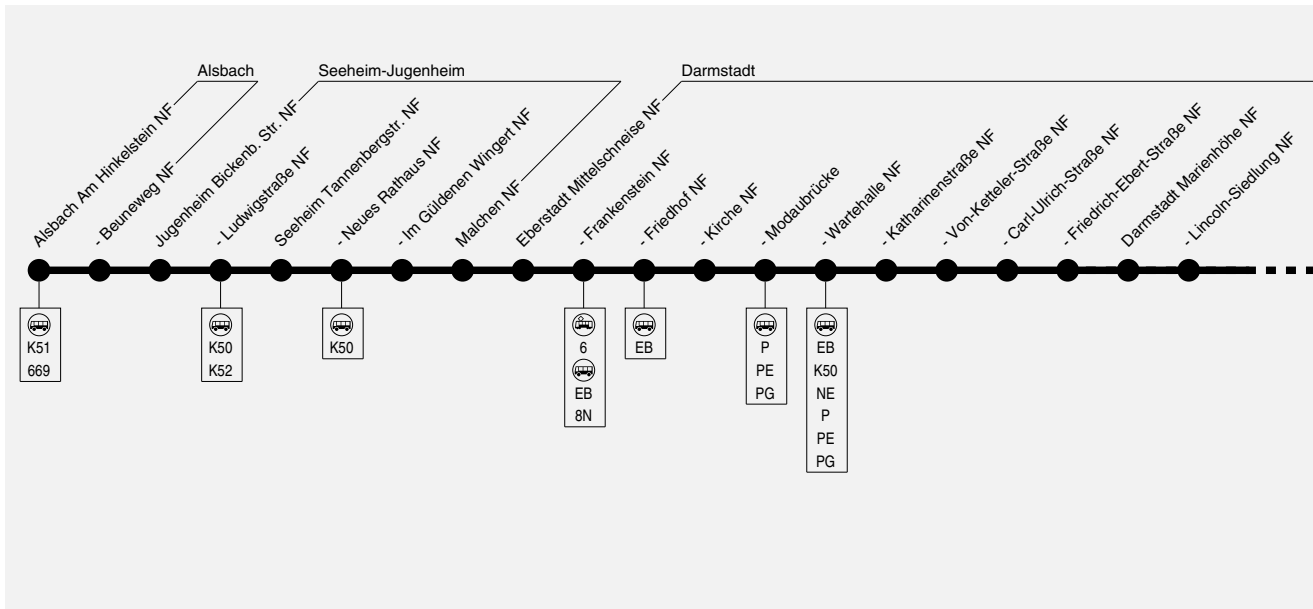

7/8

Alsbach → Da.-Eberstadt Frankenstein → Wartehalle → Da. Rhein-/Neckarstr. → Luisenplatz → Da.-Arheilgen

HEAG
MOBILO

HEAG mobilo GmbH, Klappacher Straße 172, 64285 Darmstadt, Servicetele: (0 61 51) 7 09-40 00

Einsatz von Niederflurfahrzeugen. Rückfragen unter oben genanntem Servicetelefon.

7/8

Alsbach → Da.-Eberstadt Frankenstein → Wartehalle → Da. Rhein-/Neckarstr. → Luisenplatz → Da.-Arheilgen

HEAG
MOBILO

HEAG mobilo GmbH, Klappacher Straße 172, 64285 Darmstadt, Servicetele: (0 61 51) 7 09-40 00

Einsatz von Niederflurfahrzeugen. Rückfragen unter oben genanntem Servicetelefon.

Darmstadt

**7/8****Alsbach → Da.-Eberstadt Frankenstein → Wartehalle →
Da. Rhein-/Neckarstr. → Luisenplatz → Da.-Arheilgen****HEAG**
MOBILO