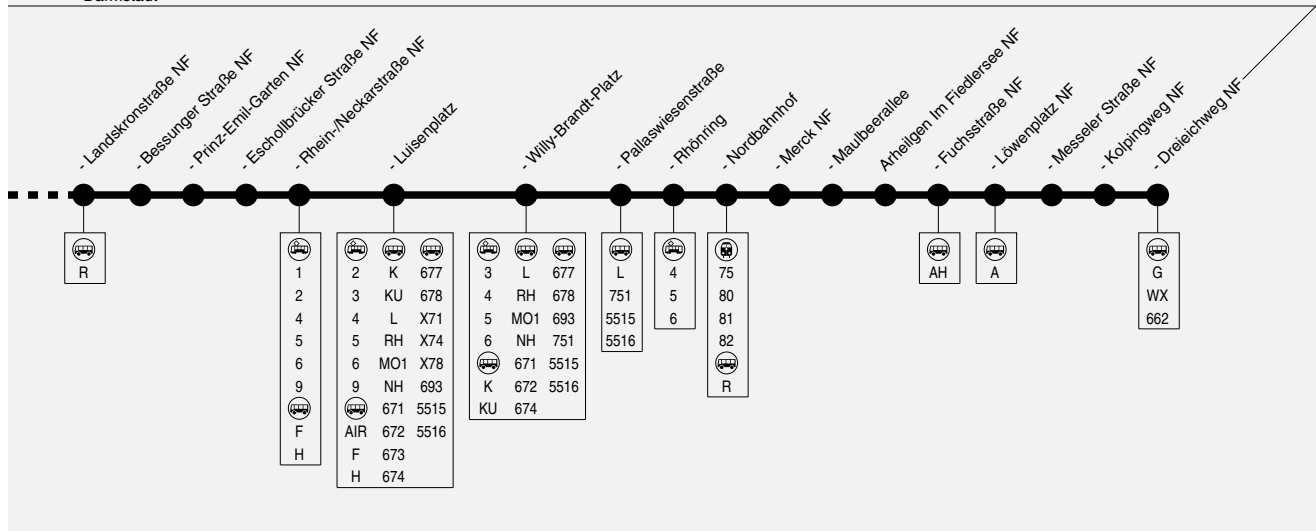

Einsatz von Niederflurfahrzeugen. Rückfragen unter oben genanntem Servicetelefon.

7/8

Alsbach → Da.-Eberstadt Frankenstein → Wartehalle → Da. Rhein-/Neckarstr. → Luisenplatz → Da.-Arheilgen

HEAG
MOBILO

HEAG mobilo GmbH, Klappacher Straße 172, 64285 Darmstadt, Servicetele: (0 61 51) 7 09-40 00

Einsatz von Niederflurfahrzeugen. Rückfragen unter oben genanntem Servicetelefon.

Darmstadt

**7/8****Alsbach → Da.-Eberstadt Frankenstein → Wartehalle →
Da. Rhein-/Neckarstr. → Luisenplatz → Da.-Arheilgen****HEAG**
MOBILO