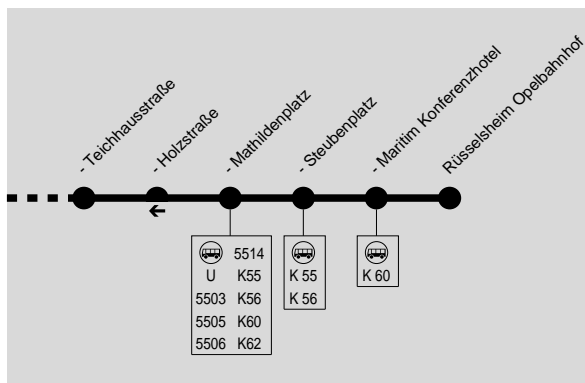

gültig ab 09.04.2018

GA

Altheim Feuerwehrhaus → Richen →
Groß-Umstadt Pfälzer Schloß

HEINRICH JUNGERMANN

Jungermann GmbH, Am Stückertsgraben 8, 64823 Groß-Umstadt, Tel.: 06078 / 78050

Montag - Freitag

Verkehrsbeschränkung	S	S
Altheim Feuerwehrhaus	7.10	13.10
Richen Römerhofstraße	7.15	13.15
- Saalbau		
- Iglauer Straße	7.17	13.17
Groß-Umstadt E.-Reuter-Schule		
- Danziger Straße	7.18	13.18
- Stettiner Straße	7.19	13.19
- Adenauerring	7.21	13.21
- Bruchweg	7.22	13.22
- Max-Planck-Gymnasium	7.23	13.23
- Pfälzer Schloß	an 7.24	13.24

Montag - Freitag

Verkehrsbeschränkung	S
Gr.-Umstadt Pfälz. Schloß ab	13.27
- Max-Planck-Gymnasium	13.28
- Bruchweg	13.29
- Adenauerring	13.30
- Stettiner Straße	13.32
- Ernst-Reuter-Schule	
- Danziger Straße	
- Ernst-Reuter-Schule	13.33
Richen Iglauer Straße	13.34
- Saalbau	
- Römerhofstraße	13.36
Altheim Feuerwehrhaus	13.41