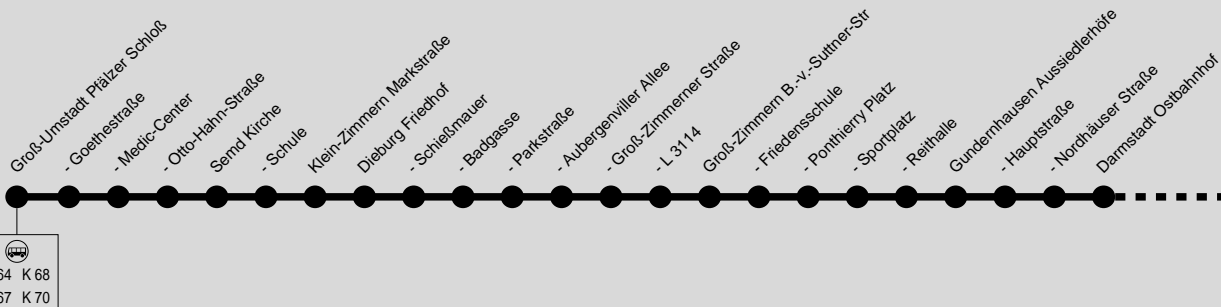

gültig ab 09.04.2018

GA

Altheim Feuerwehrhaus → Richen →
Groß-Umstadt Pfälzer Schloß

HEINRICH JUNGERMANN

Jungermann GmbH, Am Stückertsgraben 8, 64823 Groß-Umstadt, Tel.: 06078 / 78050

Montag - Freitag

Verkehrsbeschränkung	S	S
Altheim Feuerwehrhaus	7.10	13.10
Richen Römerhofstraße	7.15	13.15
- Saalbau		
- Iglauer Straße	7.17	13.17
Groß-Umstadt E.-Reuter-Schule		
- Danziger Straße	7.18	13.18
- Stettiner Straße	7.19	13.19
- Adenauerring	7.21	13.21
- Bruchweg	7.22	13.22
- Max-Planck-Gymnasium	7.23	13.23
- Pfälzer Schloß	an 7.24	13.24

S = nur an Schultagen

GA

gültig ab 09.04.2018

Groß-Umstadt Pfälzer Schloß → Altheim → Altheim Feuerwehrhaus

Jungermann GmbH, Am Stuckertsgraben 8, 64823 Groß-Umstadt, Tel.: 06078 / 78050

HEINRICH JUNGERMANN

Montag - Freitag

Verkehrsbeschränkung	S
Gr.-Umstadt Pfälz. Schloß ab	13.27
- Max-Planck-Gymnasium	13.28
- Bruchweg	13.29
- Adenauerring	13.30
- Stettiner Straße	13.32
- Ernst-Reuter-Schule	
- Danziger Straße	
- Ernst-Reuter-Schule	13.33
Richen Iglauer Straße	13.34
- Saalbau	
- Römerhofstraße	13.36
Altheim Feuerwehrhaus	13.41

S = nur an Schultagen