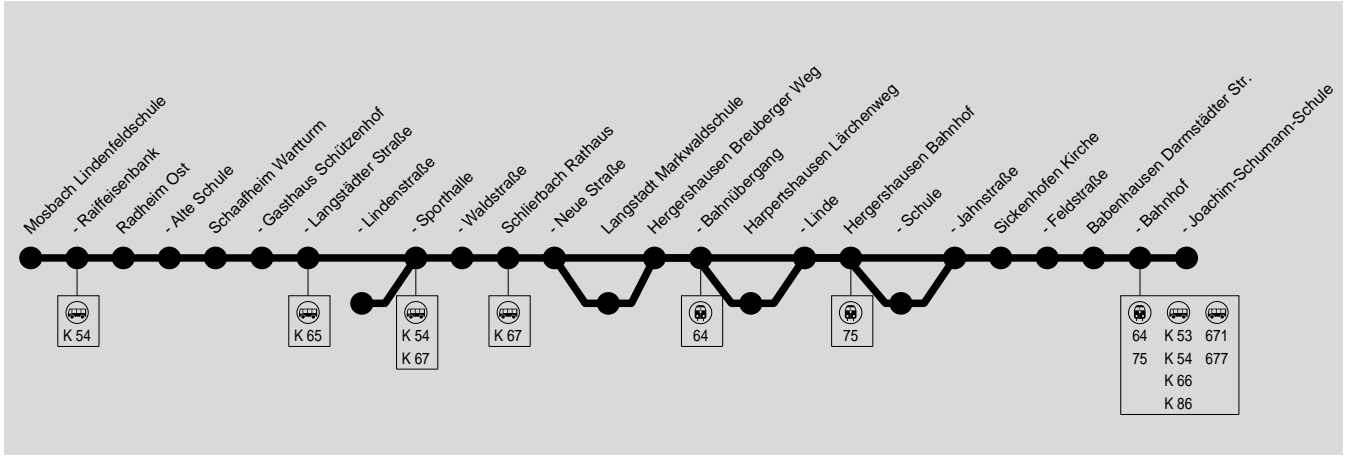

K 65

Mosbach Lindenfeldschule → Schaaheim → Langstadt → Harpertshausen → Hergershausen → Babenhausen Bf

Omnibusbetrieb Spahn + Roth, Industriering 2, 64850 Schaaheim, Tel.: 06073 7498 0

Montag - Freitag

Verkehrsbeschränkung	c3	c4	c3	c4	c3	c3	c3	c3	c4	c4	c3	c3	c3	c4	c3	c3	c3				
Mosbach Lindenfeldschule									7.42								11.37	12.27			
- Raiffeisenbank									7.43								11.38	12.28			
Radheim Ost									7.45								11.40	12.30			
- Alte Schule									7.47								11.42	12.32			
Schaaheim Wartturm									7.49								11.44	12.34			
- Gasthaus Schützenhof									7.52								11.47				
- Lindenstraße																	11.27	12.39			
- Langstädter Straße									7.53								11.28	11.48			
- Sporthalle an									7.54								11.29	11.49			
- Sporthalle ab	4.50	5.50							7.55	8.00	9.00	11.00	11.00	11.30	11.50	12.00		12.42			
- Waldstraße	4.51	5.51							7.56	8.01	9.01	11.01	11.01	11.31	11.51	12.01		12.43			
Schlierbach Rathaus	4.54	5.54	5.54	6.44	6.55				7.59	8.04	9.04	11.04	11.04	11.34	11.54	12.04		12.46			
- Neue Straße	4.55	5.55	5.55	6.45	6.56				8.00	8.05	9.05	11.05	11.05	11.35	11.55	12.05		12.47			
Langstadt Breuberger Weg	4.58	5.58	5.58	6.48	6.59				8.03	8.08	9.08	11.08	11.08	11.38	11.58	12.08		12.50			
- Bahnübergang	4.59	5.59	5.59		7.00				8.04	8.09	9.09	11.09	11.09	11.39	11.59	12.09		12.51			
Harpertshausen Linde	5.02	6.02	6.02		7.03	7.05			8.07	8.12	9.12	11.12	11.12	11.42	12.02	12.12		12.54	12.57		
Hergershausen Bahnhof	5.05	6.05	6.05		7.06	7.08		7.22	8.10	8.15	9.15	11.15	11.15	11.45	12.05	12.15			13.00		
- Jahnstraße	5.06	6.06	6.06		7.07	7.09		7.23	8.11	8.16	9.16	11.16	11.16	11.46	12.06	12.16			13.01		
- Schule														11.18			12.08		12.18	13.03	
Sickenhofen Kirche	5.09	6.09	6.09		7.10	7.12	7.20	7.26	8.14	8.19	9.19	11.19	11.22	11.49			12.19	12.22		13.07	
- Feldstraße	5.10	6.10	6.10		7.11	7.13	7.21	7.27	8.15	8.20	9.20	11.20	11.23	11.50			12.20	12.23		13.08	
Babenhausen Darmstädter Str.	5.14	6.14	6.14		7.15	7.17	7.25	7.31	8.19	8.24	9.24	11.24	11.27	11.54			12.24	12.27		13.12	
- Bahnhof 13 an	5.15	6.15	6.15	6.55	7.16	7.18	7.26	7.32	8.20	8.25	9.25	11.25	11.28	11.55			12.25	12.28		13.13	
G 85 Babenhausen Bf ab	5.20			6.27	7.01			7.27	8.01		8.32	10.01					12.01			12.32	
G 85 Hanau Hbf an	5.40			6.49	7.22			7.51	8.22		8.49	10.22					12.22			12.49	
G 85 Frankfurt Hbf an				7.20				8.20			9.20									13.20	
RB75 Babenhausen Bf ab	5.23			6.21			7.29		7.59	8.29	8.59	9.59		11.59						12.59	
RB75 Darmstadt Hbf an	5.52			6.51			7.59		8.27	8.59	9.27	10.27		12.27						13.27	
RB75 Wiesbaden Hbf an	6.55			7.55			8.55		9.25		10.25	11.25		13.25						14.25	
RB75 Babenhausen Bf ab	5.22			6.59				7.32	7.59	8.28	8.59	9.59		11.59						12.59	
RB75 Aschaffenburg Hbf an	5.35			7.13				7.45	8.13	8.43	9.13	10.13		12.13						13.13	
G 85 Babenhausen Bf ab				6.26	7.01		7.27		8.01		9.01	10.01					12.01			13.01	13.26
G 85 Groß-U. Wiebelsbach Bf an				6.43	7.17		7.38		8.17		9.17	10.17					12.17			13.17	13.37
- Bahnhof 13							7.18	7.26	7.32	8.20							11.28				
- Joachim-Schumann-Schule 1							7.21	7.29	7.35	8.23							11.31				