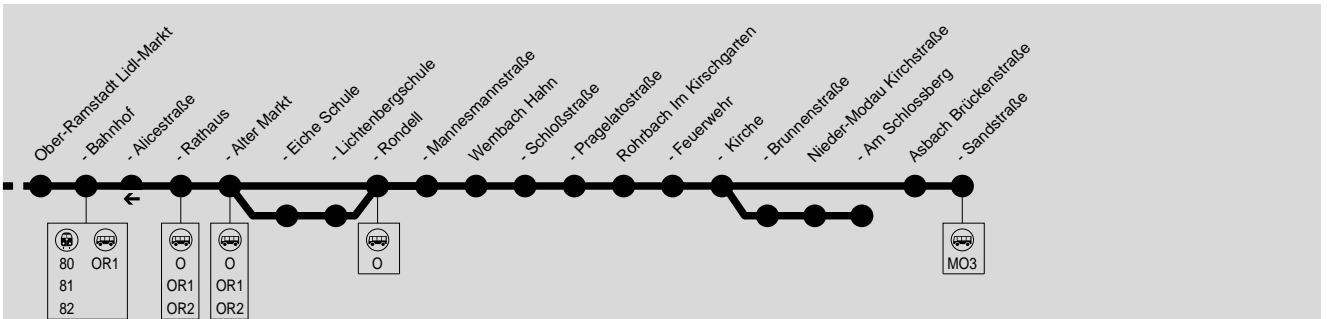

MO1

Darmstadt Hbf → Roßdorf → Ober-Ramstadt → Hahn → Rohrbach → Nieder-Modau / Asbach

FS Omnibus GmbH & Co. KG, Hahner Str. 80, 64354 Reinheim, Tel.: 06162/9691490

MO1

Darmstadt Hbf → Roßdorf → Ober-Ramstadt → Hahn → Rohrbach → Nieder-Modau / Asbach