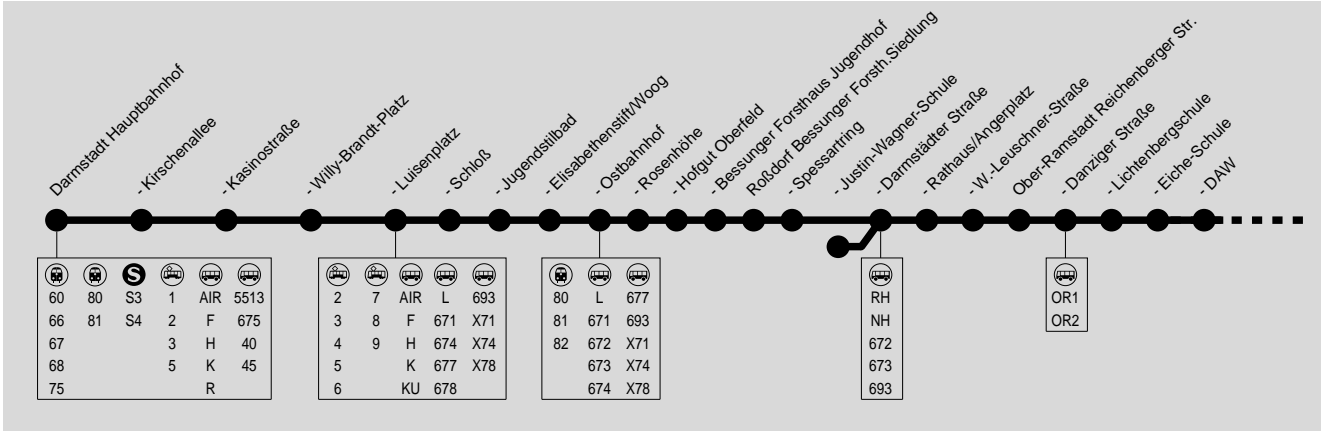

MO1

Darmstadt Hbf → Roßdorf → Ober-Ramstadt → Hahn → Rohrbach → Nieder-Modau / Asbach

FS Omnibus GmbH & Co. KG, Hahner Str. 80, 64354 Reinheim, Tel.: 06162/9691490

MO1

Darmstadt Hbf → Roßdorf → Ober-Ramstadt → Hahn → Rohrbach → Nieder-Modau / Asbach