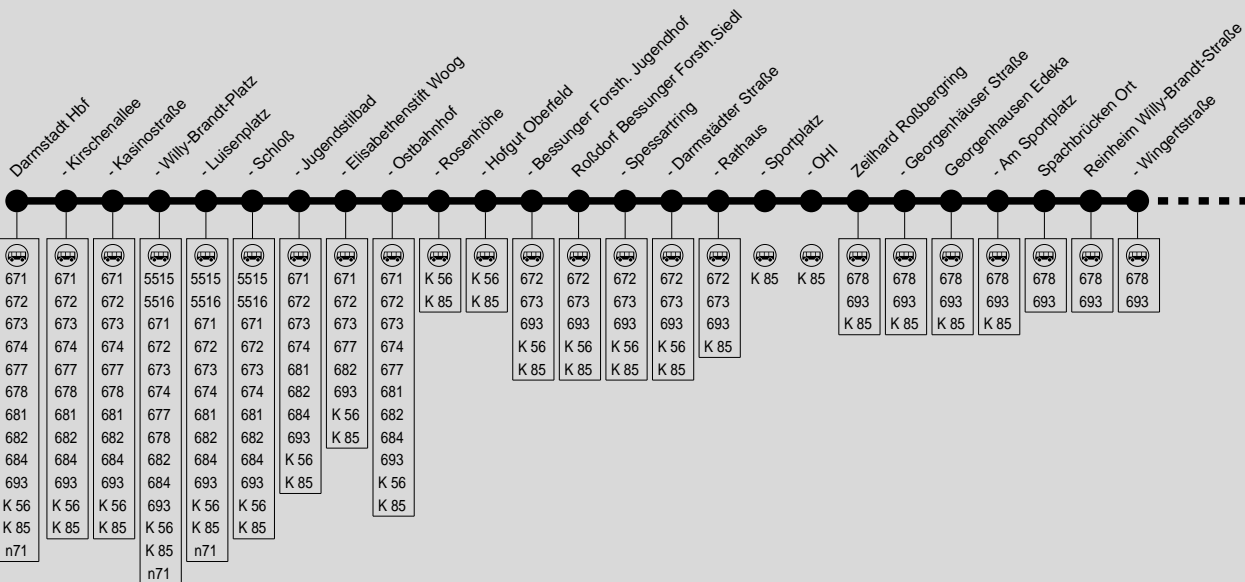

gültig ab 09.04.2018

RH

Darmstadt Hbf → Roßdorf → Zeilhard → Georgenhausen →  
Spachbrücken → Reinheim → Ueberau Karl-Marx-Str.

FS Omnibus GmbH & Co. KG, Hahner Str. 80, 64354 Reinheim, Tel.: 06162/9691490

gültig ab 09.04.2018

**RH**

**Darmstadt Hbf → Roßdorf → Zeilhard → Georgenhausen →  
Spachbrücken → Reinheim → Ueberau Karl-Marx-Str.**

FS Omnibus GmbH & Co. KG, Hahner Str. 80, 64354 Reinheim, Tel.: 06162/9691490