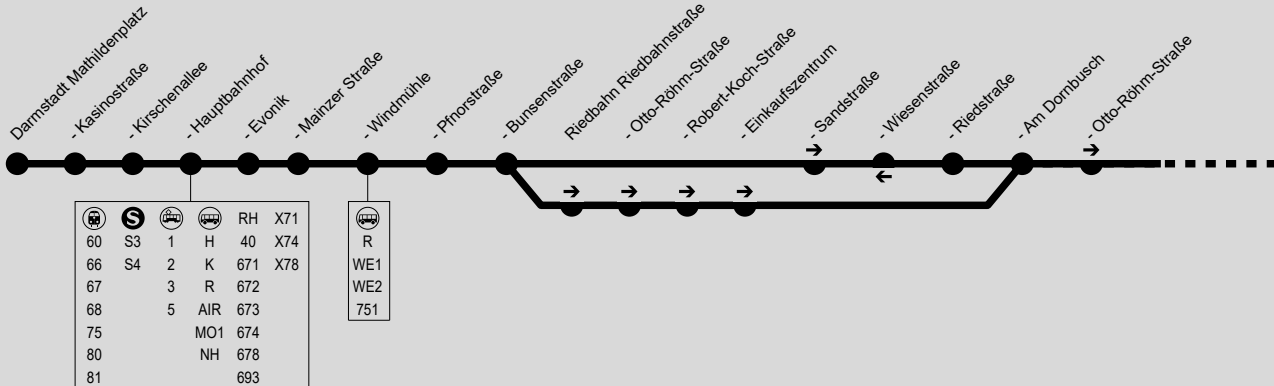

WE3/WE4 Gesamtverkehr Da. Hauptbahnhof → Riedbahn Am Dornbusch → Weiterstadt Hallenbad

HEAG mobiBus GmbH & Co. KG, Klappacher Str. 172, 64285 Darmstadt, Servicetel: (06151) 709-4000

HEAG
MOBIBUS

Montag - Freitag