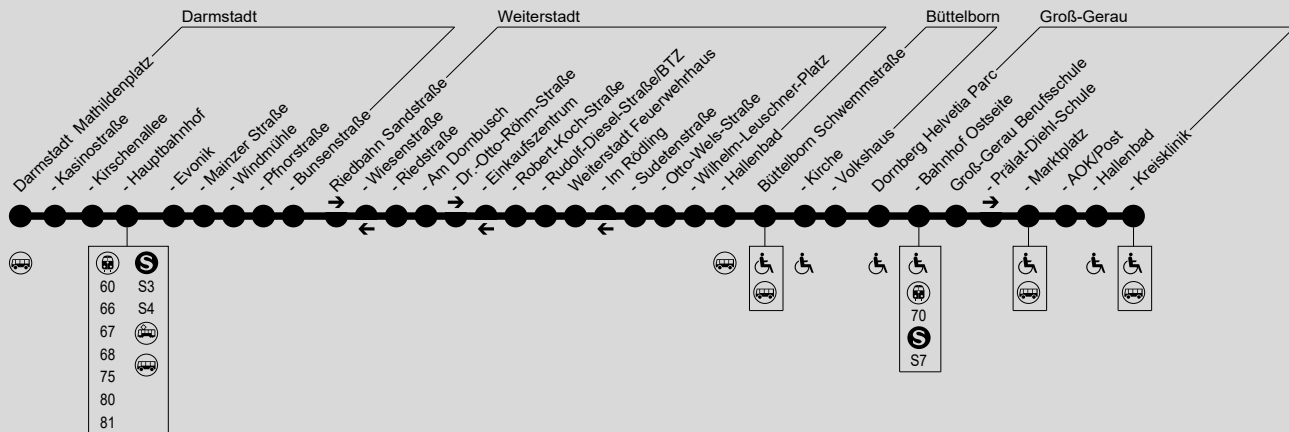

WE4

Darmstadt → Riedbahn → Weiterstadt → Groß-Gerau

HEAG MOBIBUS

HEAG mobiBus GmbH & Co. KG, Klappacher Str. 172, 64285 Darmstadt, Servicetel: (06151) 709-4000

Diese schematische Darstellung dient Ihrer Orientierung. Den Linienvverlauf der jeweiligen Fahrt entnehmen Sie der Fahrplattabelle, die Anschlusslinien dem Haltestellenverzeichnis.

S = nur an Schultagen

F = nicht an Schultagen

WE4

Darmstadt → Riedbahn → Weiterstadt → Groß-Gerau

HEAG MOBIBUS

HEAG mobiBus GmbH & Co. KG, Klappacher Str. 172, 64285 Darmstadt, Servicetel: (06151) 709-4000