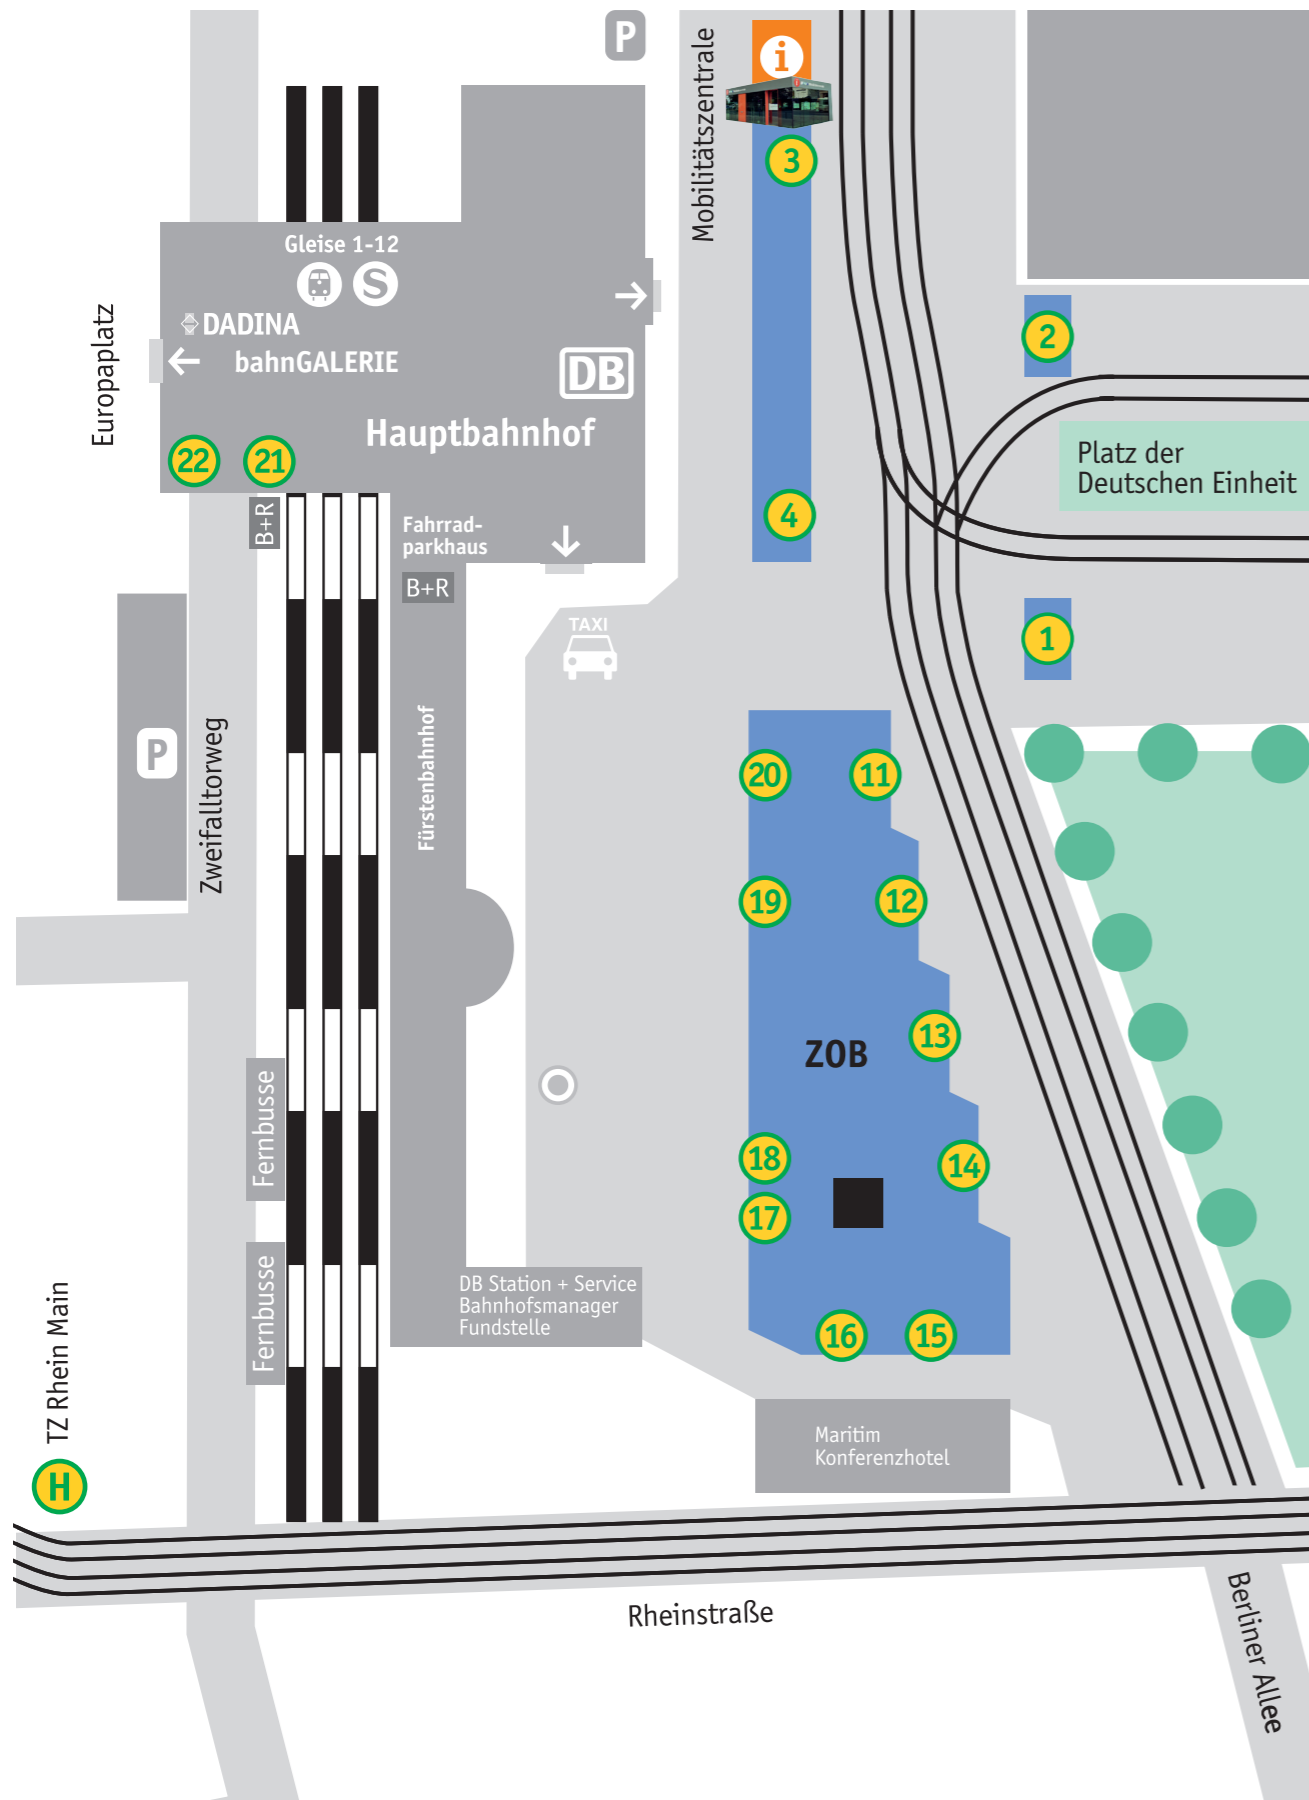

Haltestellenbelegung Darmstadt Hauptbahnhof

Stadtlinien

- 1 — nur Ausstieg
- 2 — **K** Da. TU-Lichtwiese/Mensa
R Da. Windmühle – Da. Nordbahnhof
SEV Schienenersatzverkehr
- 3 — **1** Da.-Eberstadt Frankenstein
2 Da. Böllenfalltor
3 Da. Lichtenbergschule
5 Da.-Kranichstein Bahnhof
- 4 — **H** Da.-Kranichstein Kesselhutweg/
Da. Alfred-Messel-Weg
K Da. Kleyerstraße
R Da. Böllenfalltor

Zentraler Omnibusbahnhof (ZOB)

- 11 — **AIR** nur Ausstieg
40 Eschollbrücken – Goddelau – Leeheim
44 Griesheim – Gernsheim – Klein-Rohrheim – Groß-Rohrheim
45 Griesheim – Goddelau – Gernsheim
- 12 — **WE3** Weiterstadt
WE4 Weiterstadt – Groß-Gerau Kreisklinik
- 13 — **671** Dieburg – Groß-Umstadt – Wiebelsbach Sportplatz
X71 Groß-Umstadt – Wiebelsbach Sportplatz
- 14 — **672** Roßdorf – Groß-Zimmern – Dieburg Bf
673 Roßdorf – Gundernhausen Stetteritz
X78 Groß-Zimmern – Klein-Zimmern – Semd Schule
- 15 — **674** Dieburg – Münster – Rödermark-Ober-Roden Bf
X74 Münster – Rödermark Ober-Roden Bf
- 16 — nur Ausstieg
- 17/18 — **MO1** Roßdorf – Ober-Ramstadt – Wembach – Rohrbach
Kirchstraße/Lichtenberg Waldstraße
71 Frankfurt Konstablerwache
- 19 — **GB** Roßdorf – Zeilhard – Groß-Bieberau Schule
RH Roßdorf – Reinheim – Ueberau Karl-Marx-Straße
678 Reinheim – Groß-Umstadt – Wiebelsbach Sportplatz
693 Roßdorf – Reinheim – Reichelsheim – Fürth (Odw.) Bf
- 20 — **AIR** Frankfurt Flughafen Terminal 1+2
H Da. Anne-Frank-Straße

Hauptbahnhof Westseite

- 21 — **F/FU** Da. Haasstraße
- 22 — **F/FU** Da. Mathildenhöhe – Da. Fasanerie –
Da. Oberwaldhaus – Messel – Urberach Bf

DADINA
Darmstadt-Dieburger
Nahverkehrsorganisation

Europaplatz 1
64293 Darmstadt