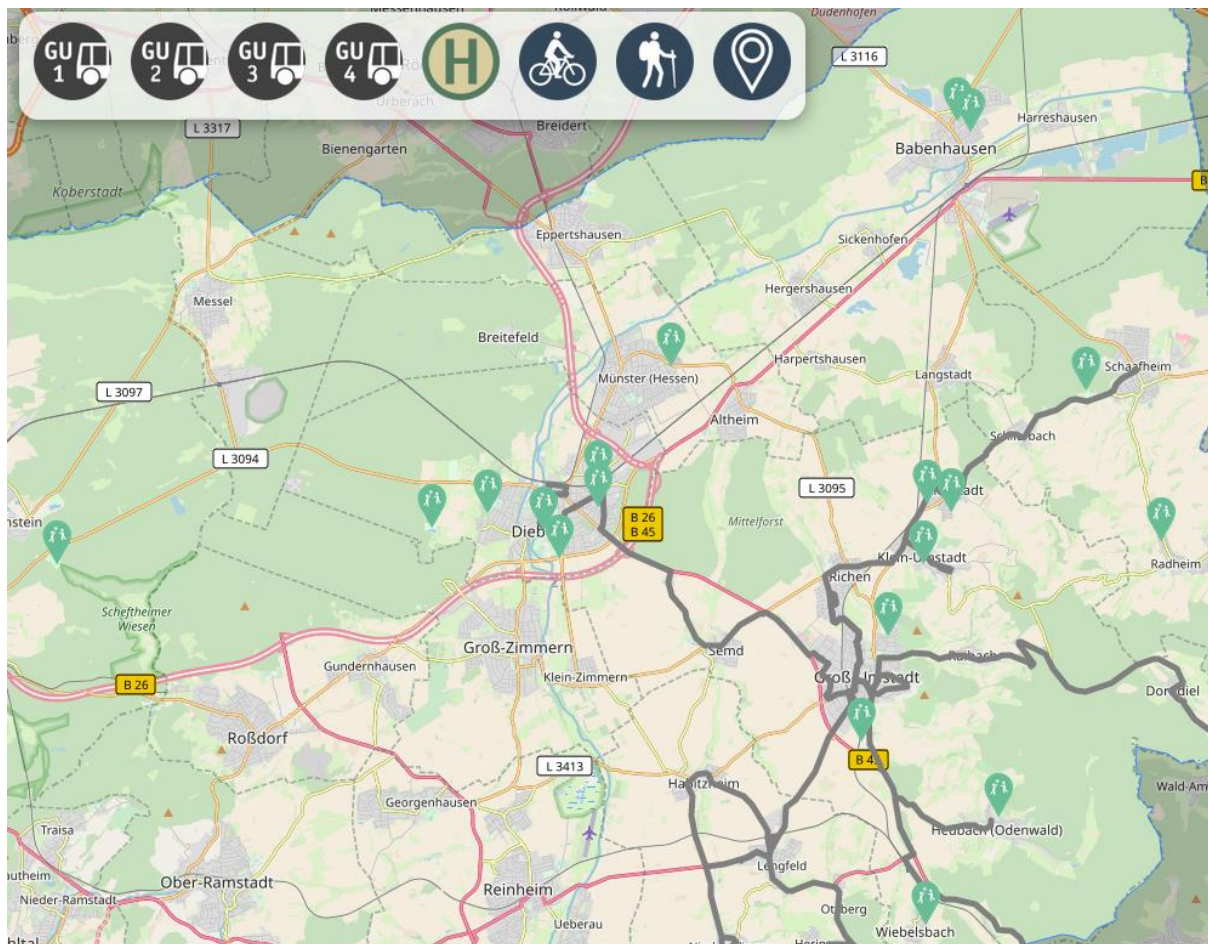

Eignung:

Jan	Feb	Mär	Apr	Mai	Jun	Jul	Aug	Sep	Okt	Nov	Dez

Kartenansicht: