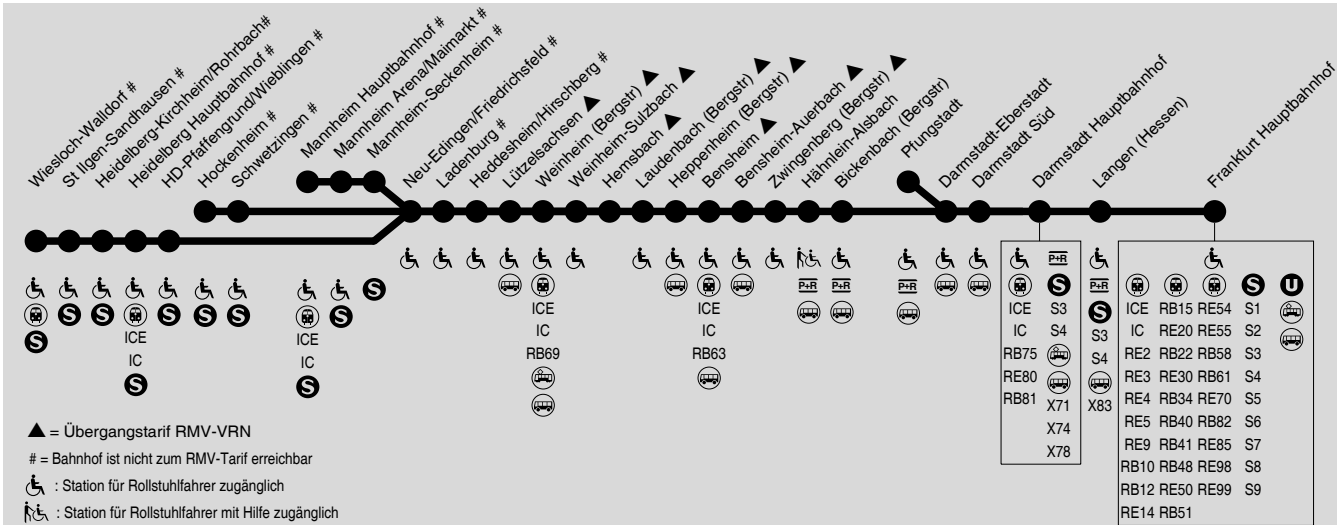

G 60

Gesamtverkehr RE60, RB66, RB67, RB68, S6 RheinNeckar
Mannheim / Heidelberg → Darmstadt → Frankfurt

RMV-Servicetelefon: 069 / 24 24 80 24

DB-Fernverkehr teilweise mit abweichenden Fahrzeiten und Verkehrstagen. Die Benutzung mit RMV-Fahrkarten unterliegt besonderen Tarifregelungen. Wegen Bauarbeiten kommt es insbesondere in den hessischen Sommerferien 2022 zu Fahrplanänderungen. Bitte beachten Sie die aktuellen Bekanntmachungen und Informationen auf www.rmv.de