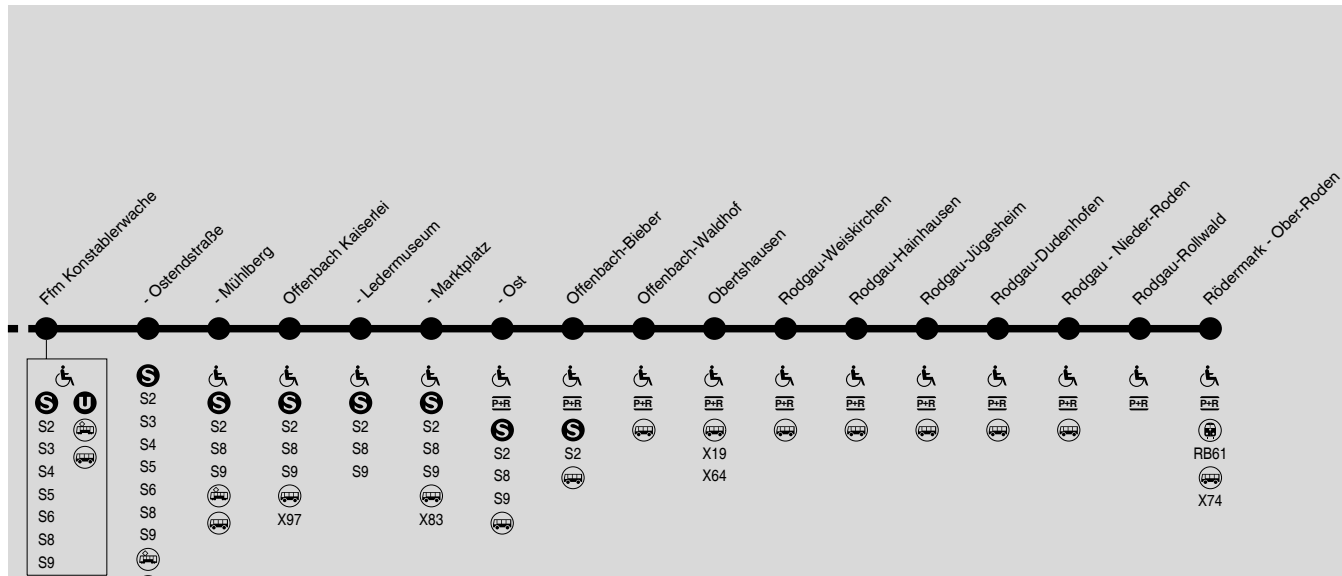

S8
S9

RE9
RB10
S9

RE4
RE14

X17

S2

RE4	RE20
RE9	RB22
RB10	
RB11	S2
RB12	
RE14	

S2

S2

ICE	RE14	RE50	RE70	S5
IC	RB15	RB51	RB82	S6
RE2	RE20	RE54	RE85	S7
RE3	RB22	RE55	RE98	S8
RE4	RE30	RB58	RE99	S9
RE5	RB34	RE60		
RE9	RB40	RB61	S2	
RB10	RB41	RB67	S3	
RB12	RB48	RB68	S4	

S2
S3
S4
S5
S6
S8
S9

S2
S3
S4
S5
S6
S8
S9

: Station für Rollstuhlfahrer zugänglich
 : Station für Rollstuhlfahrer mit Hilfe zugänglich

Zwischen Frankfurt Konstablerwache und Offenbach Marktplatz verkehrt täglich die Nachtbuslinie n65.