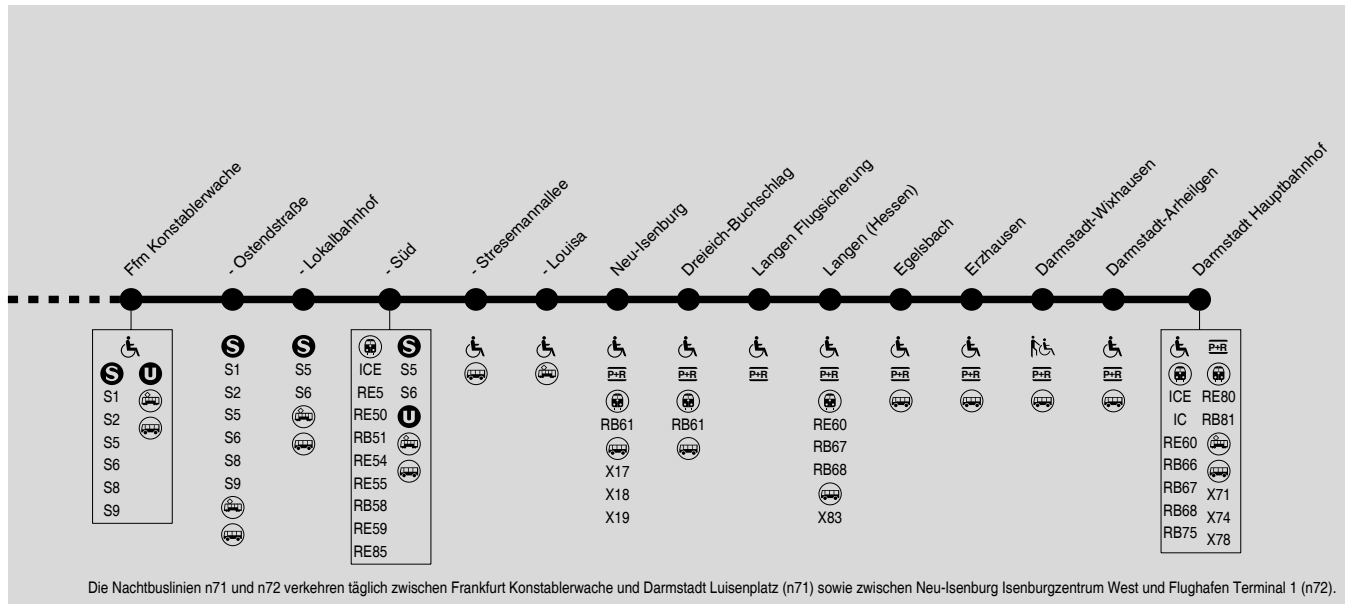

S3/S4

Bad Soden (S3) Kronberg (S4)

Frankfurt Hbf → Langen → Darmstadt Hbf

RMV-Servicetelefon: 069 / 24 24 80 24

Ffm Konstaberwache

-
-
-
- S1
- S2
- S5
- S6
- S8
- S9

- Ostendstraße

-
- S1
- S2
- S5
- S6
- S8
- S9
-
-

- Lokalbahnhof

-
- S5
- S6
-
-

- Süd

-
-
- ICE
- RE5
- RE50
- RB51
- RE54
- RE55
- RB58
- RE59
- RE85
- S5
- S6
-
-
-

- Stressemannallee

-
-

- Louisa

-
-