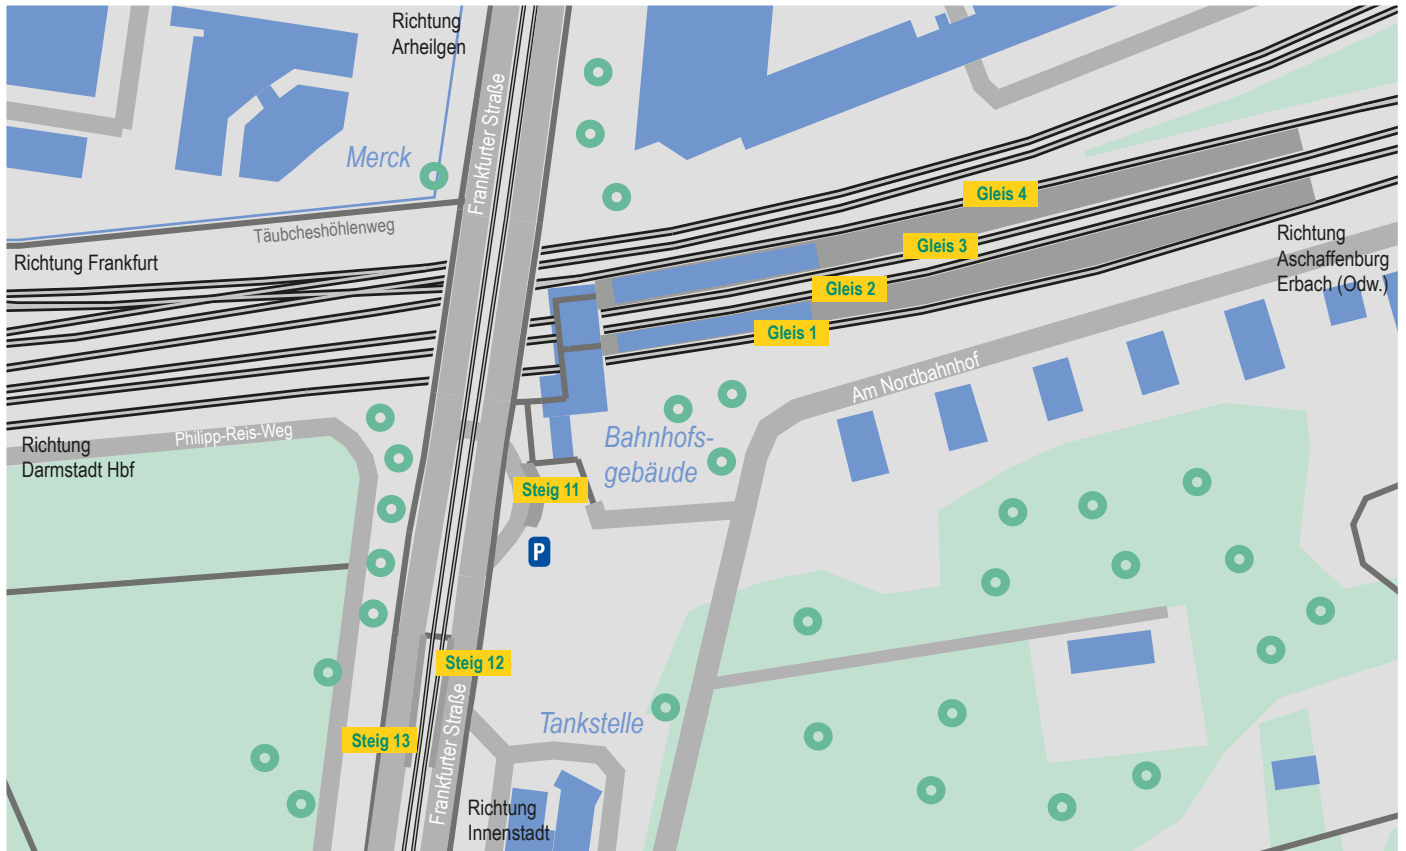

Haltestellenbelegung Darmstadt Nordbahnhof

Gültig ab 12. Dezember 2021 © Darmstadt-Dieburger Nahverkehrsorganisation - Kartendaten OpenStreetMap und Mitwirkende

Gleis 1

- RE80 Darmstadt Ost - Reinheim - Wiebelsbach - Erbach
- RB81 Darmstadt Ost - Reinheim - Wiebelsbach - Erbach - Eberbach

Gleis 2

- RE80 Darmstadt Hbf (teilweise weiter als RB66 nach Pfungstadt)
- RB81 Darmstadt Hbf (teilweise weiter als RB66 nach Pfungstadt)

Gleis 3

- RB75 Dieburg - Babenhausen - Stockstadt (Main) - Aschaffenburg Hbf

Gleis 4

- RB75 Darmstadt Hbf - Groß-Gerau - Mainz Hbf - Wiesbaden Hbf
- RB82 Frankfurt Hbf (teilweise weiter als RE85 nach Hanau)
- RB82 Darmstadt Ost - Reinheim - Wiebelsbach - Erbach - Eberbach

Steig 11

- R Windmühle - Hauptbahnhof - Südbahnhof - Böllenfalltor
Schienersatzverkehr (alle Richtungen)

Steig 12

- 6/7/8 Merck - Arheilgen

Steig 13

- 6 Willy-Brandt-Platz - Luisenplatz - Eberstadt - Alsbach (Schnelllinie)
- 7 Willy-Brandt-Platz - Luisenplatz - Eberstadt
- 8 Willy-Brandt-Platz - Luisenplatz - Eberstadt - Alsbach