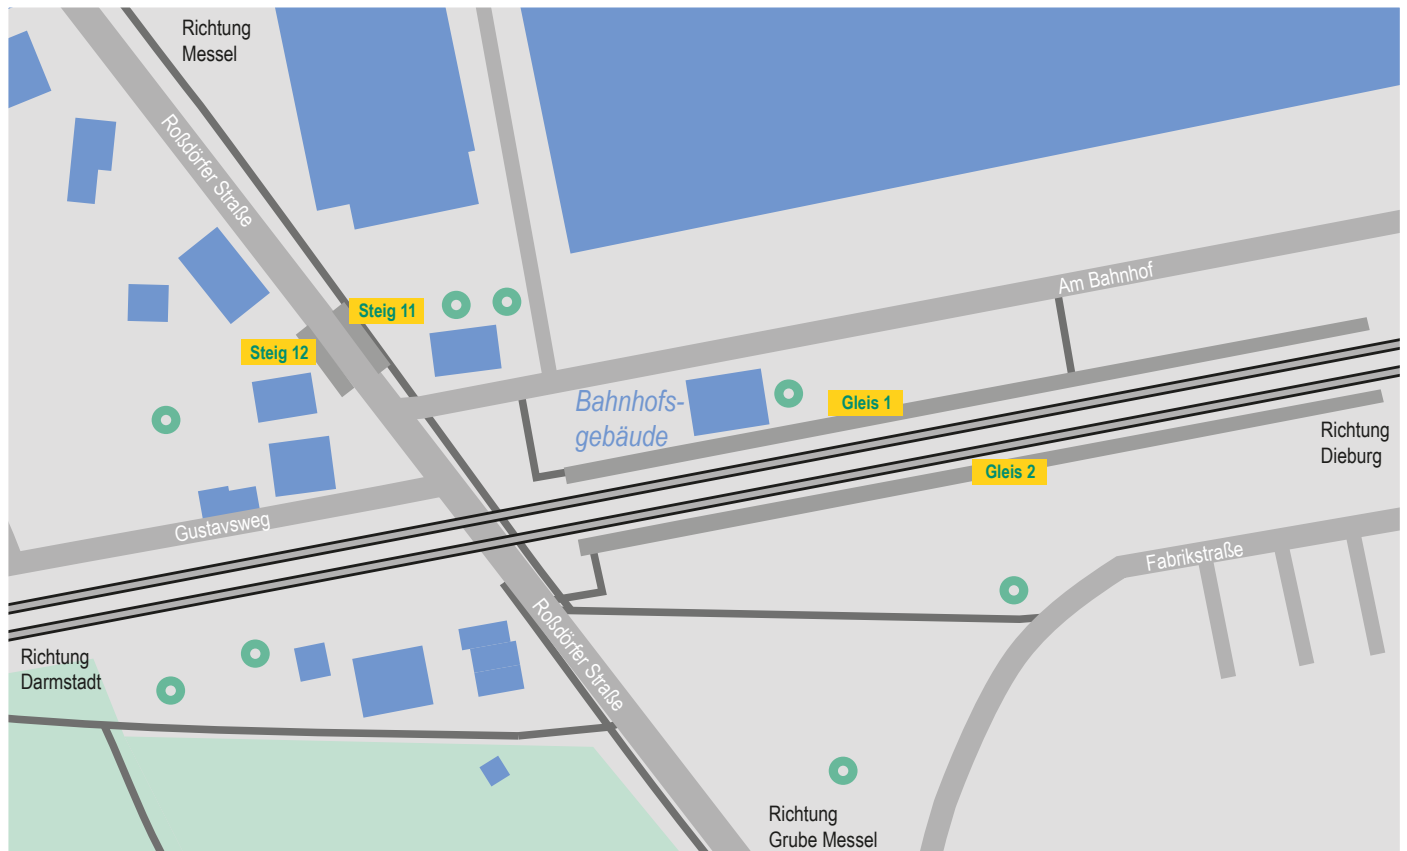

Haltestellenbelegung Messel Bahnhof

DADINA

Gültig ab 12. Dezember 2021 © Darmstadt-Dieburger Nahverkehrsorganisation - Kartendaten Openstreetmap und Mitwirkende

Gleis 1

RB75 Darmstadt Nord - Darmstadt Hbf - Groß-Gerau - Mainz Hbf - Wiesbaden Hbf

Gleis 2

RB75 Dieburg - Babenhausen - Stockstadt (Main) - Aschaffenburg Hbf

Steig 11

FU Messel - Urberach
Schienerersatzverkehr (Richtung Darmstadt)

Steig 12

FU Grube Messel - Darmstadt Oberwaldhaus - Luisenpl. - Hauptbahnhof - Haasstr.
Schienerersatzverkehr (Richtung Aschaffenburg)