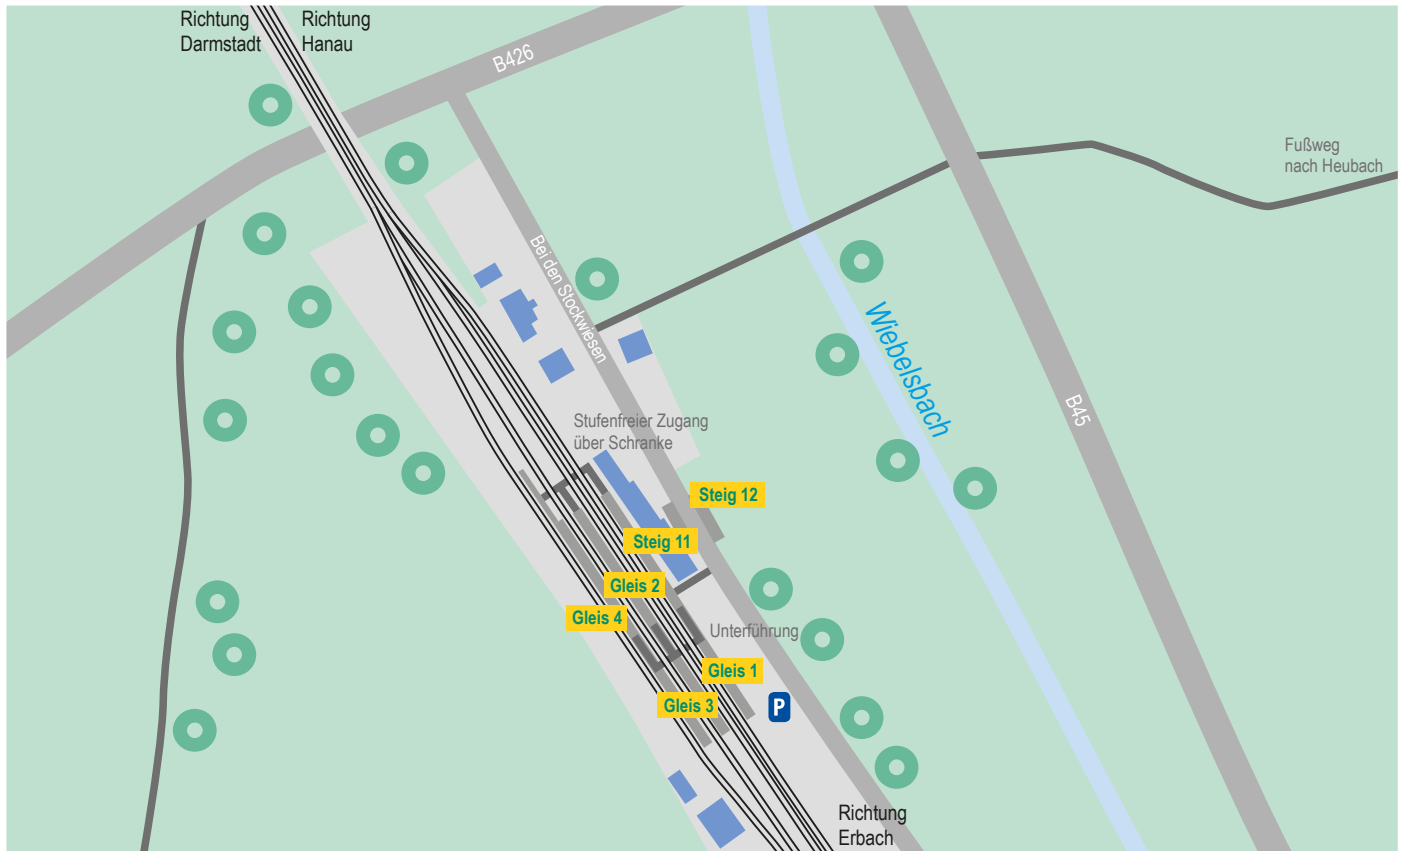

# Haltestellenbelegung Wiebelsbach Bahnhof

Gültig ab 12. Dezember 2021 © Darmstadt-Dieburger Nahverkehrsorganisation - Kartendaten Openstreetmap und Mitwirkende

## Gleis 1/2

- RE85 Groß-Umstadt Mitte - Babenhausen - Hanau Hbf - Frankfurt Hbf
- RB86 Groß-Umstadt Mitte - Babenhausen - Hanau Hbf

## Gleis 3

- RB81 Reinheim - Ober-Ramstadt - Darmstadt Hbf
- RB81 Höchst (Odw.) - Bad König - Michelstadt - Erbach - Eberbach
- RB82 Reinheim - Ober-Ramstadt - Frankfurt Hbf
- RB82 Höchst (Odw.) - Bad König - Michelstadt - Erbach - Eberbach

## Gleis 4

- RE80 Reinheim - Ober-Ramstadt - Darmstadt Hbf
- RE80 Höchst (Odw.) - Bad König - Michelstadt - Erbach
- RE85 Höchst (Odw.) - Bad König - Michelstadt - Erbach