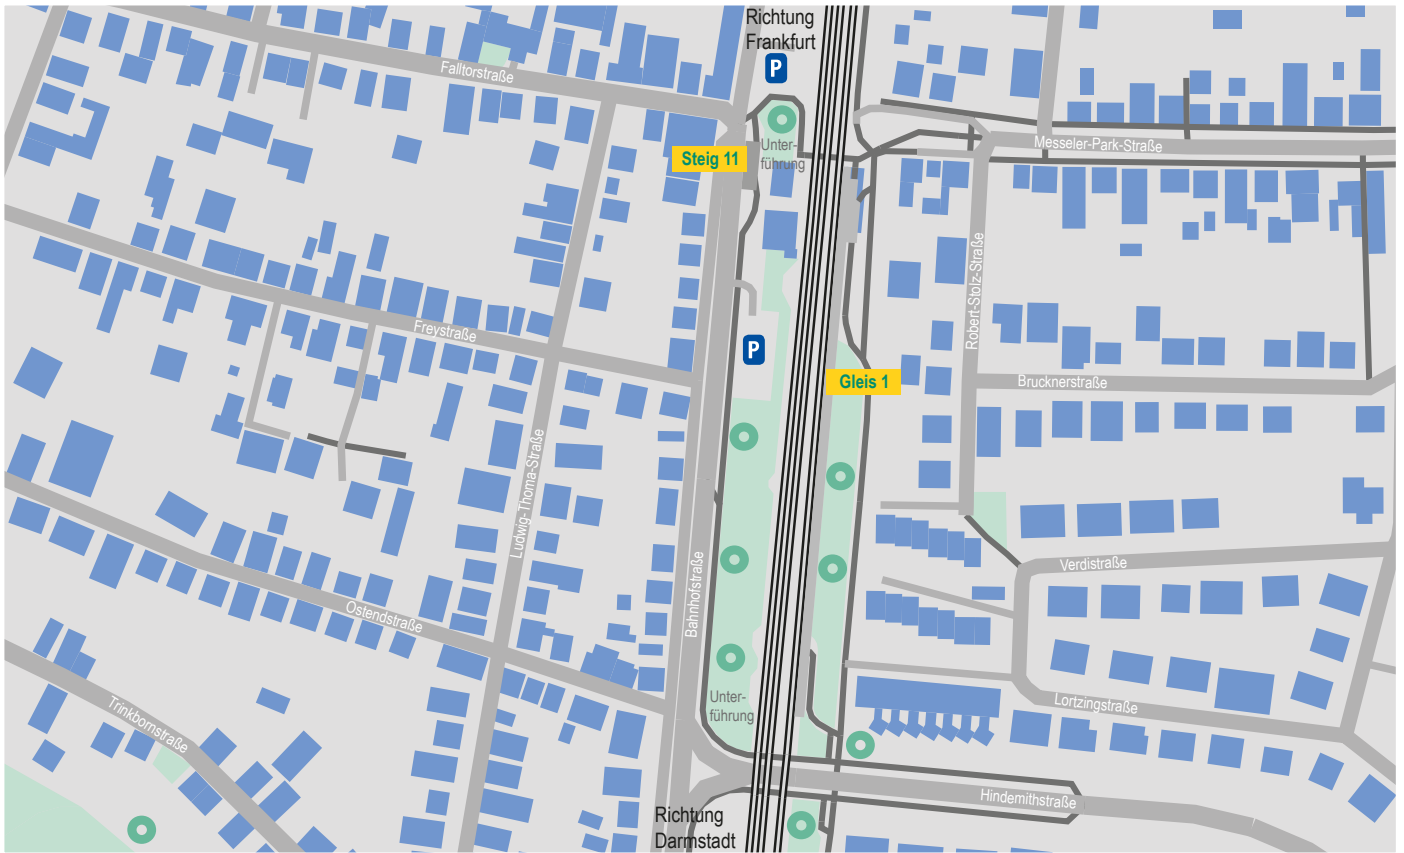

Haltestellenbelegung Wixhausen Bahnhof

Gültig ab 12. Dezember 2021 © Darmstadt-Dieburger Nahverkehrsorganisation - Kartendaten Openstreetmap und Mitwirkende

Gleis 1

- S3 Darmstadt Hbf
- S3 Langen - Neu-Isenburg - Frankfurt Süd - Frankfurt Hbf - Eschborn - Bad Soden

Steig 11

- G Merianstraße/GSI
- WX Arheilgen Dreieichweg
- WX Hessenwaldschule (Einzelfahrten im Schülerverkehr)
-  Schienenersatzverkehr (alle Richtungen)

DADINA
Darmstadt-Dieburger
Nahverkehrsorganisation