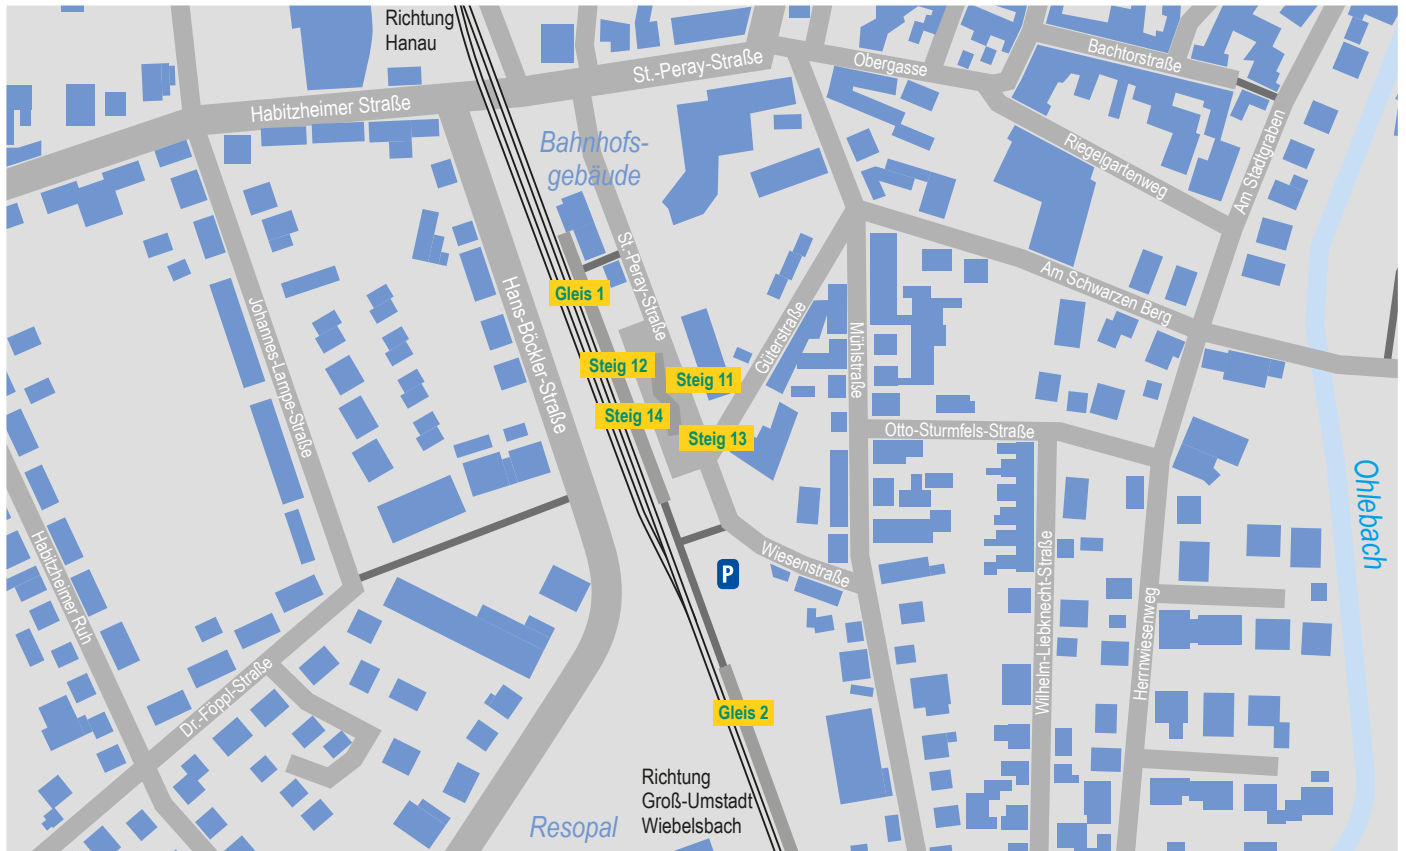

Haltestellenbelegung Groß-Umstadt Mitte Bahnhof

Gültig ab 12. Dezember 2021 © Darmstadt-Dieburger Nahverkehrsorganisation - Kartendaten Openstreetmap und Mitwirkende

Gleis 1

- RE85 Babenhausen - Hanau Hbf - Frankfurt Hbf
- RB86 Babenhausen - Hanau Hbf

Gleis 2

- RE85 Wiebelsbach - Erbach
- RB86 Wiebelsbach

Steig 11

- GU3 Heubach - Wiebelsbach
- 671 Heubach - Wiebelsbach (Einzelfahrten)
- 671 Dieburg - Darmstadt
- 678 Groß-Umstadt Pfälzer Schloss (Nachtbus)
- Schienenersatzverkehr (Richtung Hanau und Wiebelsbach)

Steig 12

- GU2 Semd - Dieburg

Steig 13

- GU1 Lengfeld - Habitzheim - Ober-Klingen

Steig 14

- GA Richen - Altheim (Einzelfahrten)
- GU1 Richen - Klein-Umstadt - Kleestadt - Schaaflheim
- GU2 Dorndiel - Wald-Amorbach - Mömlingen