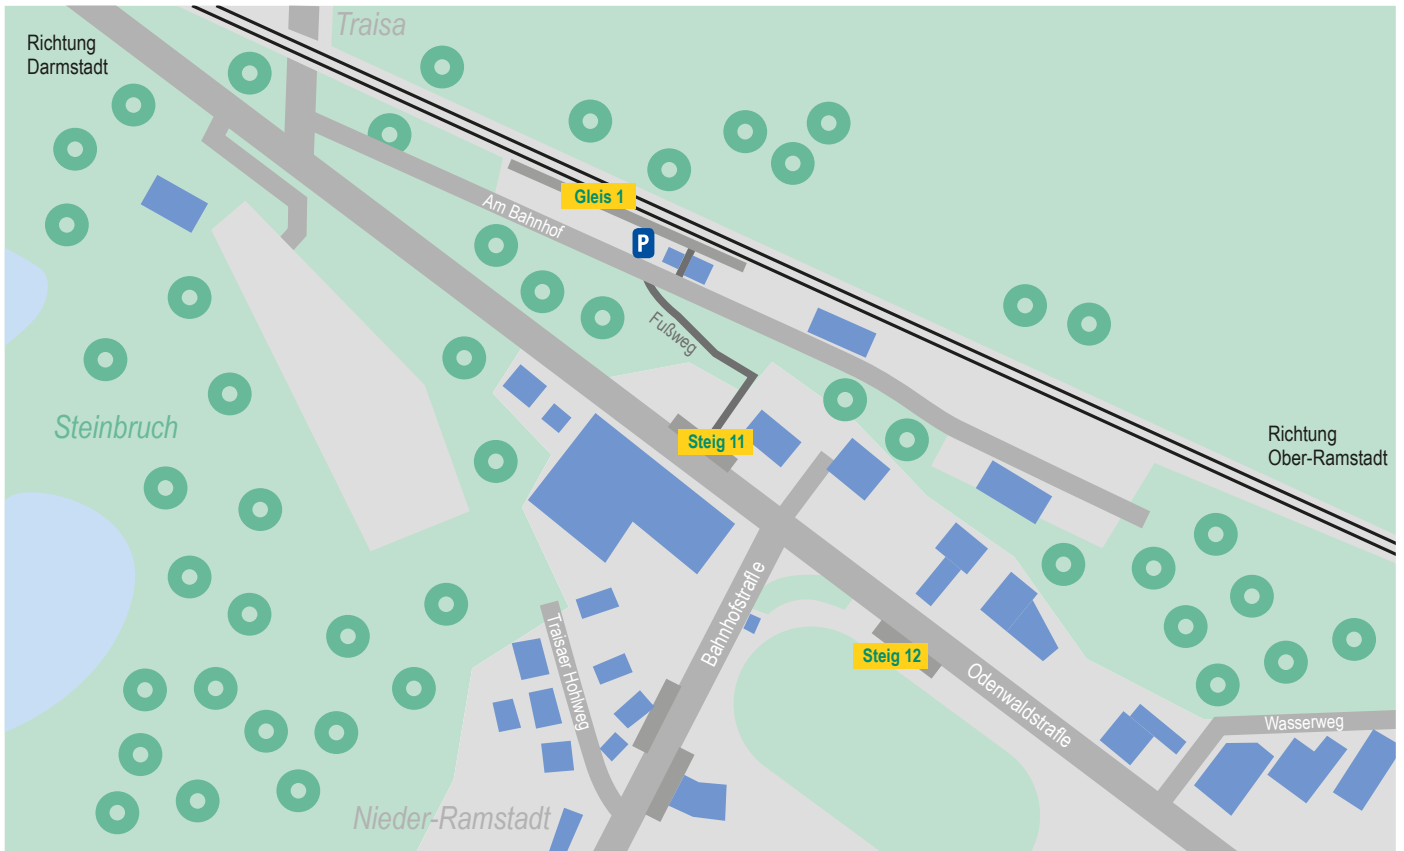

Haltestellenbelegung Mühltal Bahnhof

DADINA

Gültig ab Oktober 2022 © Darmstadt-Dieburger Nahverkehrsorganisation - Kartendaten OpenStreetmap und Mitwirkende

Gleis 1

- RB81 Darmstadt Hbf
- RB81 Ober-Ramstadt - Reinheim - Wiebelsbach - Erbach - Eberbach
- RB82 Frankfurt Hbf
- RB82 Ober-Ramstadt - Reinheim - Wiebelsbach - Erbach - Eberbach

Steig 11

- NE Traisa - Darmstadt Böllenfalltor
- O Darmstadt Böllenfalltor
- Schienenersatzverkehr (Richtung Darmstadt)

Steig 12

- NE Nieder-Ramstadt - Neusch / Darmstadt Eberstadt
- O Ober-Ramstadt - Ernsthofen - Brandau
- 678 Ober-Ramstadt - Reinheim - Groß-Umstadt (Nachtbus)
- Schienenersatzverkehr (Richtung Wiebelsbach)