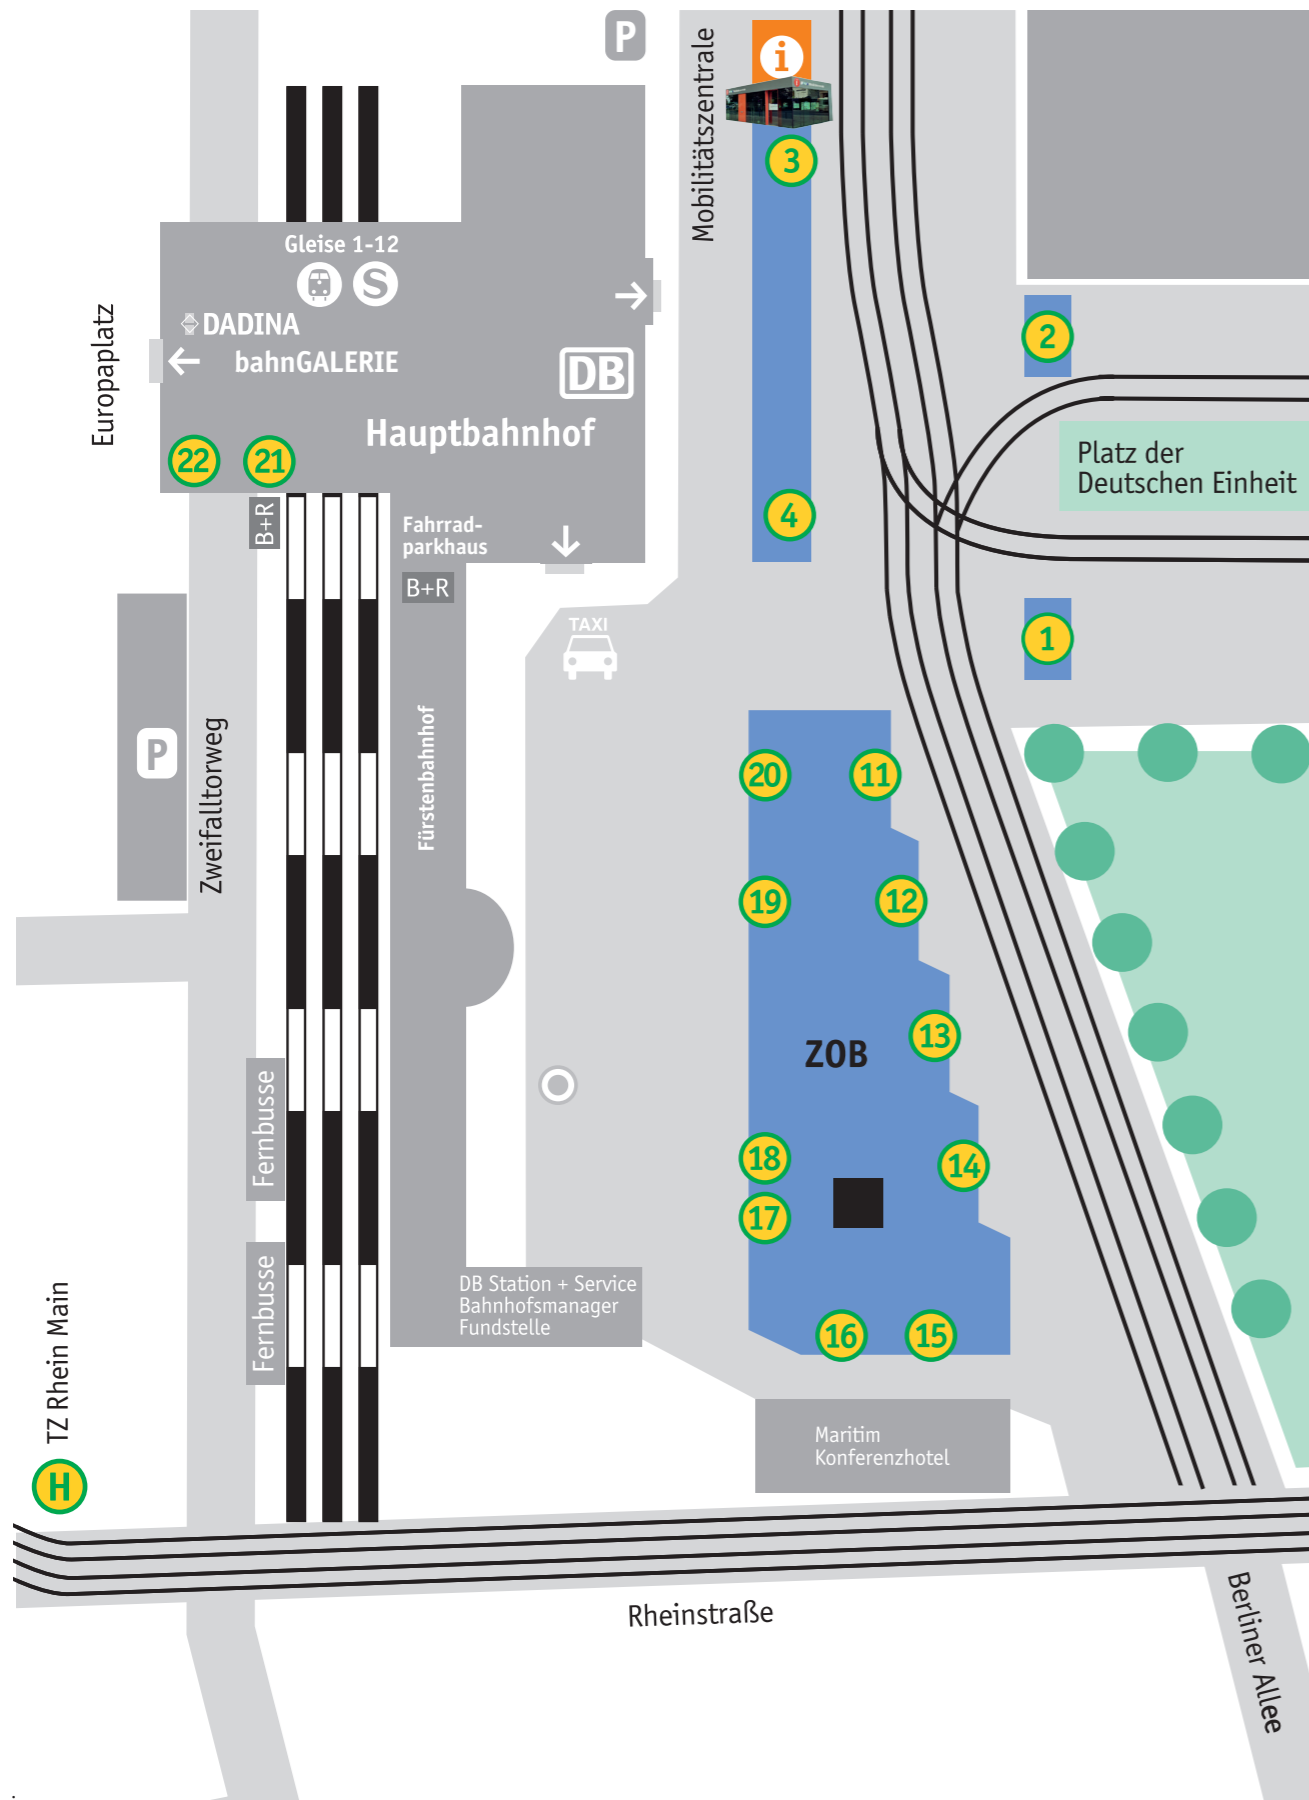

Haltestellenbelegung Darmstadt Hauptbahnhof

Stadtlinien

- ① **3** Da. Lichtenbergschule (zeitweilig)
1/10 nur Ausstieg
- ② **K** Da. Alfred-Messel-Weg
R Da. Windmühle – Da. Nordbahnhof
SEV Schienenersatzverkehr
- ③ **1** Da.-Eberstadt Frankenstein
2 Da. TU-Lichtwiese/Campus
3 Da. Lichtenbergschule
10 Griesheim Wagenhalle
- ④ **H** Da.-Kranichstein Kesselhutweg
K Da. Kleyerstraße/ Da. Anne-Frank-Straße
R Da. Böllenfalltor

Zentraler Omnibusbahnhof (ZOB)

- ⑪ **AIR** nur Ausstieg
40 Eschollbrücken – Goddelau – Leeheim
44 Griesheim – Gernsheim – Klein-Rohrheim
45 Griesheim – Goddelau – Gernsheim
- ⑫ **WE3** Weiterstadt
WE4 Weiterstadt – Groß-Gerau Kreisklinik
- ⑬ **671** Dieburg – Groß-Umstadt Mitte Bf
X71 Groß-Umstadt – Wiebelsbach Sportplatz
- ⑭ **672** Roßdorf – Groß-Zimmern – Dieburg
673 Roßdorf – Gundernhausen Stetteritz
X78 Groß-Zimmern – Klein-Zimmern – Semd Schule
- ⑮ **X74** Münster (Hessen) – Rödermark Ober-Roden Bf
- ⑯ nur Ausstieg
- ⑰⑱ **MO1** Roßdorf – Ober-Ramstadt – Wembach – Rohrbach
n71 Frankfurt Konstablerwache
- ⑲ **GB** Roßdorf – Zeilhard – Groß-Bieberau Schule
RH Roßdorf – Reinheim – Ueberau Karl-Marx-Straße
- ⑳ **AIR** Frankfurt Flughafen Terminal 1+2
H Da. Südbahnhof – Anne-Frank-Straße

Hauptbahnhof Westseite

- ㉑ **F/FU** Da. Haasstraße
- ㉒ **F/FU** Da. Mathildenhöhe – Da. Fasanerie –
Da. Oberwaldhaus – Messel – Urberach Bf

DADINA
Darmstadt-Dieburger
Nahverkehrsorganisation

Europaplatz 1
64293 Darmstadt