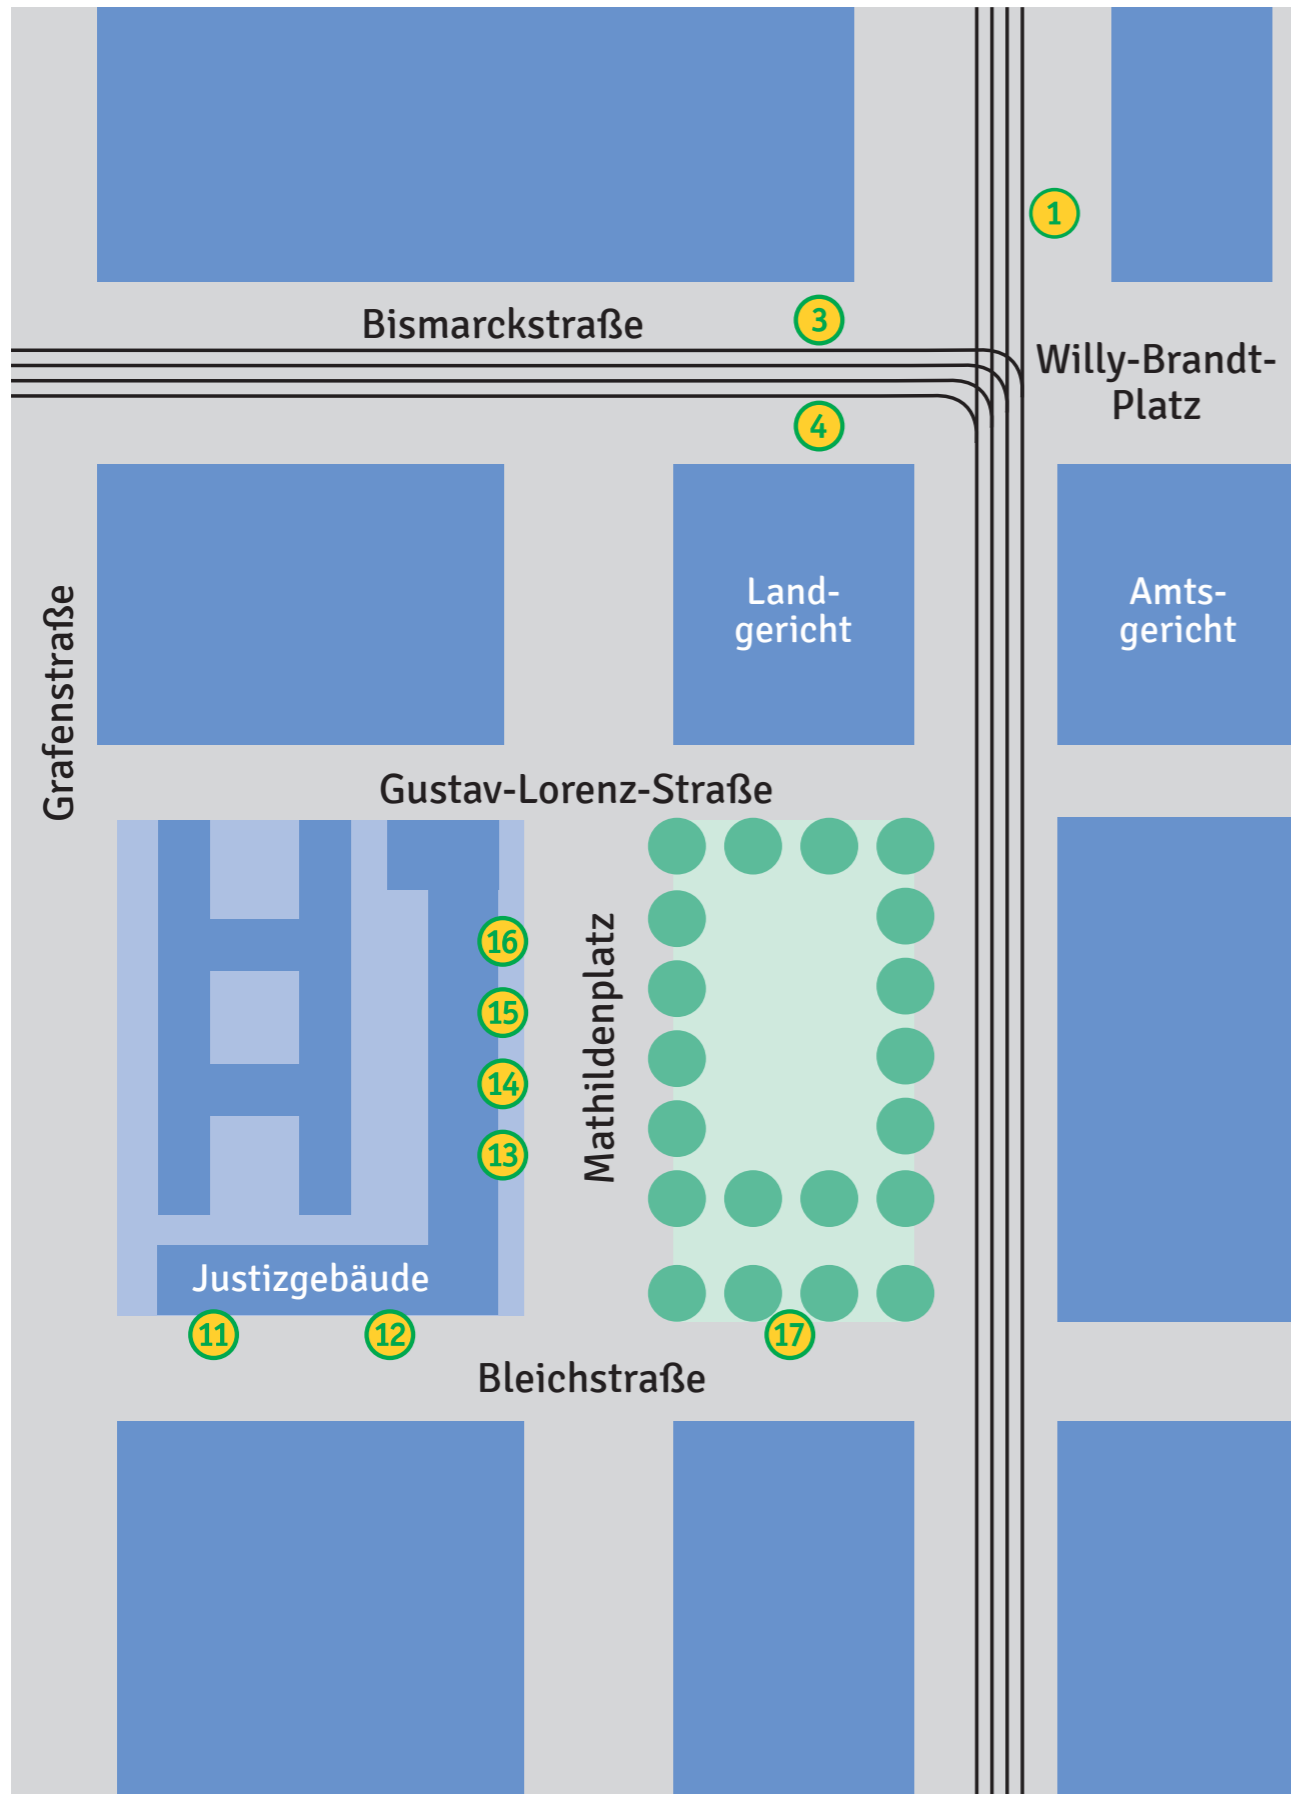

Haltestellenbelegung Darmstadt Willy-Brandt-Platz, Mathildenplatz

Willy-Brandt-Platz

- 1**
 - SEV Da. Nordbad
 - X14 Gräfenhausen – Walldorf
 - X15 Gräfenhausen – Walldorf – Frankfurt Flughafen Terminal 1
 - WE1 Weiterstadt – Gräfenhausen – Erzhausen Bf
 - WE2 Weiterstadt – Braunshardt – Worfelden Siedlung Hesselrod
 - n71 Frankfurt Konstablerwache
- 3**
 - 3 Da. Hauptbahnhof
 - K Da. Hauptbahnhof – Da. Kleyerstr./Da. Anne-Frank-Str.
 - L Da. Pankratiusstraße
 - GB/MO1/RH/671/672 Da. Hauptbahnhof
- 4**
 - 3 Da. Lichtenbergschule
 - GB Roßdorf – Zeilhard – Groß-Bieberau
 - L Da. TU-Lichtwiese/Campus
 - MO1 Roßdorf – Ober-Ramstadt – Wembach – Rohrbach
 - RH Roßdorf – Reinheim – Ueberau
 - 671 Dieburg – Groß-Umstadt Mitte Bf
 - 672 Roßdorf – Groß-Zimmern – Klein-Zimmern – Dieburg Bahnhof

Mathildenplatz

- 11** — nur Ausstieg
- 12** — Ersatzhaltestelle bei Gerichtsverhandlungen
- 13** — Sonderverkehr
- 14**
 - X14 Gräfenhausen – Walldorf
 - X15 Gräfenhausen – Walldorf – Frankfurt Flughafen Terminal 1
- 15**
 - 673 Gundernhausen Stetteritz
 - X74 Münster – Rödermark-Ober-Roden Bf
 - X78 Groß-Zimmern – Klein-Zimmern – Semd Schule
- 16** — X71 Groß-Umstadt – Wiebelsbach Sportplatz
- 17**
 - X69 Nur Ausstieg
 - NHX Reinheim – Groß-Bieberau – Niedernhausen Linde