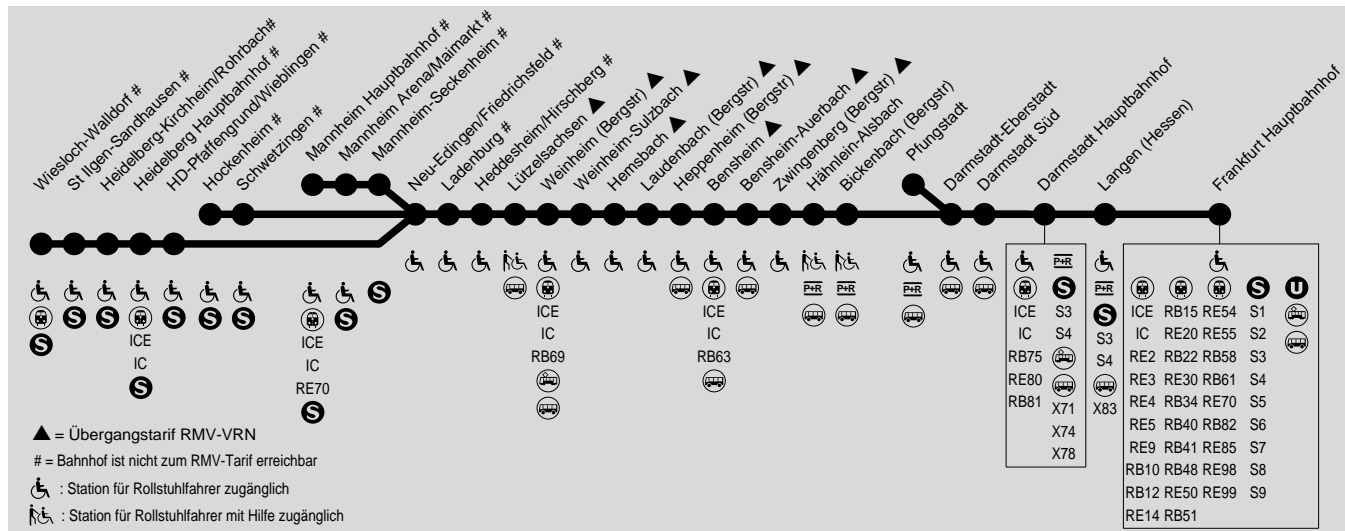

**G 60**

Gesamtverkehr RE60, RB66, RB67, RB68, S6 Rhein-Neckar

**Mannheim / Heidelberg → Darmstadt → Frankfurt**

RMV-Servicetelefon: 069 / 24 24 80 24

DB-Fernverkehr teilweise mit abweichenden Fahrzeiten und Verkehrstagen. Die Benutzung mit RMV-Fahrkarten unterliegt besonderen Tarifregelungen.