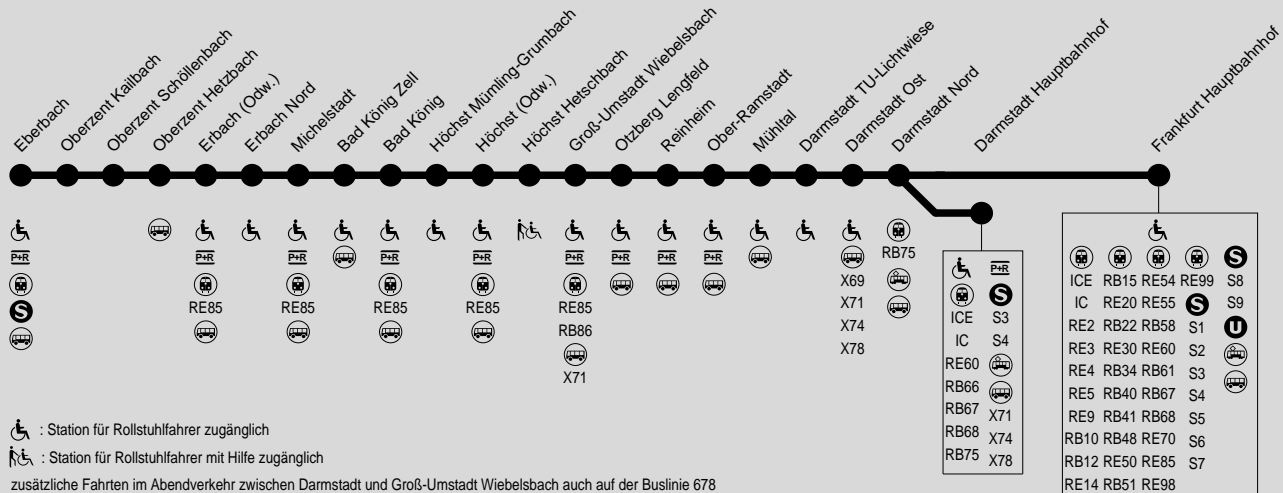

**G 80**

Gesamtverkehr RE80, RB81, RB82

**Eberbach → G.-U. Wiebelsbach → Darmstadt / Frankfurt**

RMV-Servicetelefon: 069 / 24 24 80 24

**VIAS**

**A1** = Zug verkehrt weiter über Babenhausen und Hanau nach Frankfurt