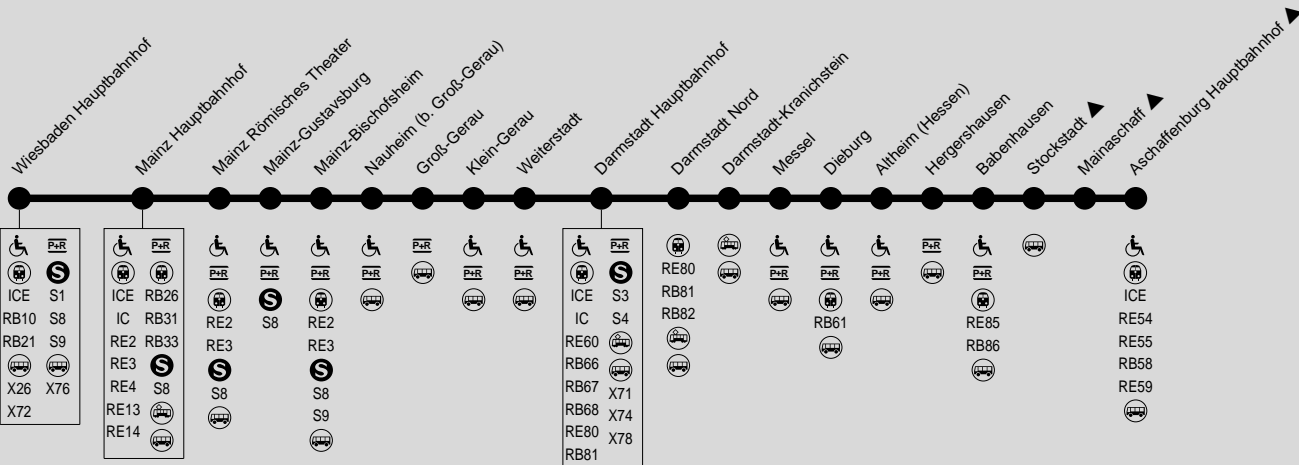

RB75 Wiesbaden → Mainz → Darmstadt → Babenhausen → Aschaffenburg

RMV-Servicetelefon: 069 / 24 24 80 24

: Station für Rollstuhlfahrer zugänglich
 : Station für Rollstuhlfahrer mit Hilfe zugänglich

▲ = Übergangstarif RMV-VAB

DA = durchgängiger Zug von Darmstadt Hbf über Dieburg nach Frankfurt Hbf
 ▼ = Weiterfahrt im selben Fahrzeug möglich

RB75

Wiesbaden → Mainz → Darmstadt → Babenhausen → Aschaffenburg

RMV-Servicetelefon: 069 / 24 24 80 24