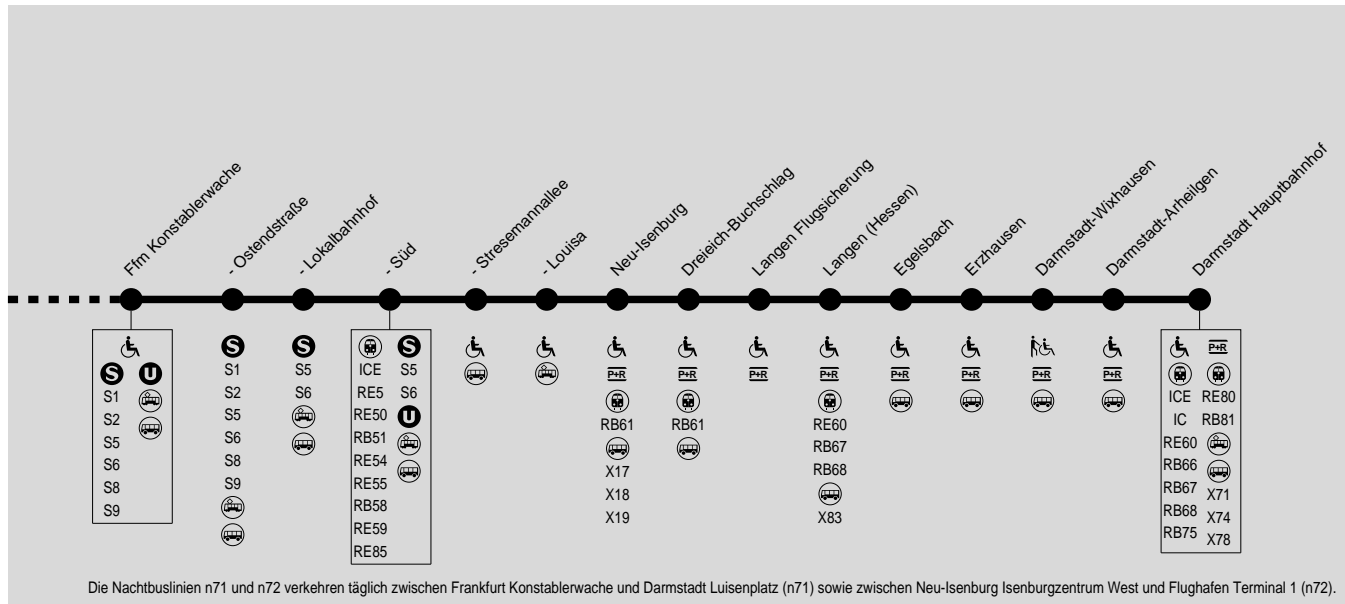

S3/S4

Bad Soden (S3) Kronberg (S4)

Frankfurt Hbf → Langen → Darmstadt Hbf

RMV-Servicetelefon: 069 / 24 24 80 24

Ffm Konstaberwache

-
-
-
- S1
- S2
- S5
- S6
- S8
- S9

- Ostendstraße

-
- S1
- S2
- S5
- S6
- S8
- S9

- Lokalbahnhof

-
- S5
- S6

- Süd

-
-
- ICE S5
- RE5 S6
- RE50
- RB51
- RE54
- RE55
- RB58
- RE59
- RE85

- Stresemannallee

-

- Louisa

-