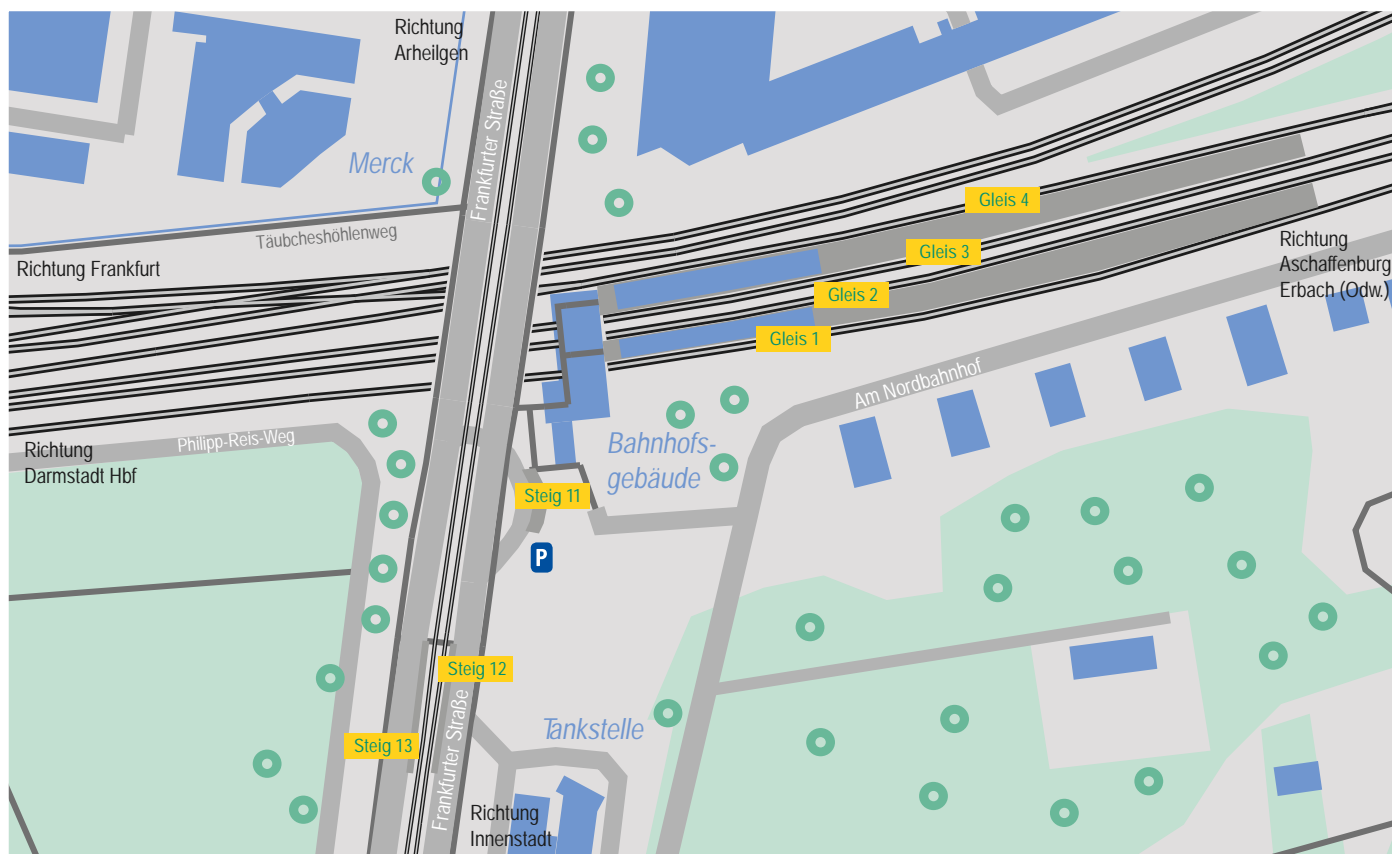

Haltestellenbelegung Darmstadt Nordbahnhof

Gültig ab 11. Dezember 2022. © Darmstadt-Dieburger Nahverkehrsorganisation - Kartendaten OpenStreetMap und Mitwirkende

Gleis 1

- RE80 Darmstadt Ost - Reinheim - Wiebelsbach - Erbach
- RB81 Darmstadt Ost - Reinheim - Wiebelsbach - Erbach - Eberbach

Gleis 2

- RE80 Darmstadt Hbf (teilweise weiter als RB66 nach Pfungstadt)
- RB81 Darmstadt Hbf (teilweise weiter als RB66 nach Pfungstadt)

Gleis 3

- RB75 Dieburg - Babenhausen - Stockstadt (Main) - Aschaffenburg Hbf

Gleis 4

- RB75 Darmstadt Hbf - Groß-Gerau - Mainz Hbf - Wiesbaden Hbf
- RB82 Frankfurt Hbf
- RB82 Darmstadt Ost - Reinheim - Wiebelsbach - Erbach - Eberbach

Steig 11

- R Windmühle - Hauptbahnhof - Südbahnhof - Böllenfalltor
Schienersatzverkehr (alle Richtungen)