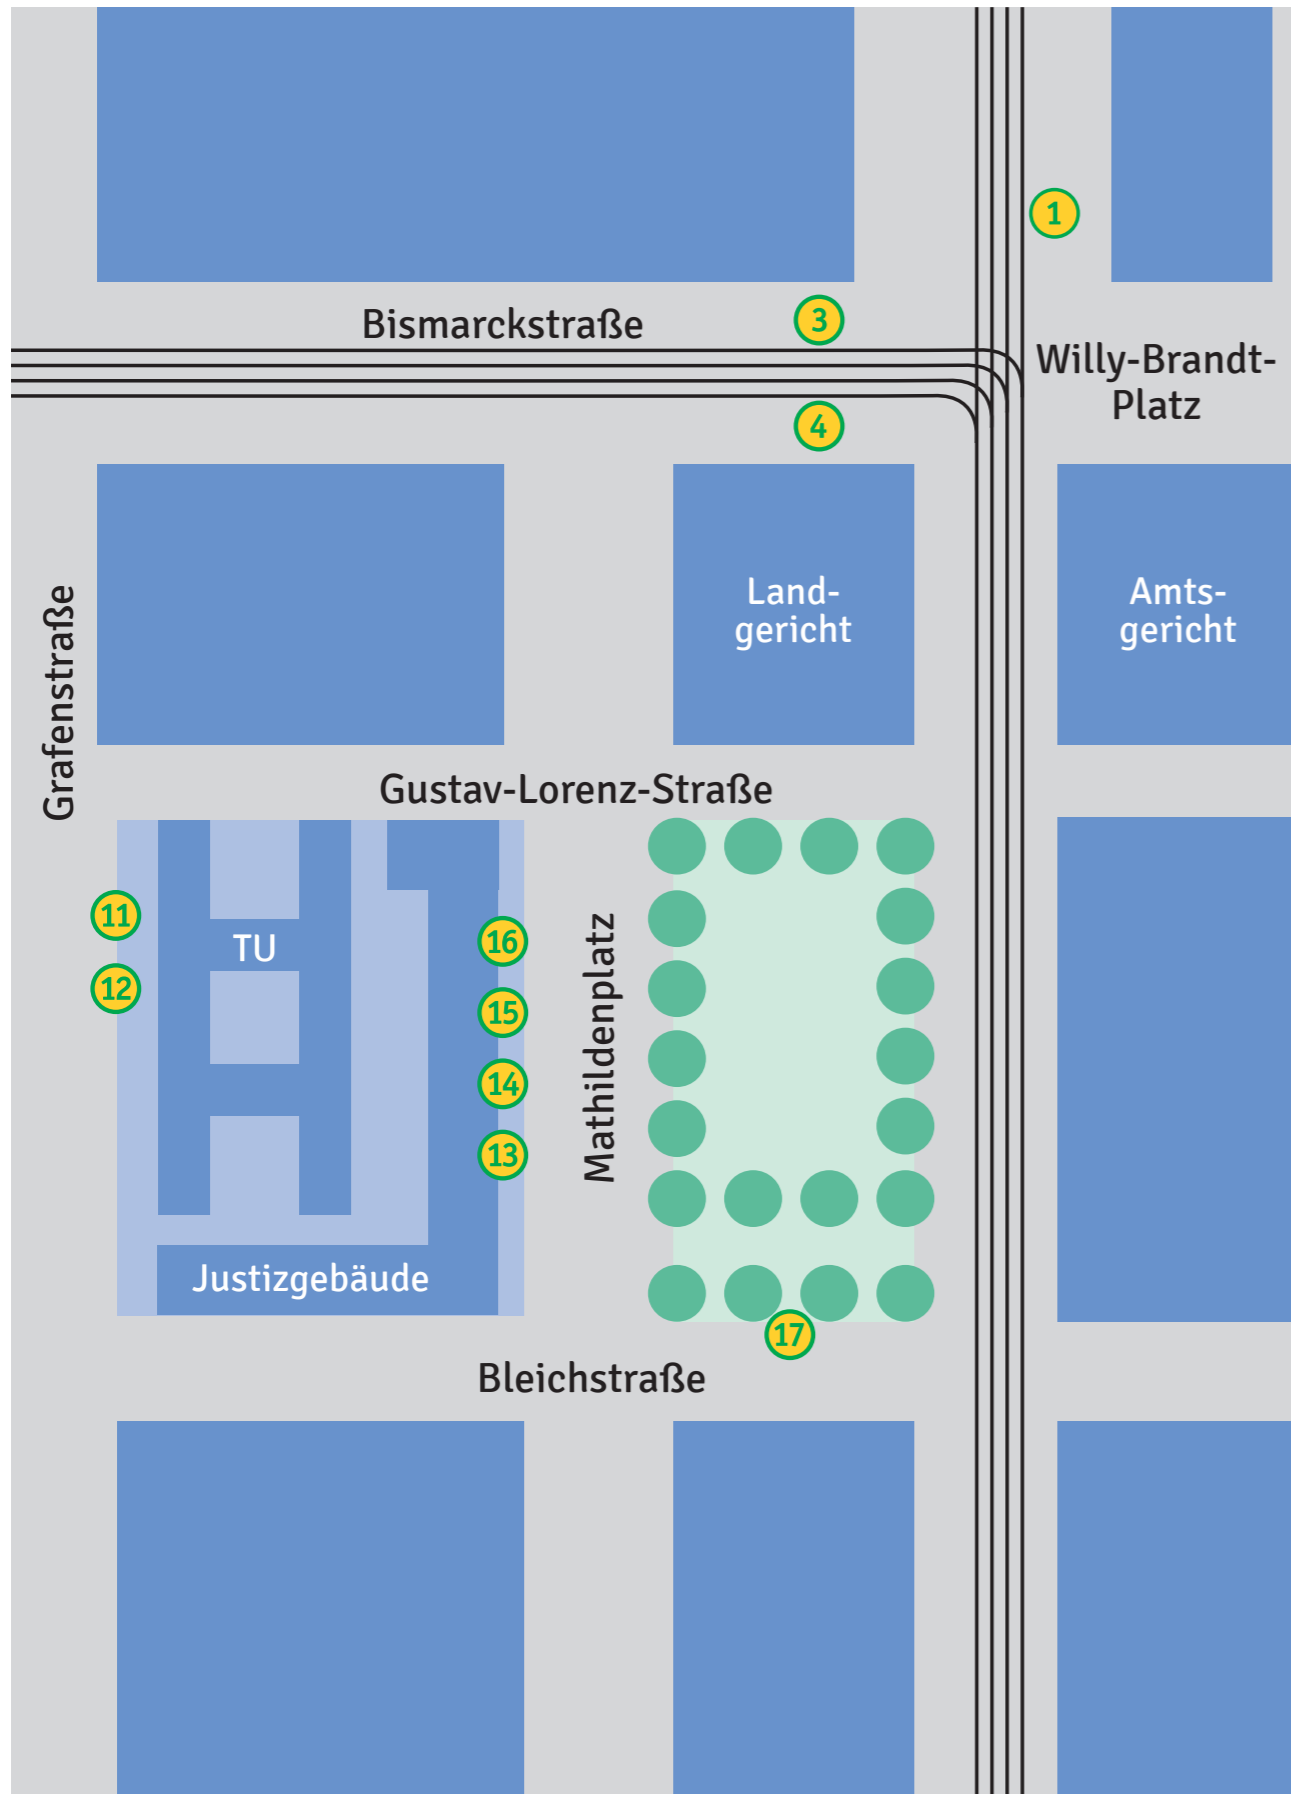

Haltestellenbelegung Darmstadt Willy-Brandt-Platz, Mathildenplatz

Willy-Brandt-Platz

- 1**
 - SEV 8E** Da.-Arheilgen Dreieichweg
 - X14** Gräfenhausen – Walldorf
 - X15** Gräfenhausen – Walldorf – Frankfurt Flughafen Terminal 1
 - WE1** Weiterstadt – Gräfenhausen – Erzhausen Bf
 - WE2** Weiterstadt – Braunshardt – Worfelden Siedlung Hesselrod
 - n71** Frankfurt Konstablerwache
- 3**
 - 3** Da. Hauptbahnhof
 - K** Da. Hauptbahnhof – Da. Kleyerstr./Da. Anne-Frank-Str.
 - L** Da. Pankratiusstraße
 - GB/MO1/RH/671/672** Da. Hauptbahnhof
- 4**
 - 3** Da. Lichtenbergschule
 - GB** Roßdorf – Zeilhard – Groß-Bieberau
 - K** Da. Alfred-Messel-Weg
 - L** Da. TU-Lichtwiese/Campus
 - MO1** Roßdorf – Ober-Ramstadt – Wembach – Rohrbach
 - RH** Roßdorf – Reinheim – Ueberau
 - SEV 8E/n71** Luisenplatz
 - WE1/WE2** Da. Schloss
 - 671** Dieburg – Groß-Umstadt Mitte Bf
 - 672** Roßdorf – Groß-Zimmern – Klein-Zimmern – Dieburg Bahnhof

Mathildenplatz

- 11** — nur Ausstieg
- 12** — nur Ausstieg
- 13** — Sonderverkehr
- 14**
 - X14** Gräfenhausen – Walldorf
 - X15** Gräfenhausen – Walldorf – Frankfurt Flughafen Terminal 1
- 15**
 - 673** Gundernhausen Stetteritz
 - X74** Münster – Rödermark-Ober-Roden Bf
 - X78** Groß-Zimmern – Klein-Zimmern – Semd Schule
- 16** — **X71** Groß-Umstadt – Wiebelsbach Sportplatz
- 17**
 - X69** Nur Ausstieg
 - NHX** Reinheim – Groß-Bieberau – Niedernhausen Linde