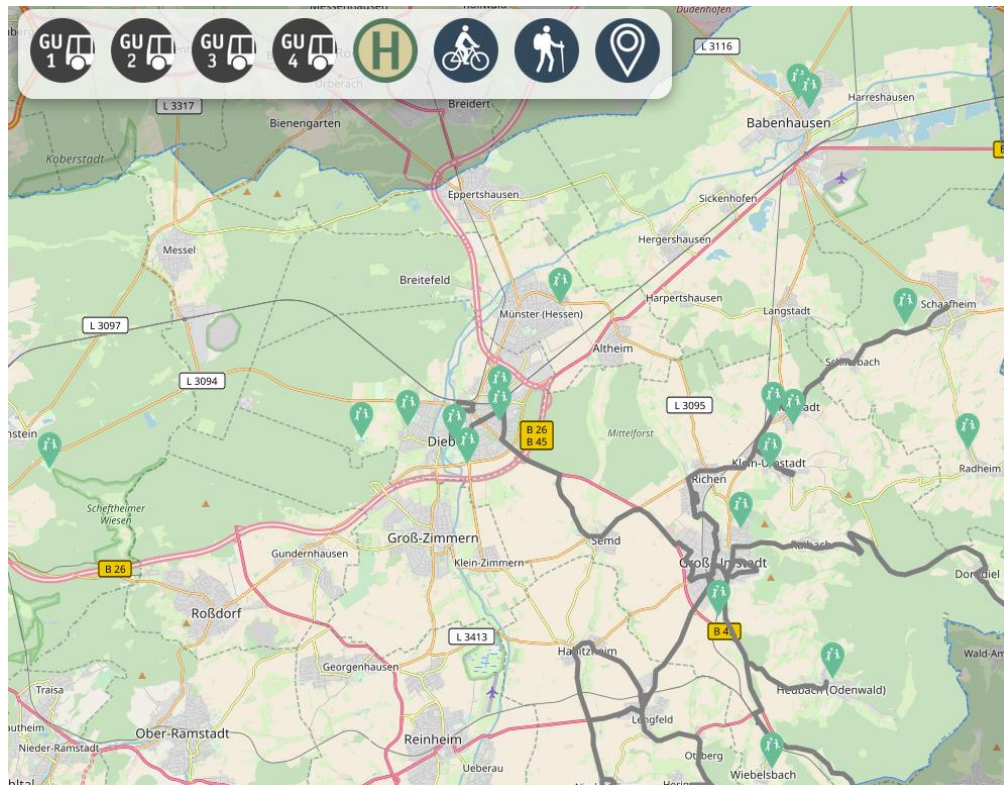

Kartenansicht: