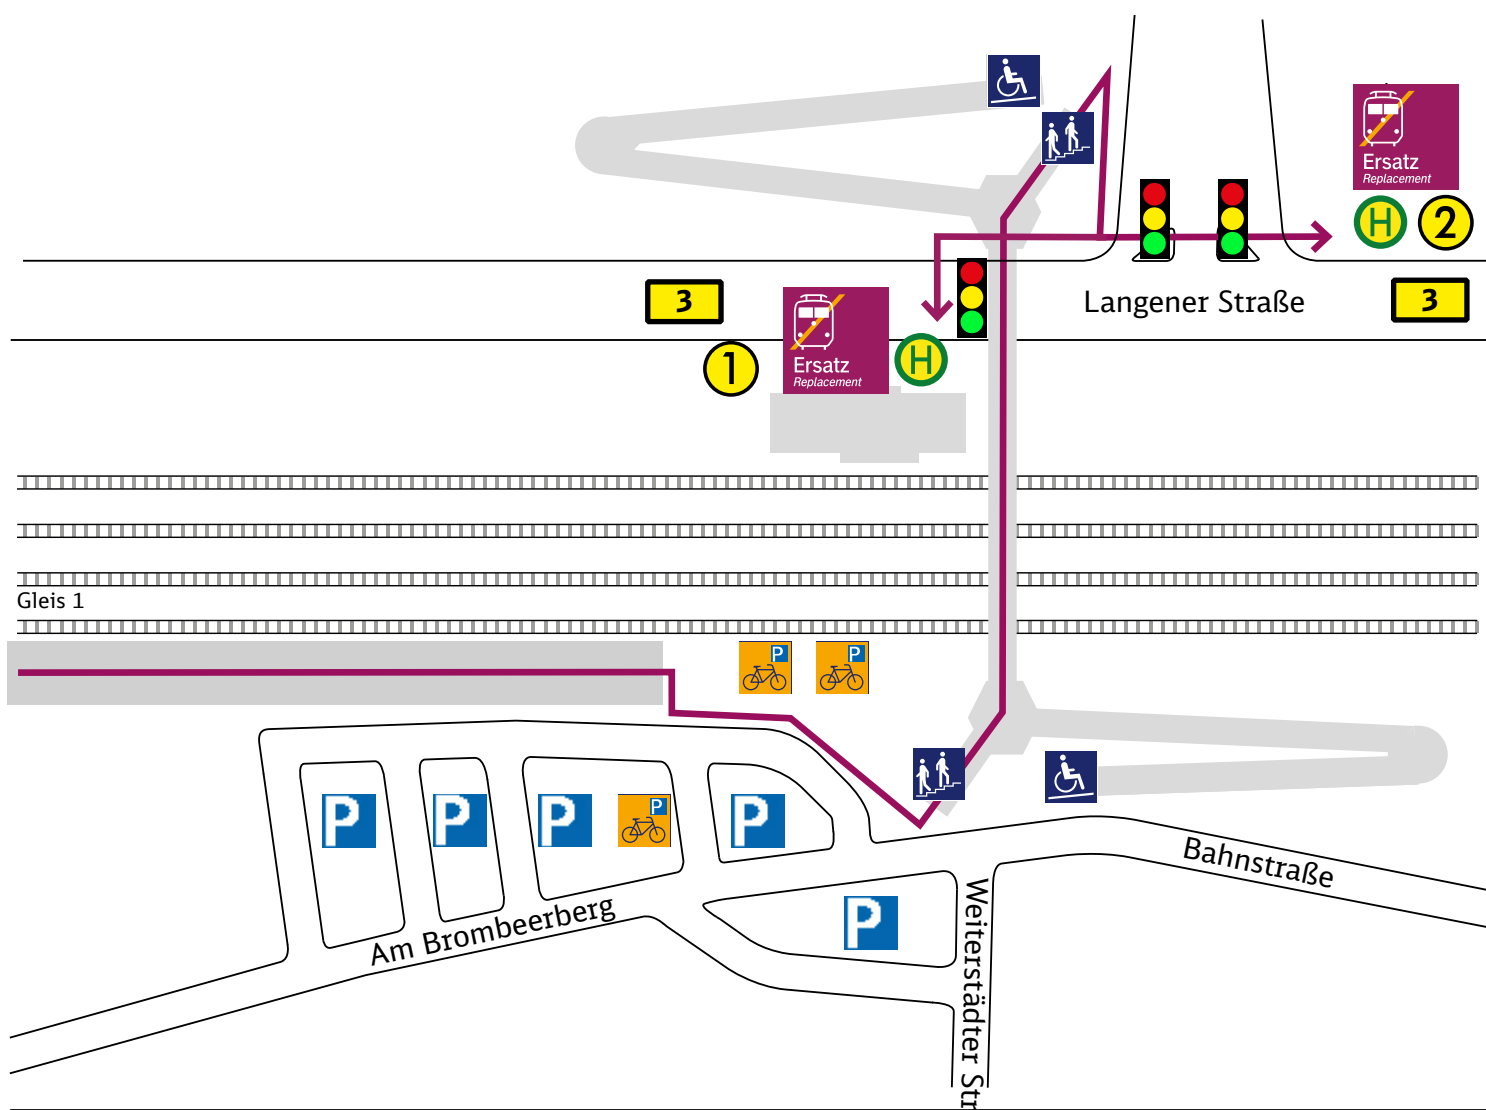

Ihr Weg zur Ersatzhaltestelle

Darmstadt-Arheilgen

← Darmstadt Hbf

Frankfurt →

Wegbeschreibung: Darmstadt-Arheilgen

Nutzen Sie die Überführung um die Gleise und die Bundesstraße zu überqueren. Die Haltestellen der Ersatzbusse (Arheilgen Bahnhof West) erreichen Sie über die Ampelkreuzungen. Die Ersatzbusse erkennen Sie an diesem Symbol:

Zeichenerklärung:

- Fußweg/Durchgang
- Haltestelle: Bus Ersatzverkehr
- Haltestelle Richtung Langen
- Treppe
- Zugang über Rampe
- Haltestelle Richtung Darmstadt