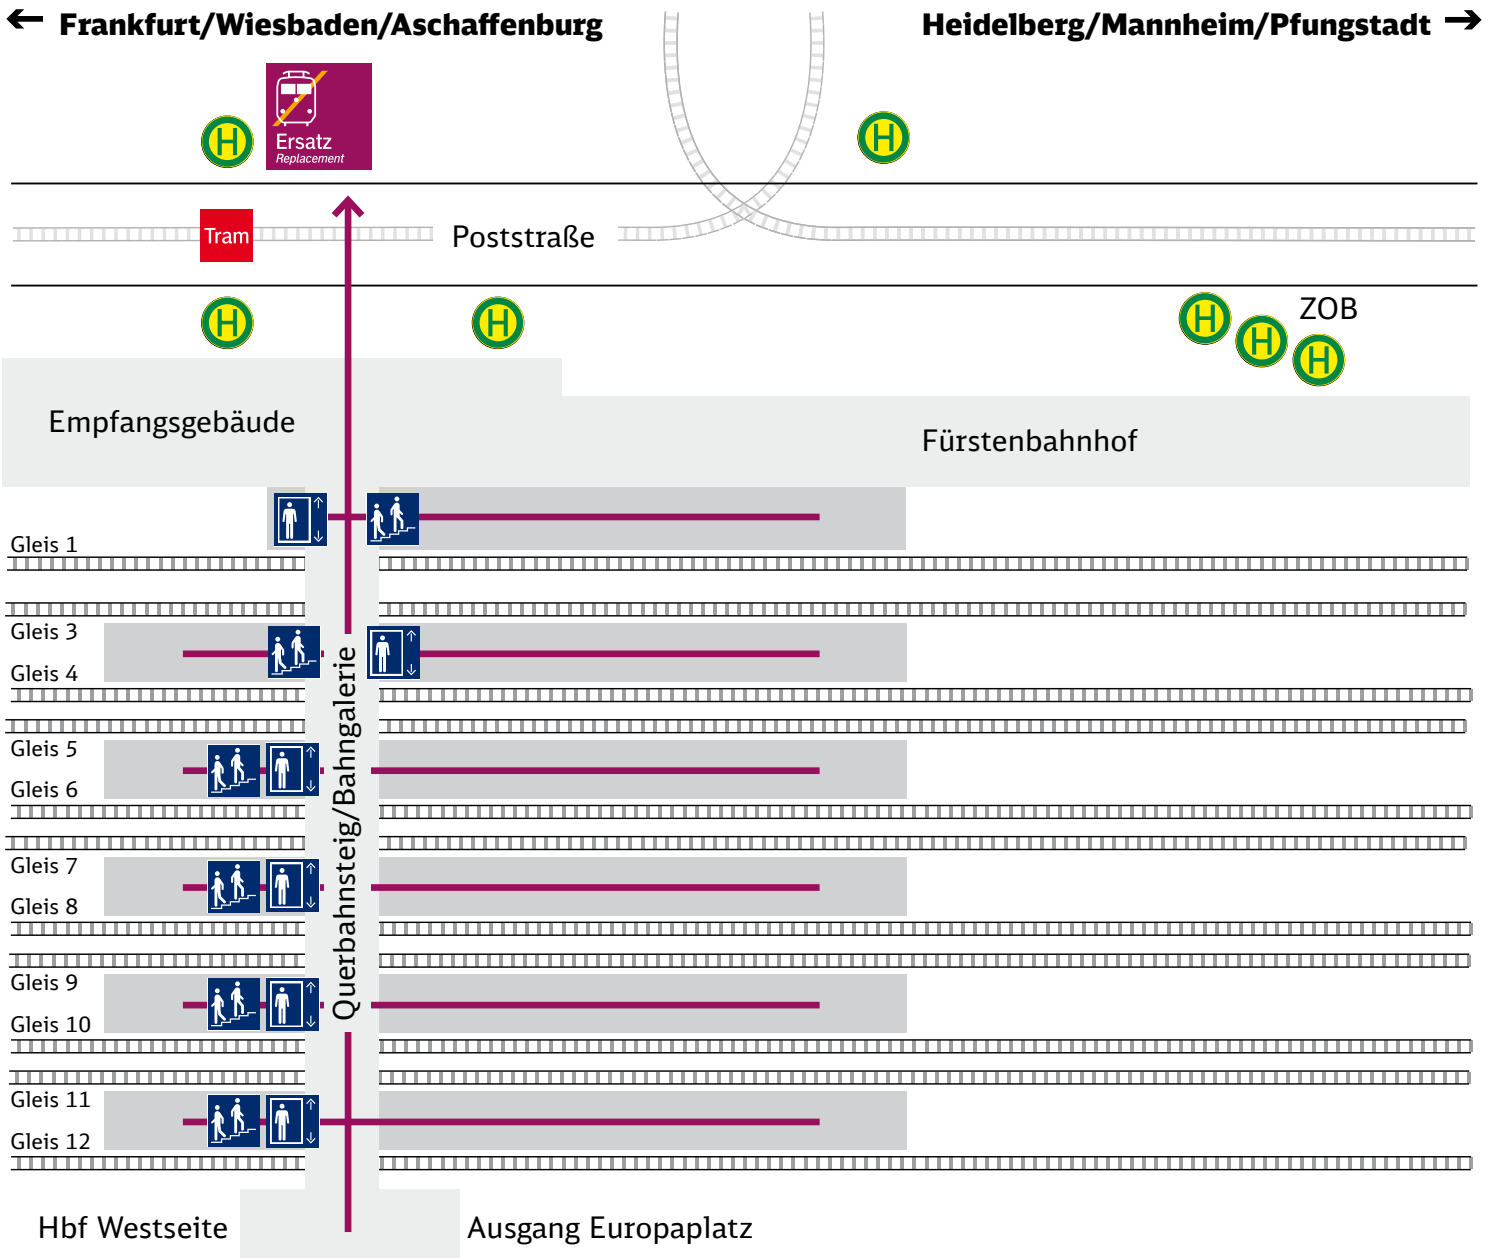

# Ihr Weg zur Ersatzhaltestelle

## Darmstadt Hbf

### Haltestelle Ersatzverkehr: Darmstadt Hbf

#### Wegbeschreibung:

Die Haltestelle für den Ersatzverkehr befindet sich in der Poststraße an der Haltestelle Hauptbahnhof Hp.2.