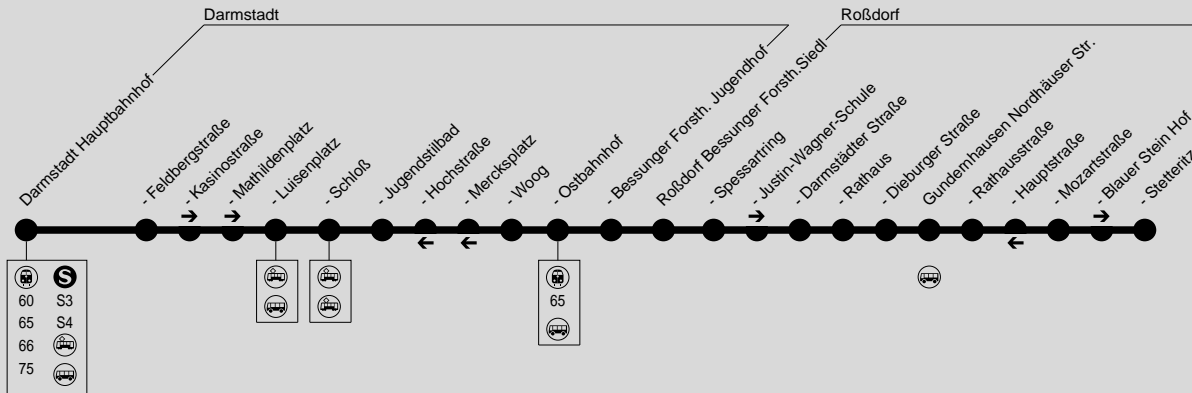

673

Darmstadt Hbf → Roßdorf → Gundershausen

DB Regio Bus
Mitte GmbH

RMV-Servicetelefon: 069 / 24 24 80 24

Diese schematische Darstellung dient Ihrer Orientierung. Den Linierverlauf der jeweiligen Fahrt entnehmen Sie der Fahrplantabelle, die Anschlusslinien dem Haltestellenverzeichnis.