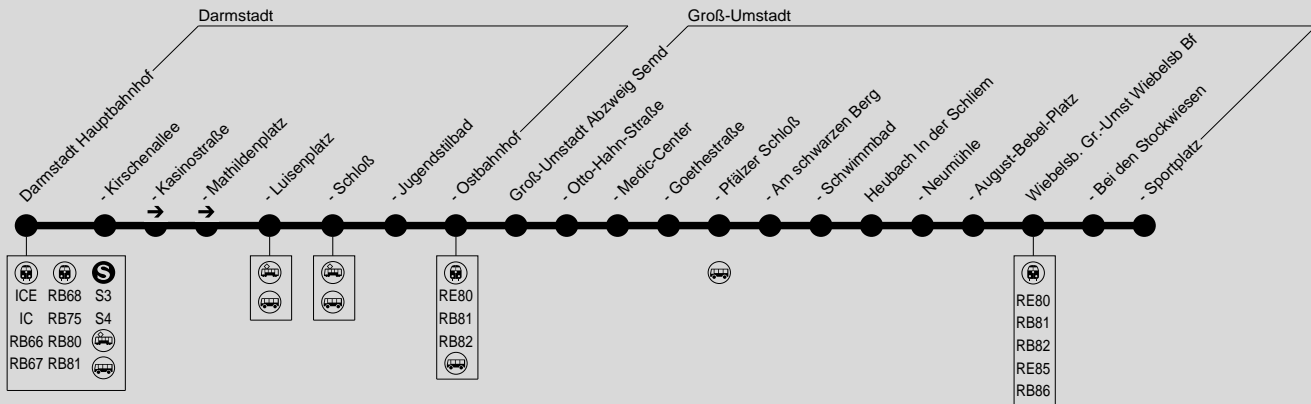

**X71****Darmstadt → Groß-Umstadt**

RMV-Servicetelefon: 069 / 24 24 80 24

WINZENHÖLER

Diese schematische Darstellung dient Ihrer Orientierung. Den Linienvverlauf der jeweiligen Fahrt entnehmen Sie der Fahrplattabelle, die Anschlusslinien dem Haltestellenverzeichnis.